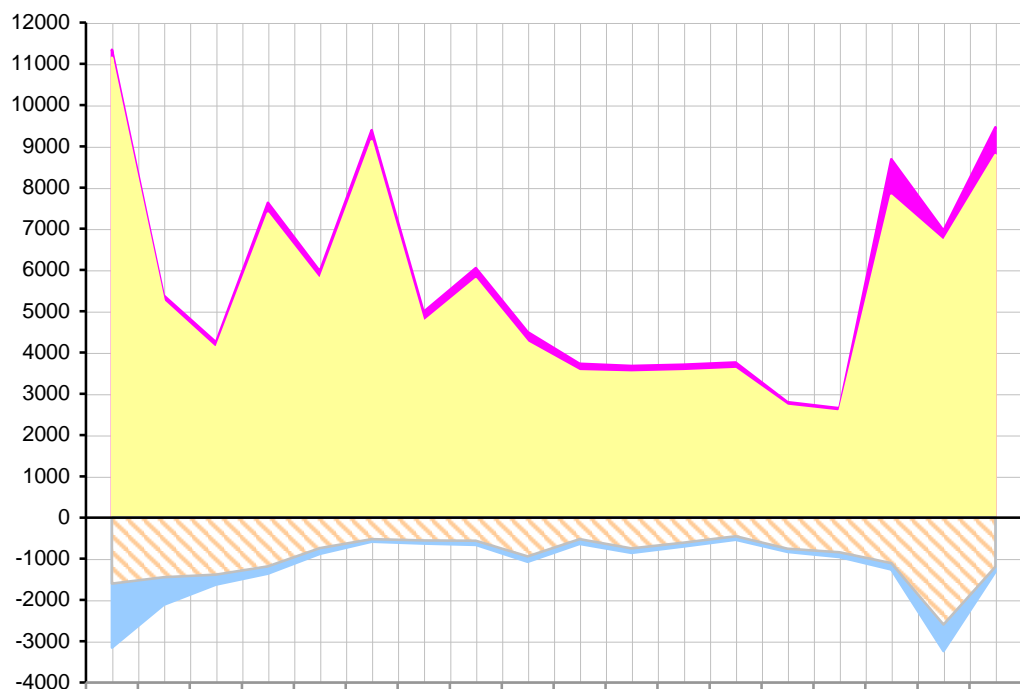

## МЕЖДУНАРОДНАЯ МИГРАЦИЯ НАСЕЛЕНИЯ ОРЕНБУРГСКОЙ ОБЛАСТИ (человек)

|                                     | 2000  | 2005  | 2006  | 2007  | 2008 | 2009 | 2010 | 2011 | 2012  | 2013 | 2014 | 2015 | 2016 | 2017 | 2018 | 2019  | 2020  | 2021  |
|-------------------------------------|-------|-------|-------|-------|------|------|------|------|-------|------|------|------|------|------|------|-------|-------|-------|
| ■ Всего прибыло из зарубежных стран | 1134  | 5382  | 4248  | 7633  | 5969 | 9393 | 4988 | 6045 | 4497  | 3729 | 3671 | 3707 | 3758 | 2794 | 2653 | 8689  | 6958  | 9460  |
| ■ в том числе из стран СНГ          | 1114  | 5238  | 4091  | 7371  | 5763 | 9120 | 4735 | 5780 | 4239  | 3540 | 3508 | 3543 | 3597 | 2704 | 2566 | 7800  | 6703  | 8785  |
| ■ Всего выбыло в зарубежные страны  | -3153 | -2116 | -1629 | -1364 | -877 | -588 | -629 | -664 | -1076 | -641 | -861 | -705 | -540 | -836 | -959 | -1258 | -3243 | -1318 |
| ■ в том числе в страны СНГ          | -1603 | -1449 | -1386 | -1187 | -744 | -520 | -555 | -561 | -944  | -525 | -746 | -606 | -452 | -756 | -840 | -1103 | -2592 | -1192 |

[Презентация](#)