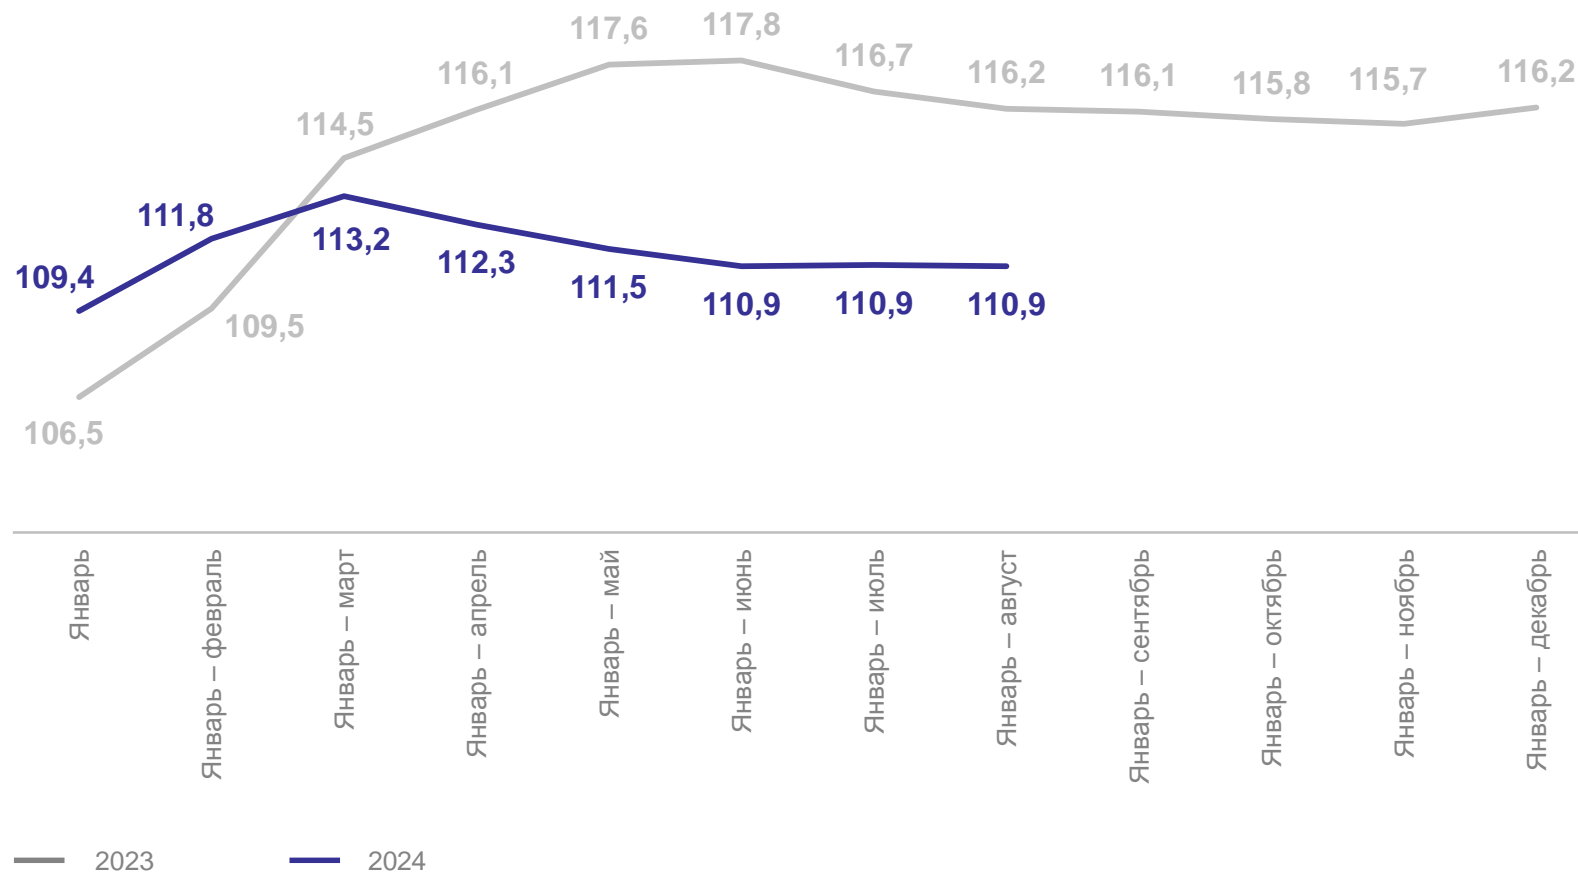

РЕАЛЬНАЯ НАЧИСЛЕННАЯ ЗАРАБОТНАЯ ПЛАТА РАБОТНИКОВ ОРГАНИЗАЦИЙ

в % к соответствующему периоду предыдущего года

ОРЕНБУРГСТАТ

январь – август 2024 г.

110,9%

10 место
среди субъектов ПФО