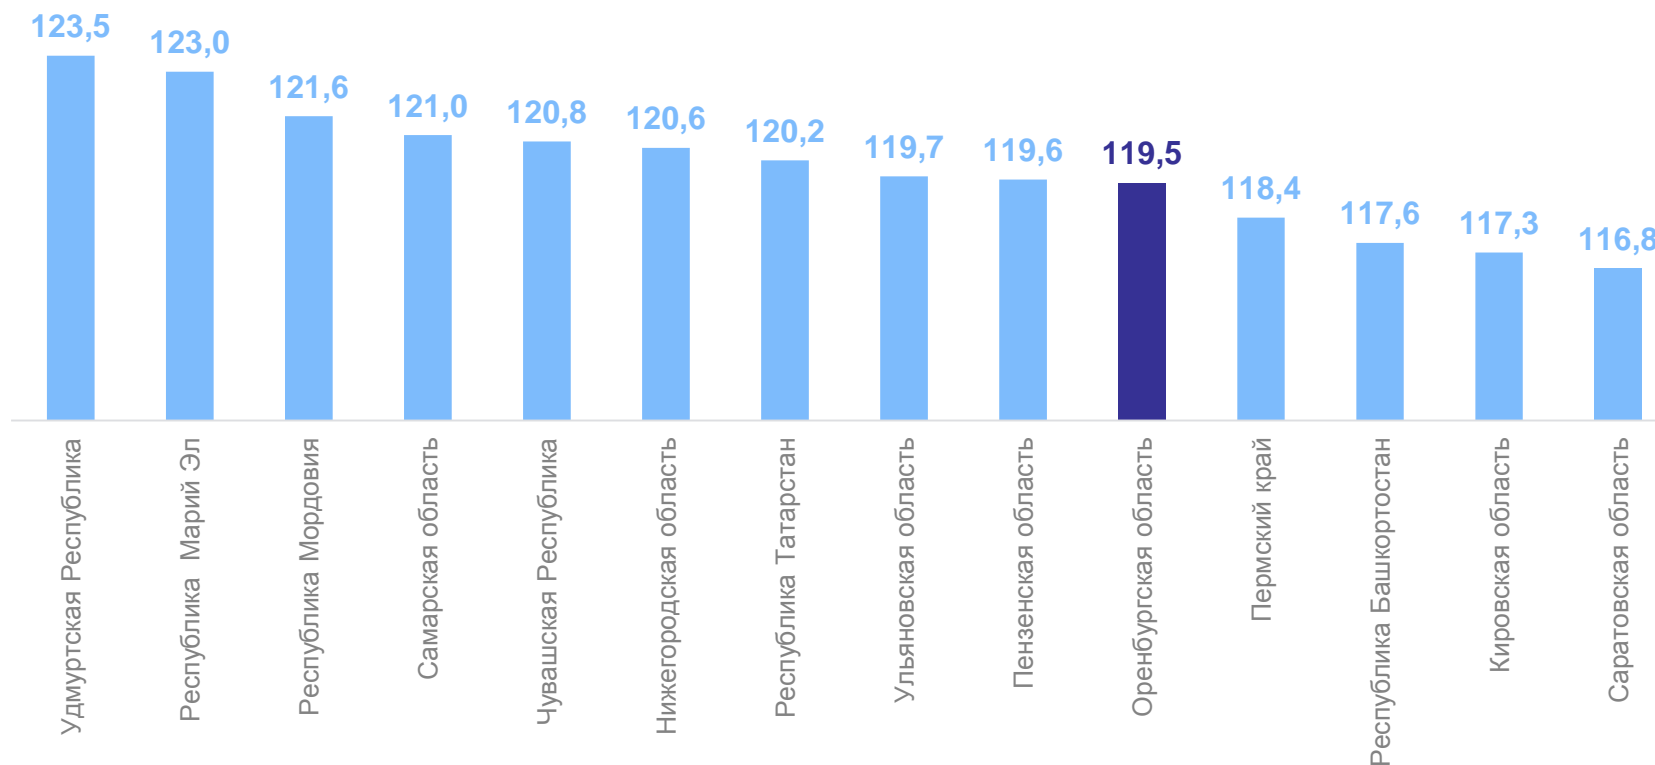

СРЕДНЕМЕСЯЧНАЯ НОМИНАЛЬНАЯ НАЧИСЛЕННАЯ ЗАРАБОТНАЯ ПЛАТА РАБОТНИКОВ ОРГАНИЗАЦИЙ

январь – август 2024 г. в % к январю – августу 2023 г.

ОРЕНБУРГСТАТ

Российская Федерация

118,1%

Приволжский
федеральный округ

119,8%