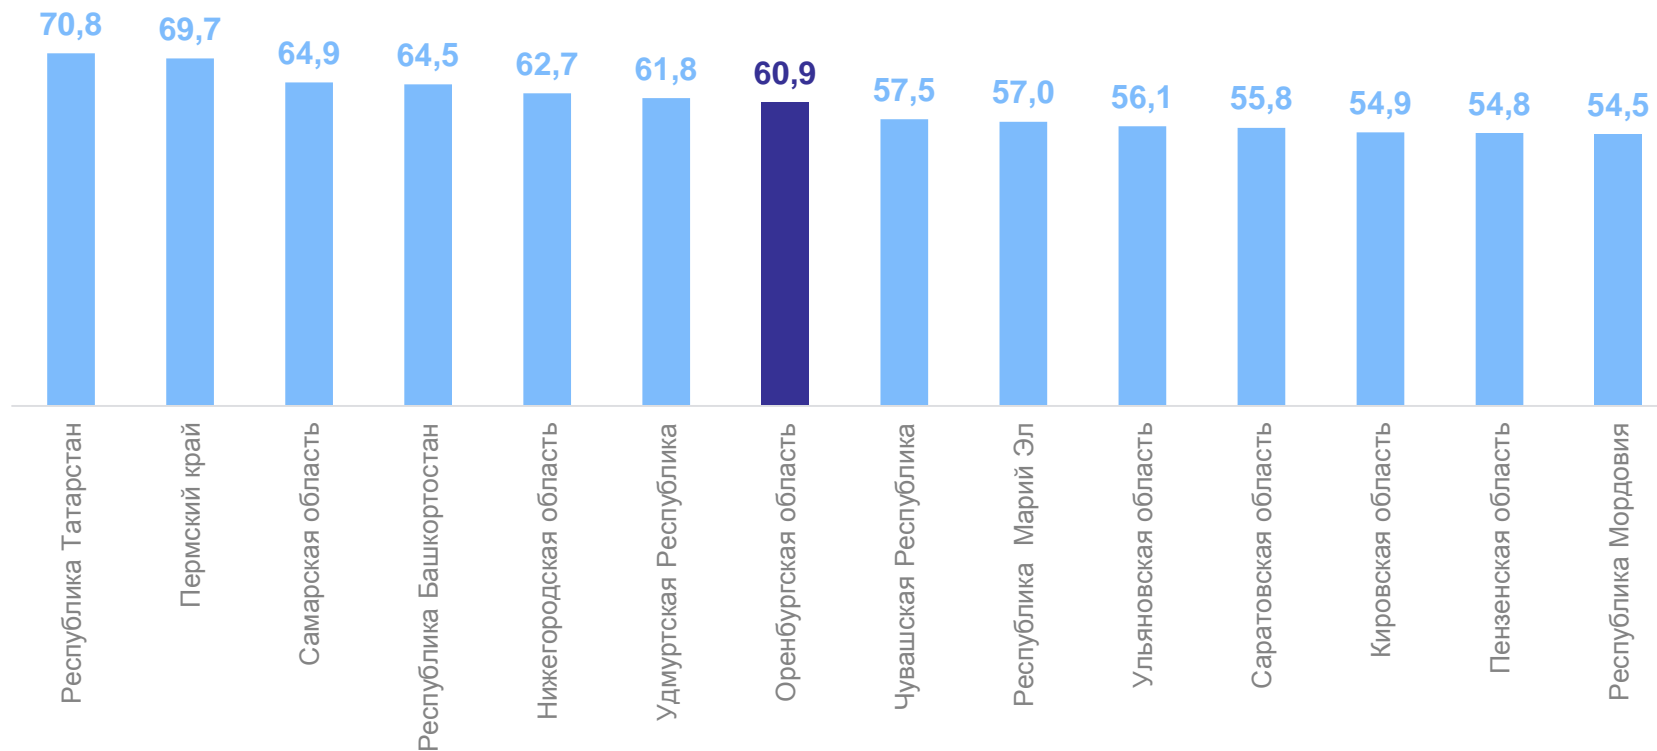

СРЕДНЕМЕСЯЧНАЯ НОМИНАЛЬНАЯ НАЧИСЛЕННАЯ ЗАРАБОТНАЯ ПЛАТА РАБОТНИКОВ ОРГАНИЗАЦИЙ

январь – август 2024 г., тысяч рублей

ОРЕНБУРГСТАТ

Российская Федерация

83,6 тыс. рублей

Приволжский
федеральный округ

63,1 тыс. рублей