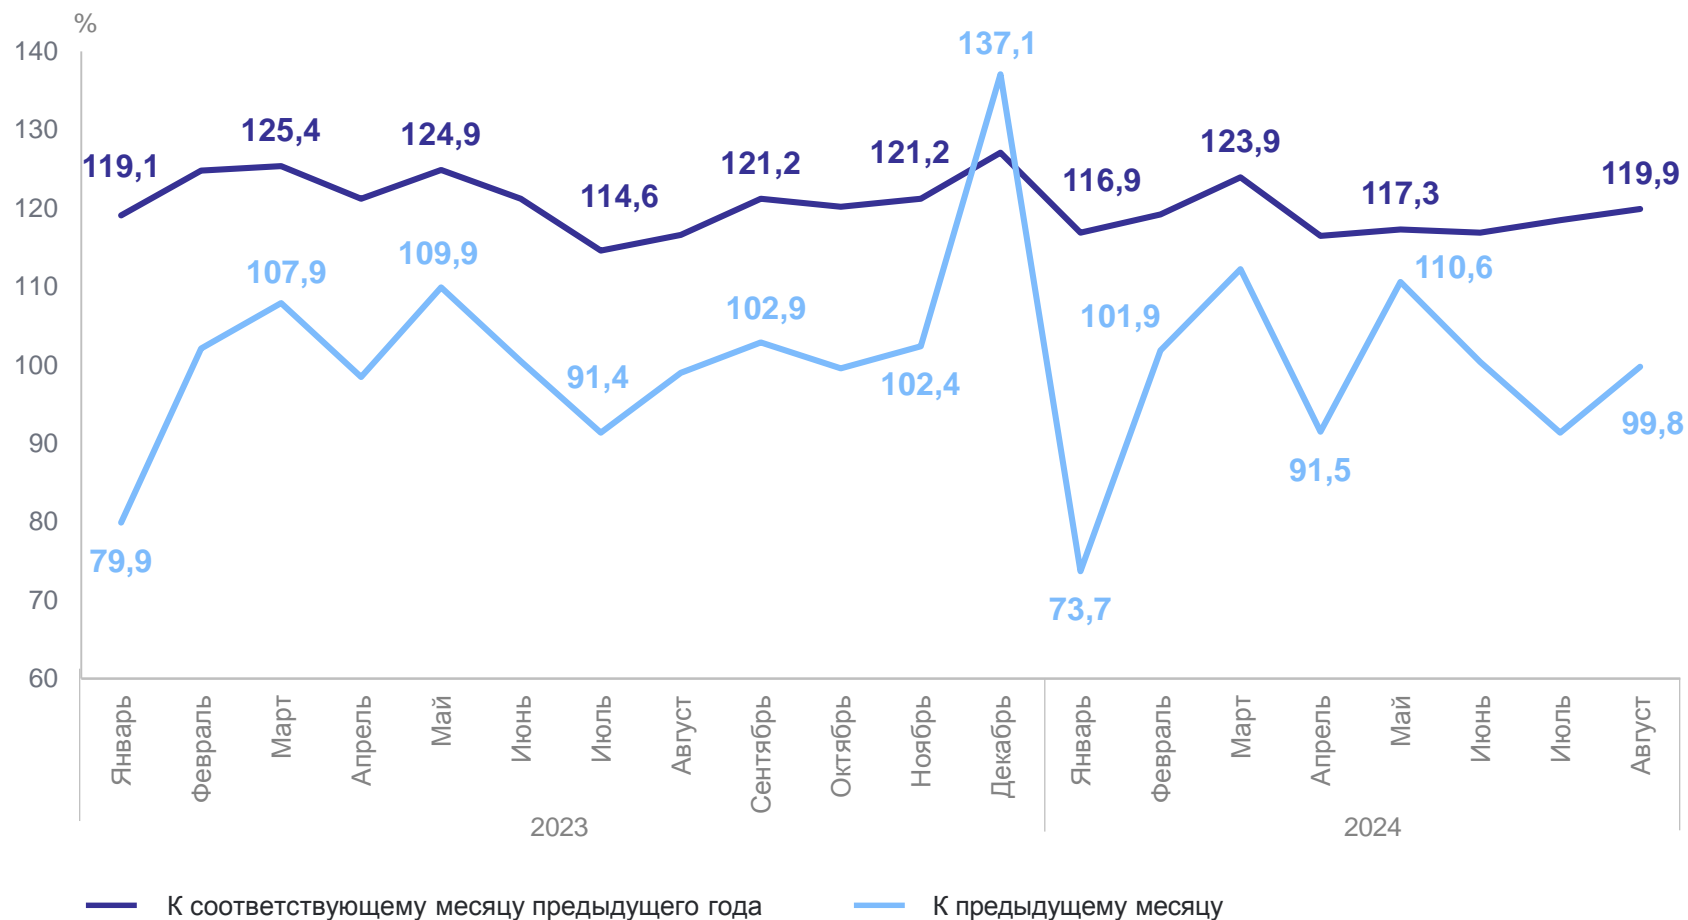

ОРЕНБУРГСТАТ

январь – август 2024 г.

60,9 тыс. рублей

51 место
среди субъектов РФ

7 место
среди субъектов ПФО

СРЕДНЕМЕСЯЧНАЯ НОМИНАЛЬНАЯ НАЧИСЛЕННАЯ ЗАРАБОТНАЯ ПЛАТА РАБОТНИКОВ ОРГАНИЗАЦИЙ

ОРЕНБУРГСТАТ

в %

август 2024 г.
к августу 2023 г.

119,9%

21 место
среди субъектов РФ

6 место
среди субъектов ПФО

СРЕДНЕМЕСЯЧНАЯ НОМИНАЛЬНАЯ НАЧИСЛЕННАЯ ЗАРАБОТНАЯ ПЛАТА РАБОТНИКОВ ОРГАНИЗАЦИЙ

в % к соответствующему периоду предыдущего года