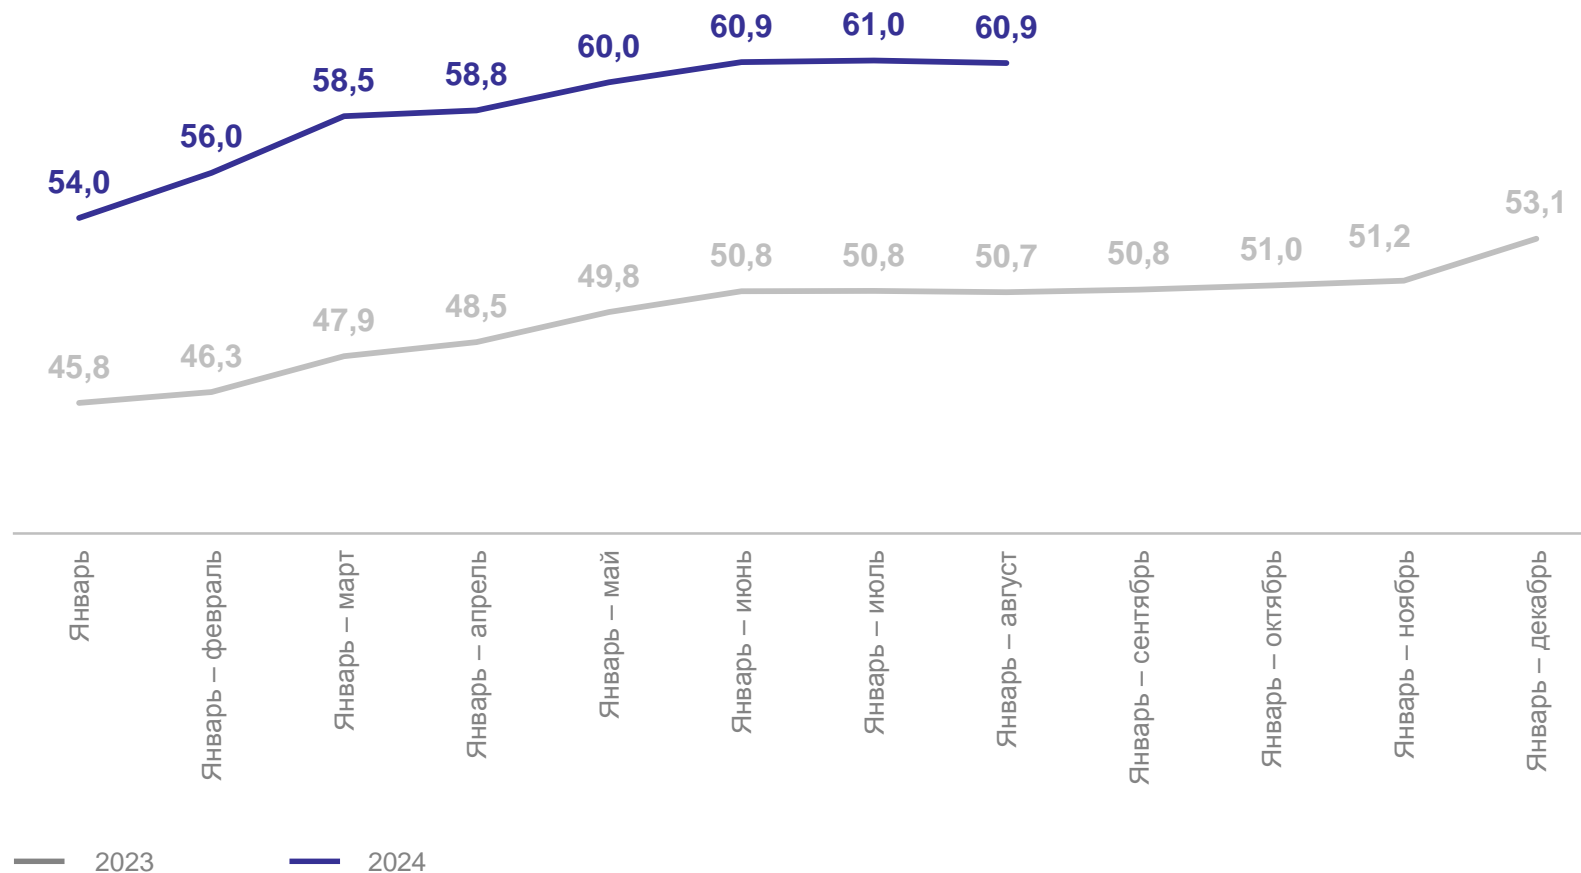

СРЕДНЕМЕСЯЧНАЯ НОМИНАЛЬНАЯ НАЧИСЛЕННАЯ ЗАРАБОТНАЯ ПЛАТА РАБОТНИКОВ ОРГАНИЗАЦИЙ

тысяч рублей

ОРЕНБУРГСТАТ

январь – август 2024 г.

60,9 тыс. рублей

51 место
среди субъектов РФ

7 место
среди субъектов ПФО