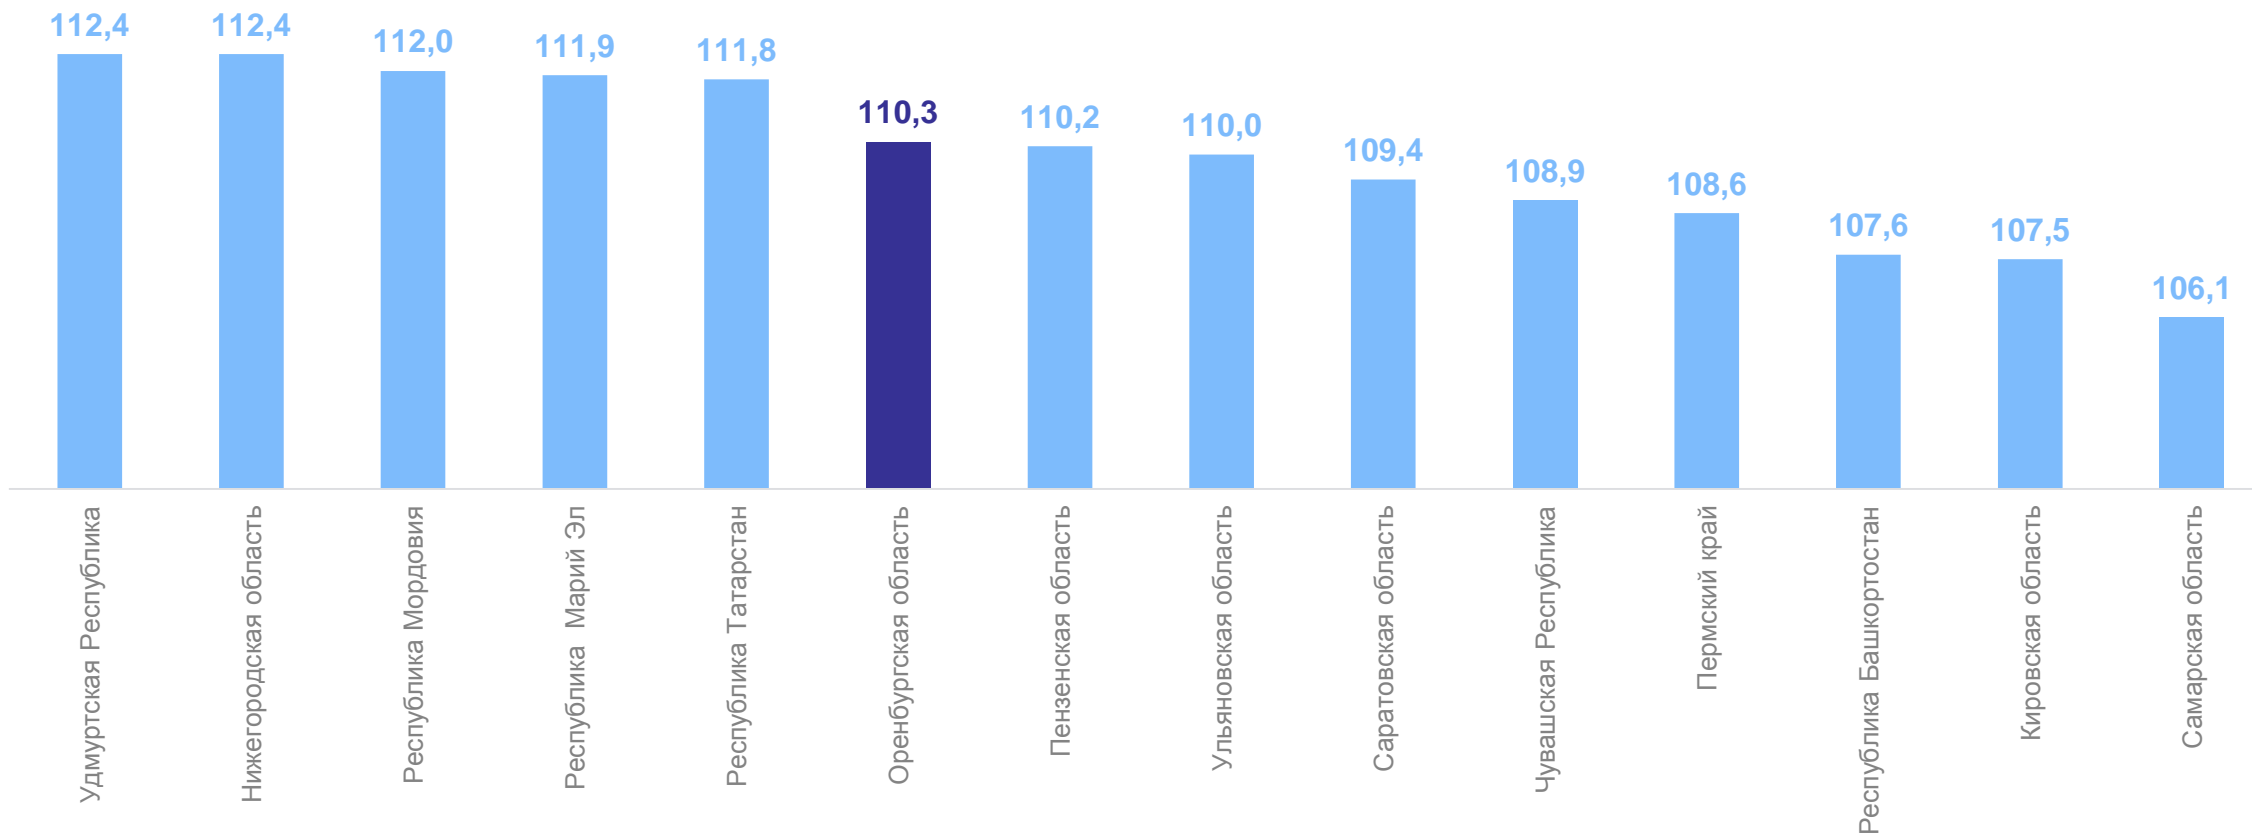

ОРЕНБУРГСТАТ

Российская Федерация

118,1%

Приволжский
федеральный округ

119,8%

РЕАЛЬНАЯ НАЧИСЛЕННАЯ ЗАРАБОТНАЯ ПЛАТА РАБОТНИКОВ ОРГАНИЗАЦИЙ

август 2024 г. в % к августу 2023 г.

ОРЕНБУРГСТАТ