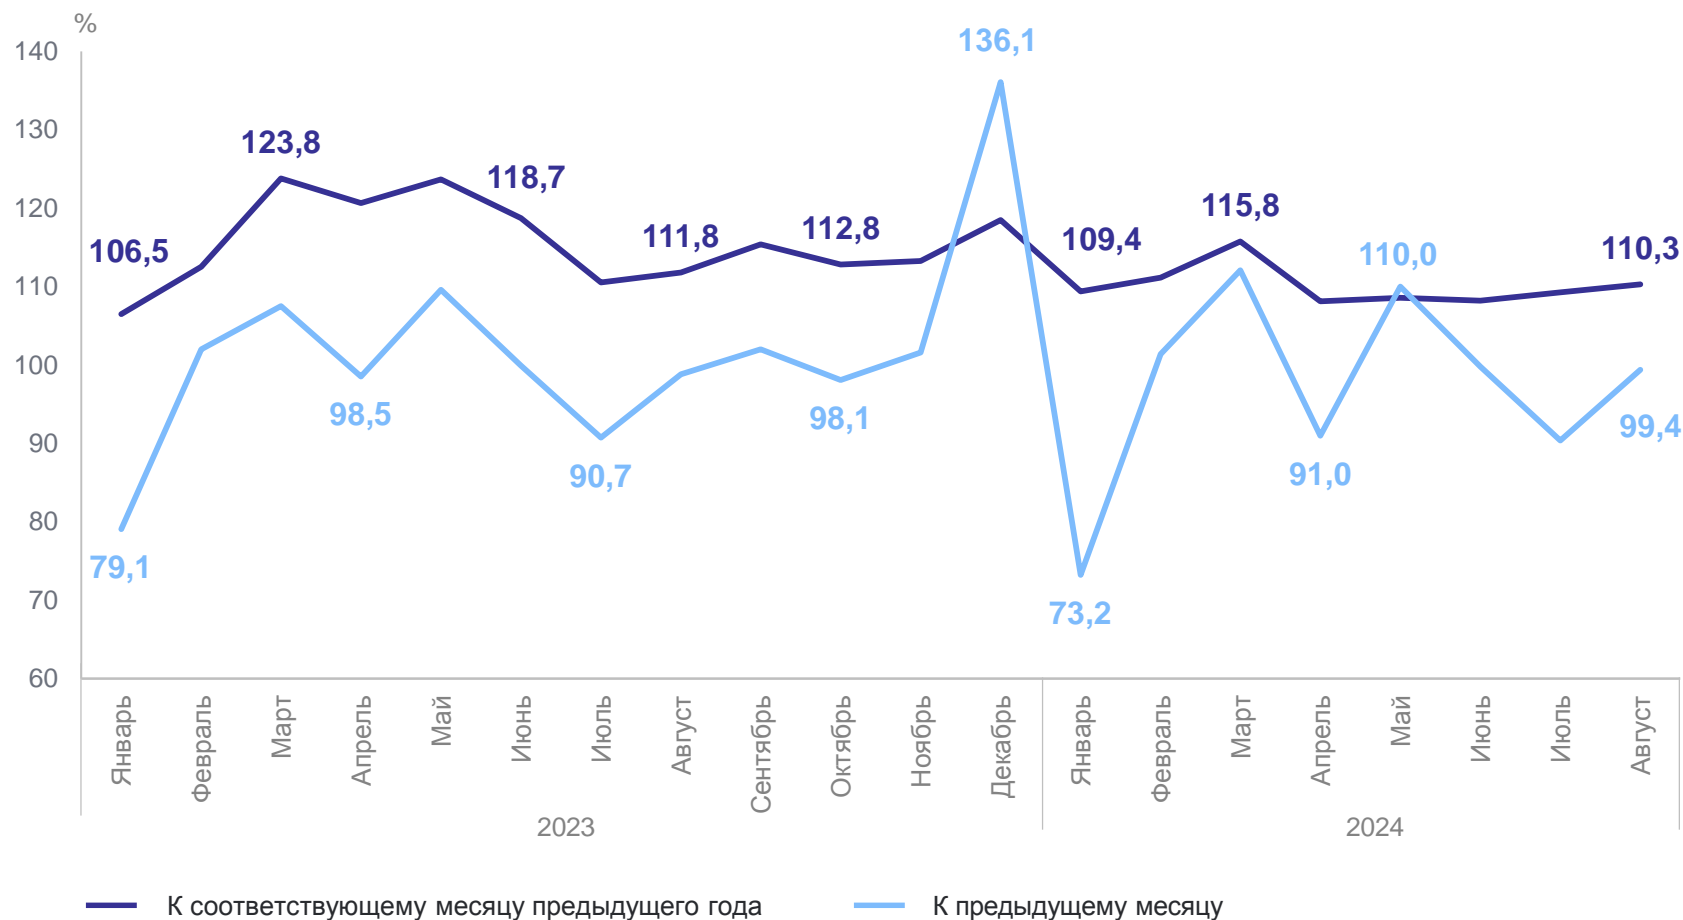

РЕАЛЬНАЯ НАЧИСЛЕННАЯ ЗАРАБОТНАЯ ПЛАТА РАБОТНИКОВ ОРГАНИЗАЦИЙ

ОРЕНБУРГСТАТ

в %

август 2024 г.
к августу 2023 г.

110,3%

6 место
среди субъектов ПФО