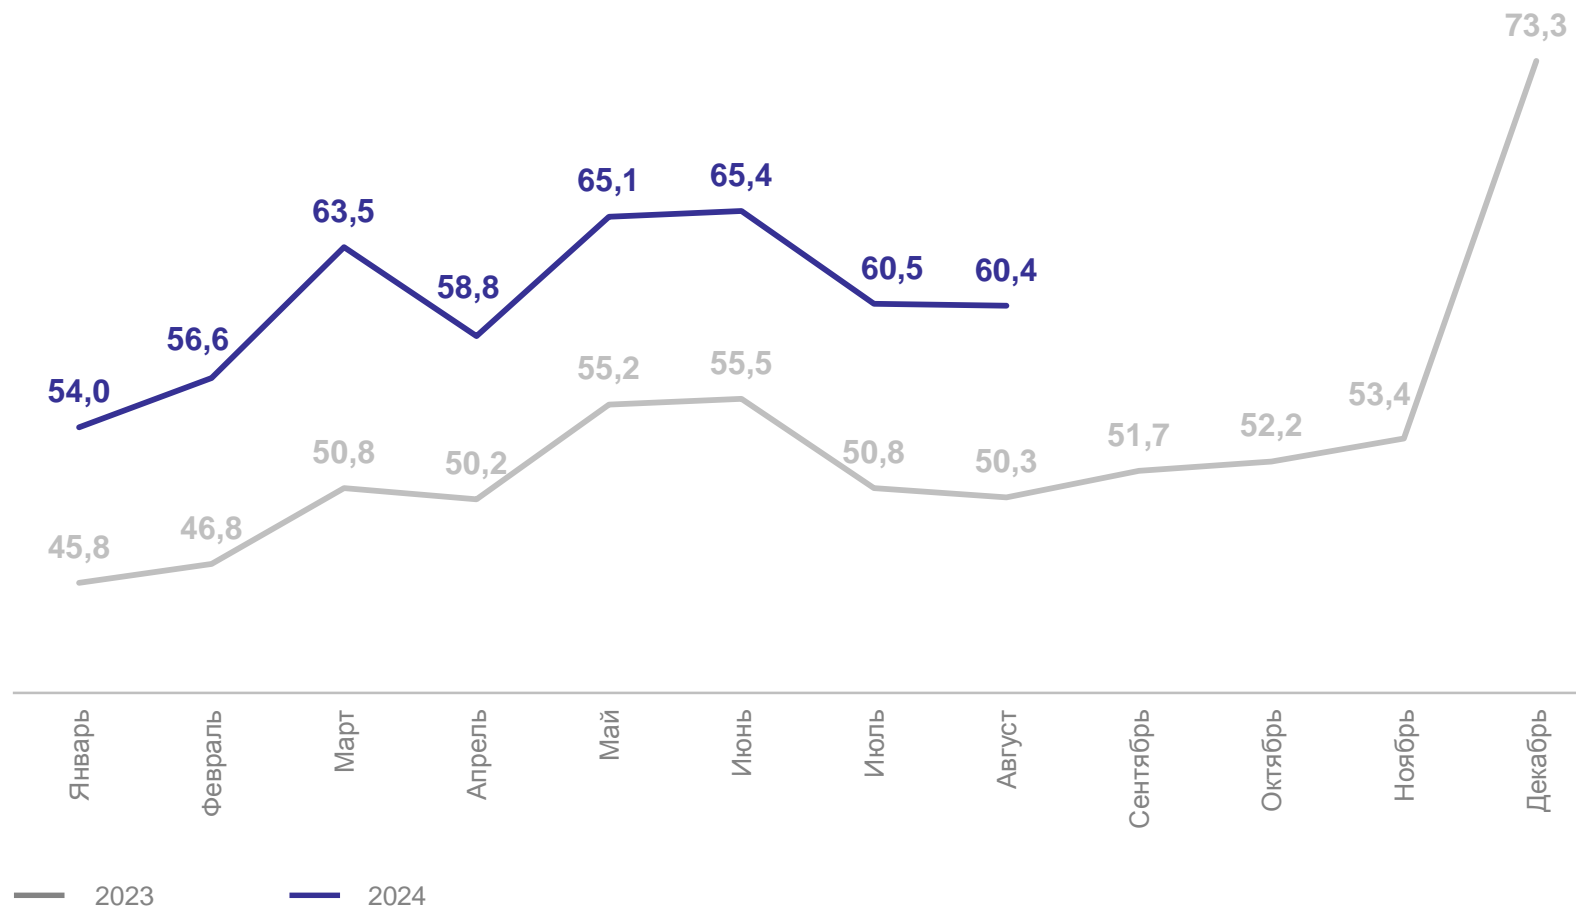

тысяч рублей

ОРЕНБУРГСТАТ

август 2024 г.

60,4 тыс. рублей

56 место
среди субъектов РФ

7 место
среди субъектов ПФО

СРЕДНЕМЕСЯЧНАЯ НОМИНАЛЬНАЯ НАЧИСЛЕННАЯ ЗАРАБОТНАЯ ПЛАТА РАБОТНИКОВ ОРГАНИЗАЦИЙ

тысяч рублей