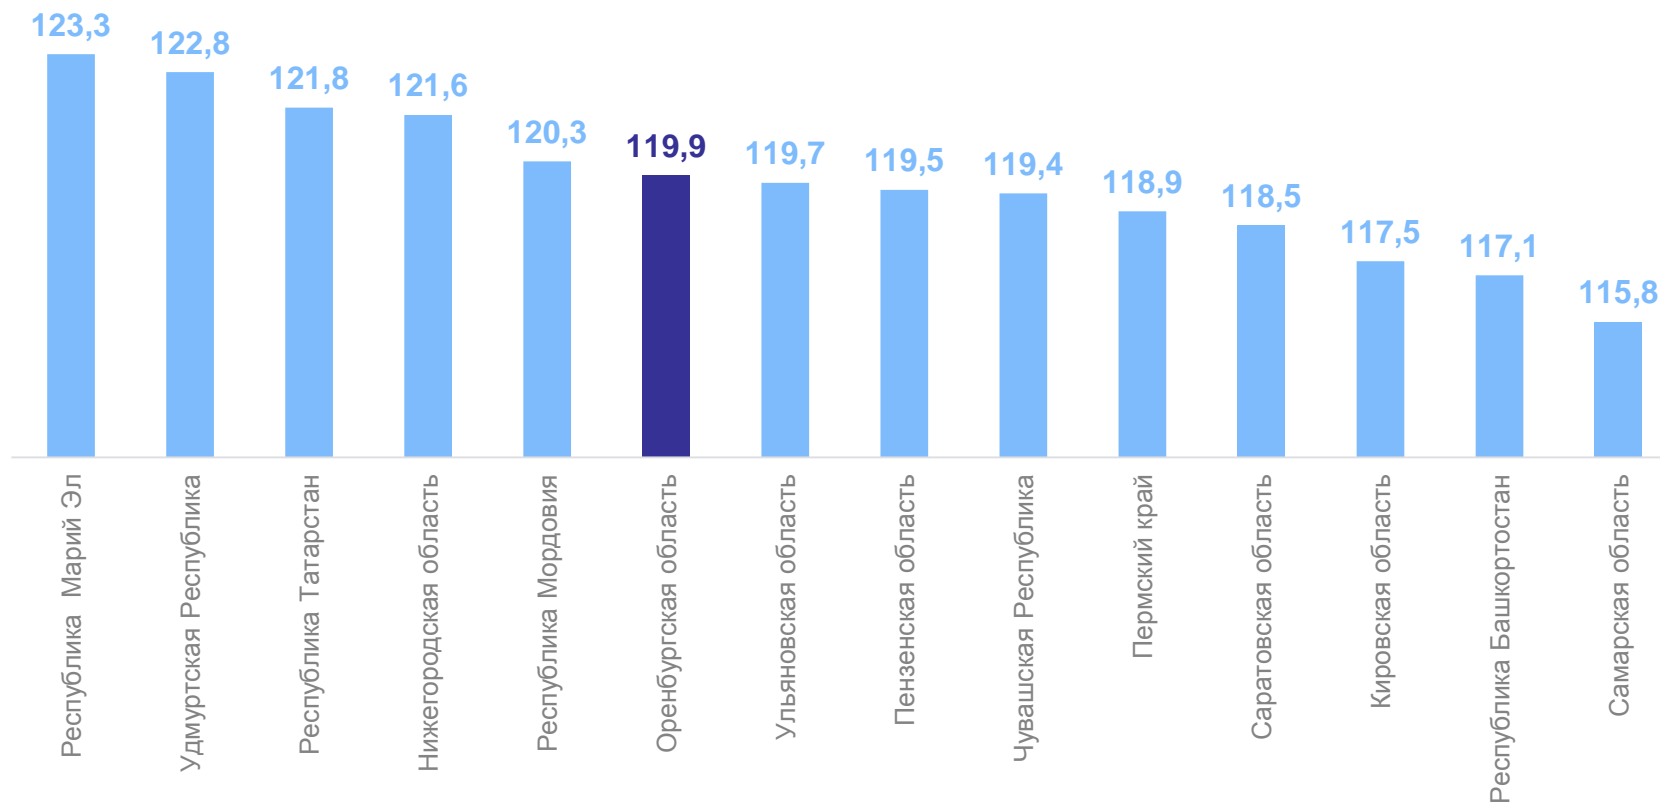

СРЕДНЕМЕСЯЧНАЯ НОМИНАЛЬНАЯ НАЧИСЛЕННАЯ ЗАРАБОТНАЯ ПЛАТА РАБОТНИКОВ ОРГАНИЗАЦИЙ

август 2024 г. в % к августу 2023 г.

ОРЕНБУРГСТАТ

Российская Федерация

117,4%

Приволжский
федеральный округ

119,6%