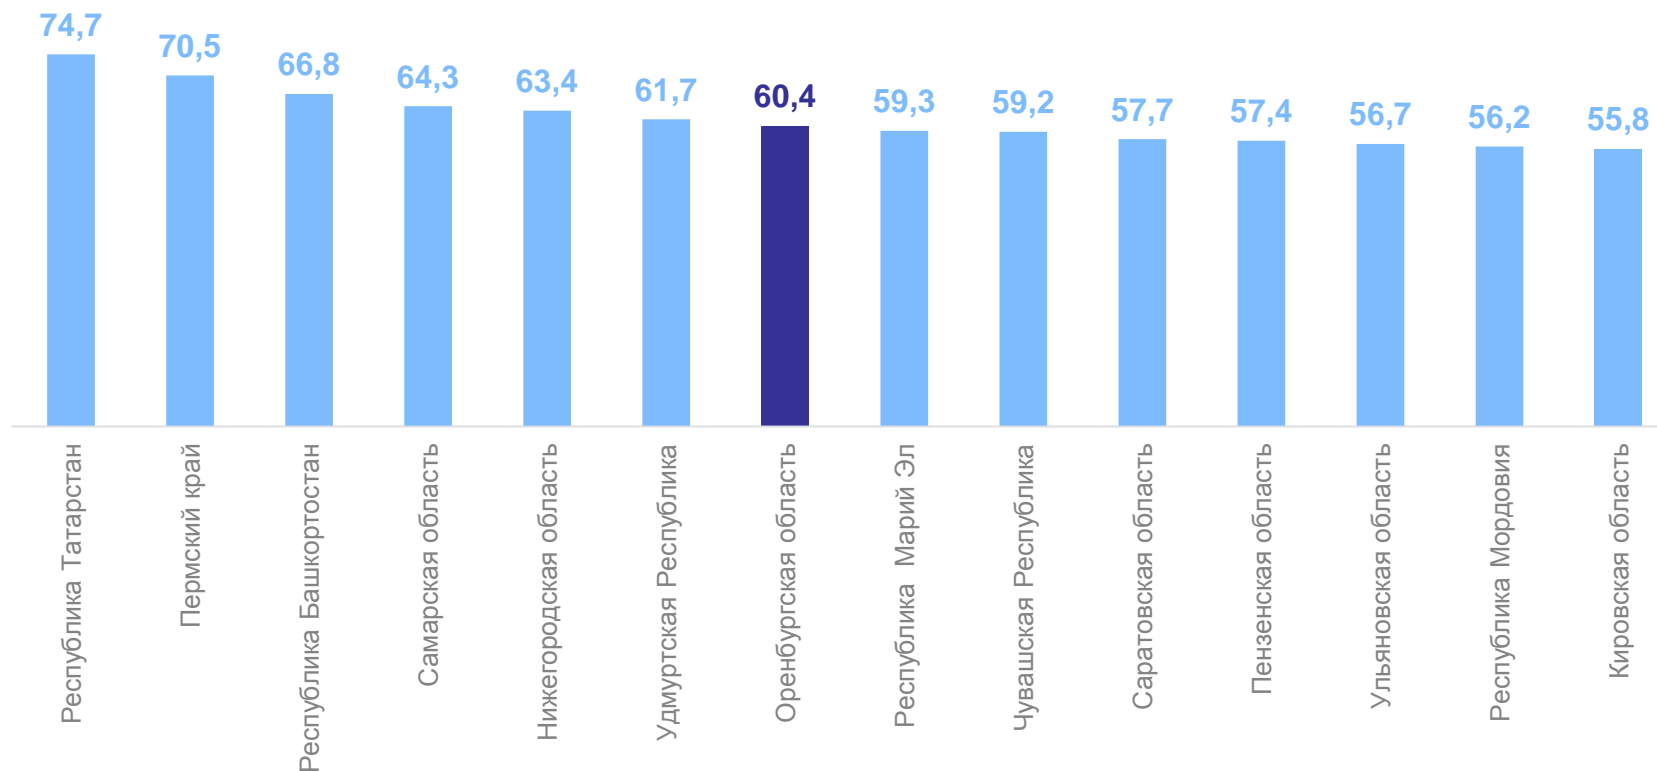

СРЕДНЕМЕСЯЧНАЯ НОМИНАЛЬНАЯ НАЧИСЛЕННАЯ ЗАРАБОТНАЯ ПЛАТА РАБОТНИКОВ ОРГАНИЗАЦИЙ

август 2024 г., тысяч рублей

ОРЕНБУРГСТАТ

Российская Федерация

82,2 тыс. рублей

Приволжский
федеральный округ

64,4 тыс. рублей