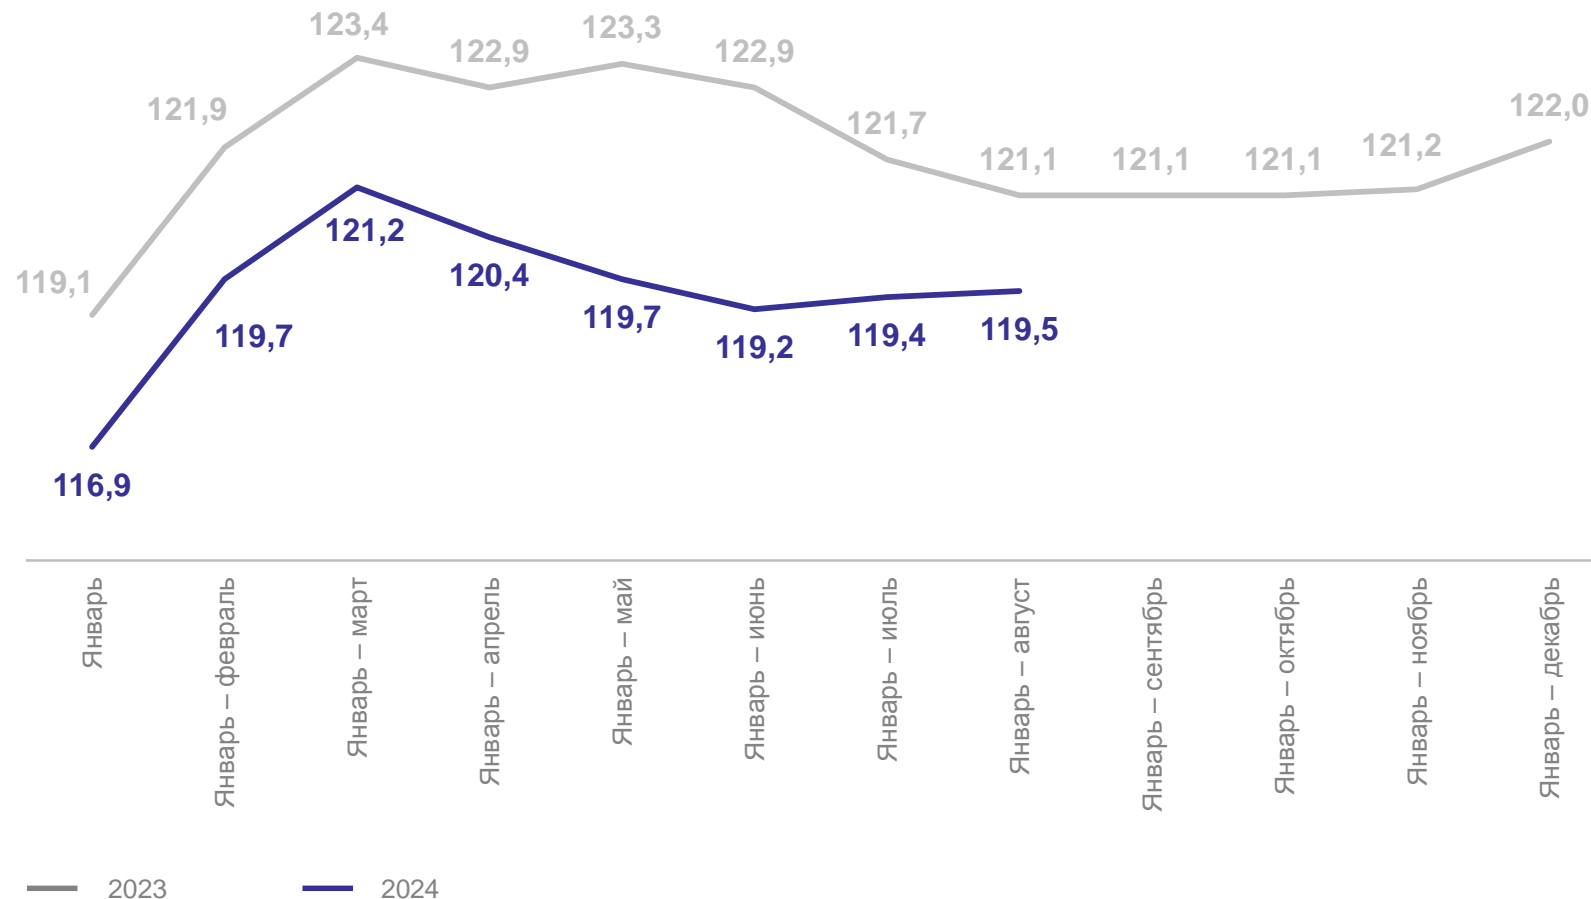

СРЕДНЕМЕСЯЧНАЯ НОМИНАЛЬНАЯ НАЧИСЛЕННАЯ ЗАРАБОТНАЯ ПЛАТА РАБОТНИКОВ ОРГАНИЗАЦИЙ

в % к соответствующему периоду предыдущего года

ОРЕНБУРГСТАТ

январь – август 2024 г.

119,5%

30 место
среди субъектов РФ

10 место
среди субъектов ПФО