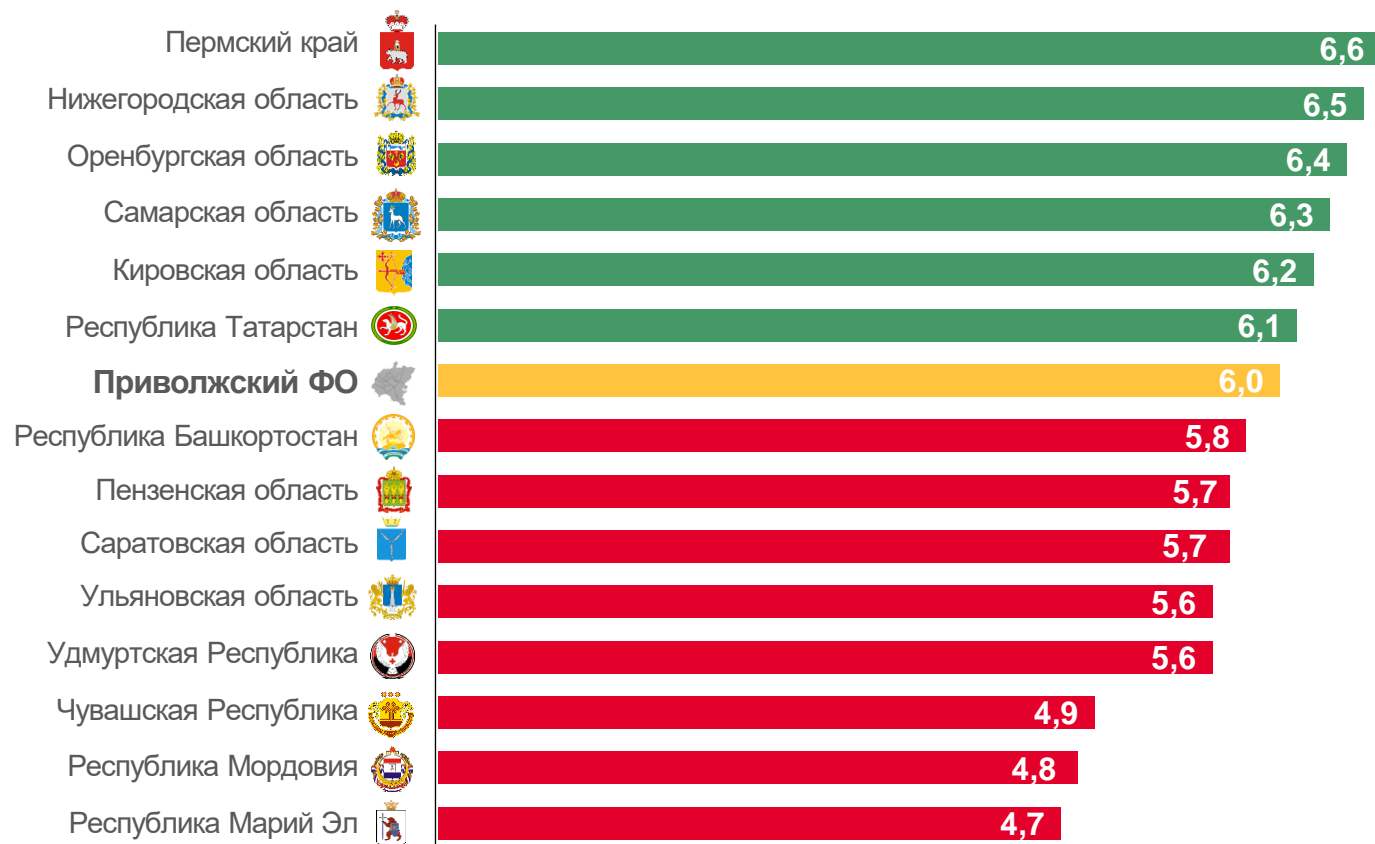

в % к январю – августу 2022 г.

6,4

в расчете на 1000 человек

КОЭФФИЦИЕНТ БРАЧНОСТИ

январь – август 2023 г., на 1000 человек населения

Регионы Приволжского федерального округа

6 регионов

значение показателя **больше**, чем по федеральному округу