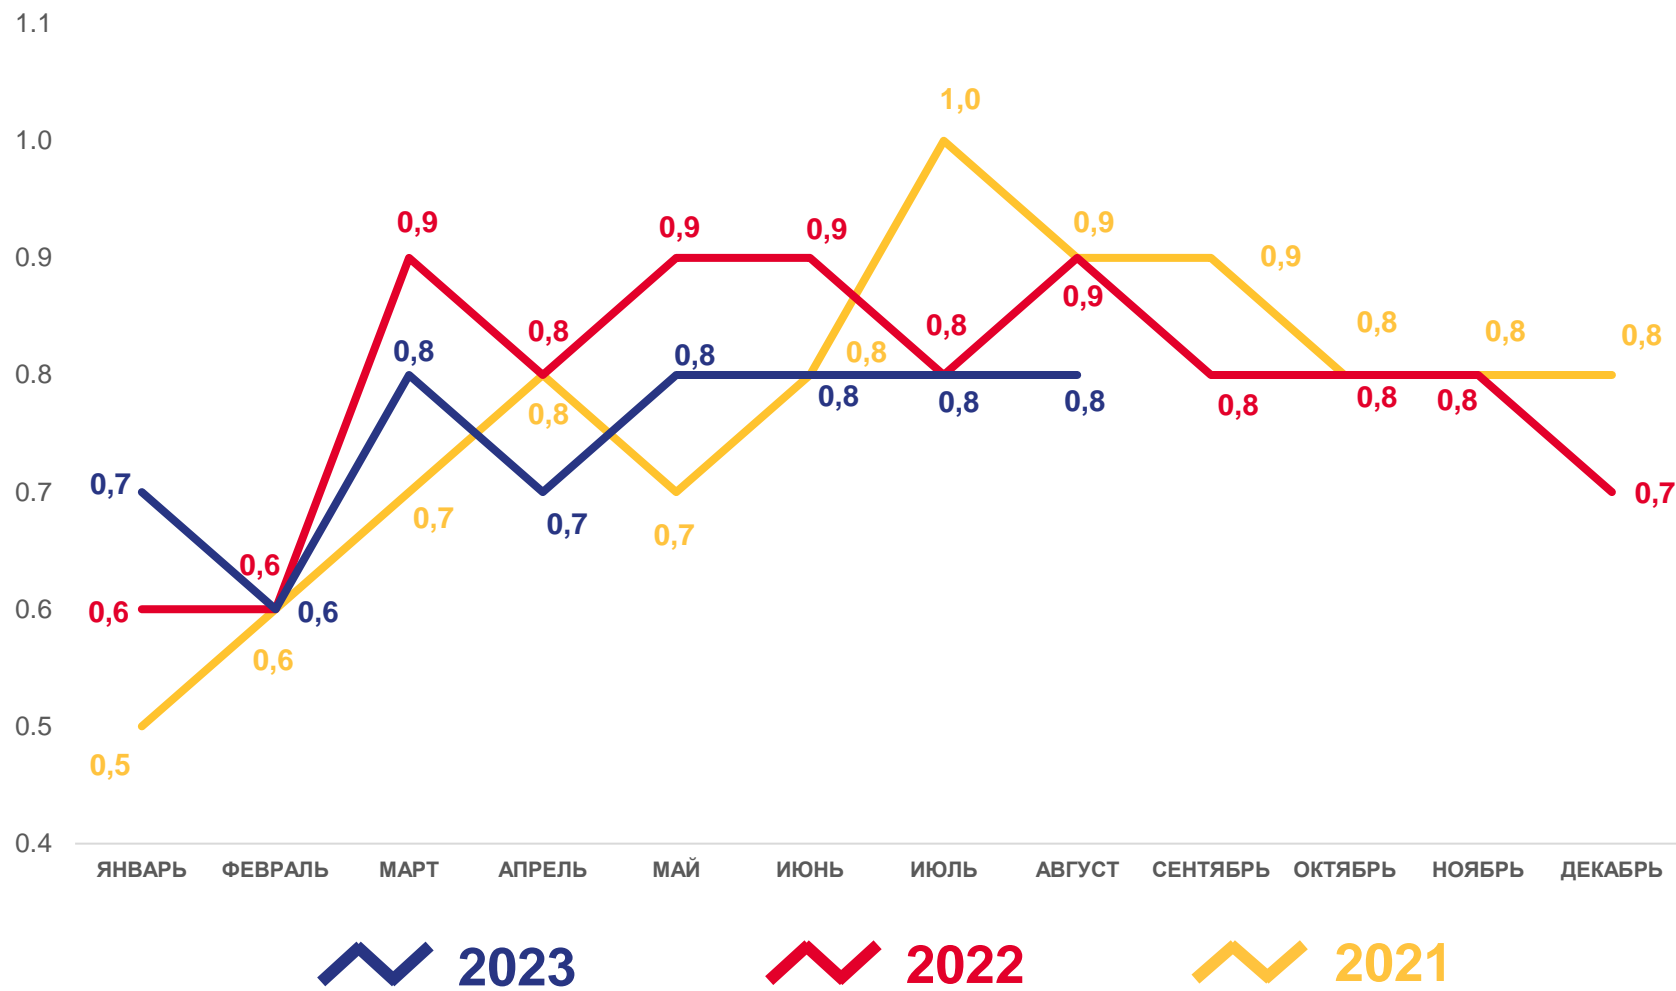

ЧИСЛО ЗАРЕГИСТРИРОВАННЫХ РАЗВОДОВ

тысяч единиц

6,1

январь – август 2023 г.

94,3

в % к январю – августу 2022 г.

5,0

в расчете на 1000 человек