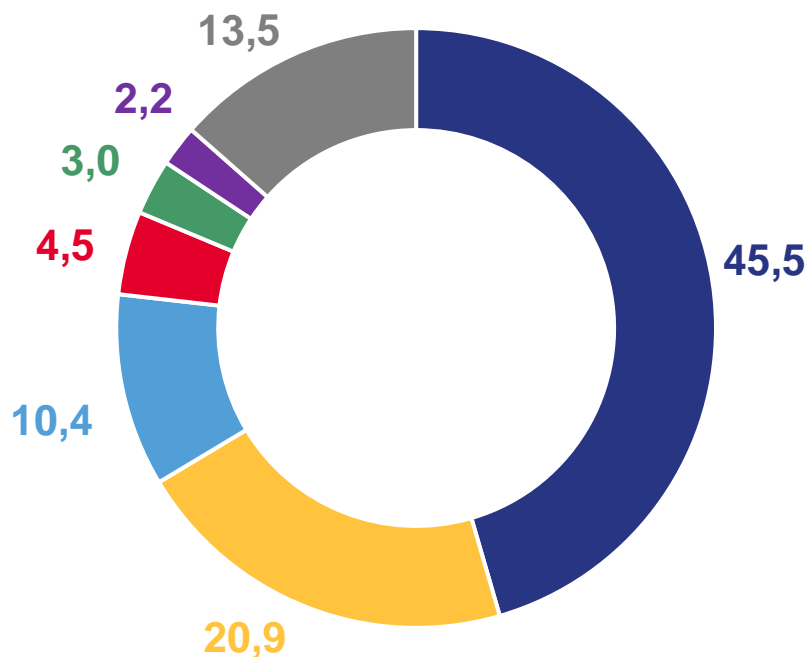

-1 022

Коэффициент миграционной убыли

-8,4 в расчете
на 10 000 человек

МЕЖДУНАРОДНАЯ МИГРАЦИЯ

январь – август 2023 г., человек

Миграция со странами СНГ:

4 014 прибывших

2 119 выбывших

1 895 миграционный прирост

МЕЖДУНАРОДНАЯ МИГРАЦИЯ

январь – август 2023 г., в % к итогу

Прибывшие из других стран

- Германия
- Грузия
- Израиль, Китай
- Вьетнам
- Турция
- Болгария
- Прочие

Выбывшие в другие страны

- Индия
- Грузия
- Афганистан
- Вьетнам
- Германия
- Турция
- Прочие