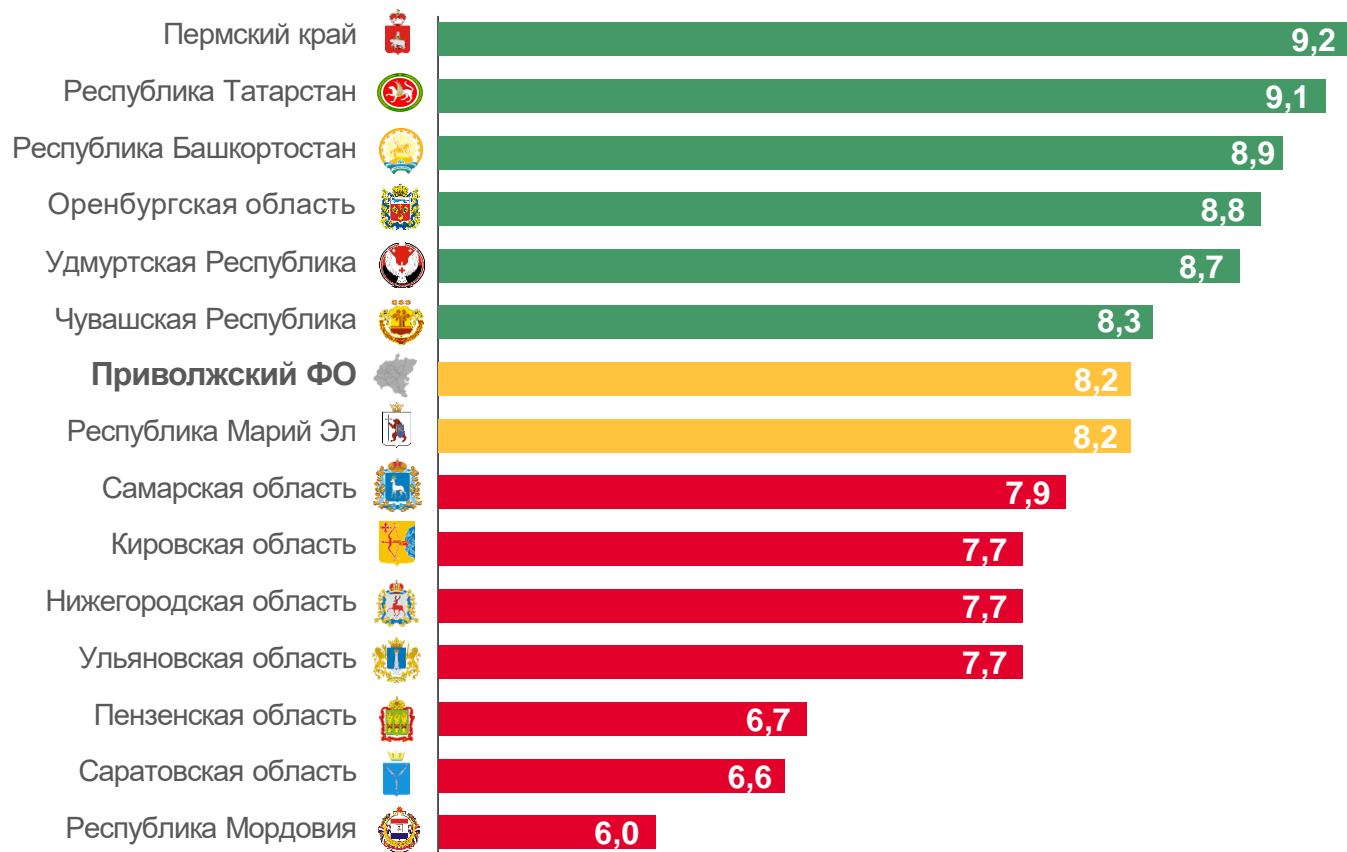

8,8

в расчете на 1000 человек

КОЭФФИЦИЕНТ РОЖДАЕМОСТИ

январь – август 2023 г., на 1000 человек населения

Регионы Приволжского федерального округа

6 регионов

значение показателя **больше**, чем по федеральному округу