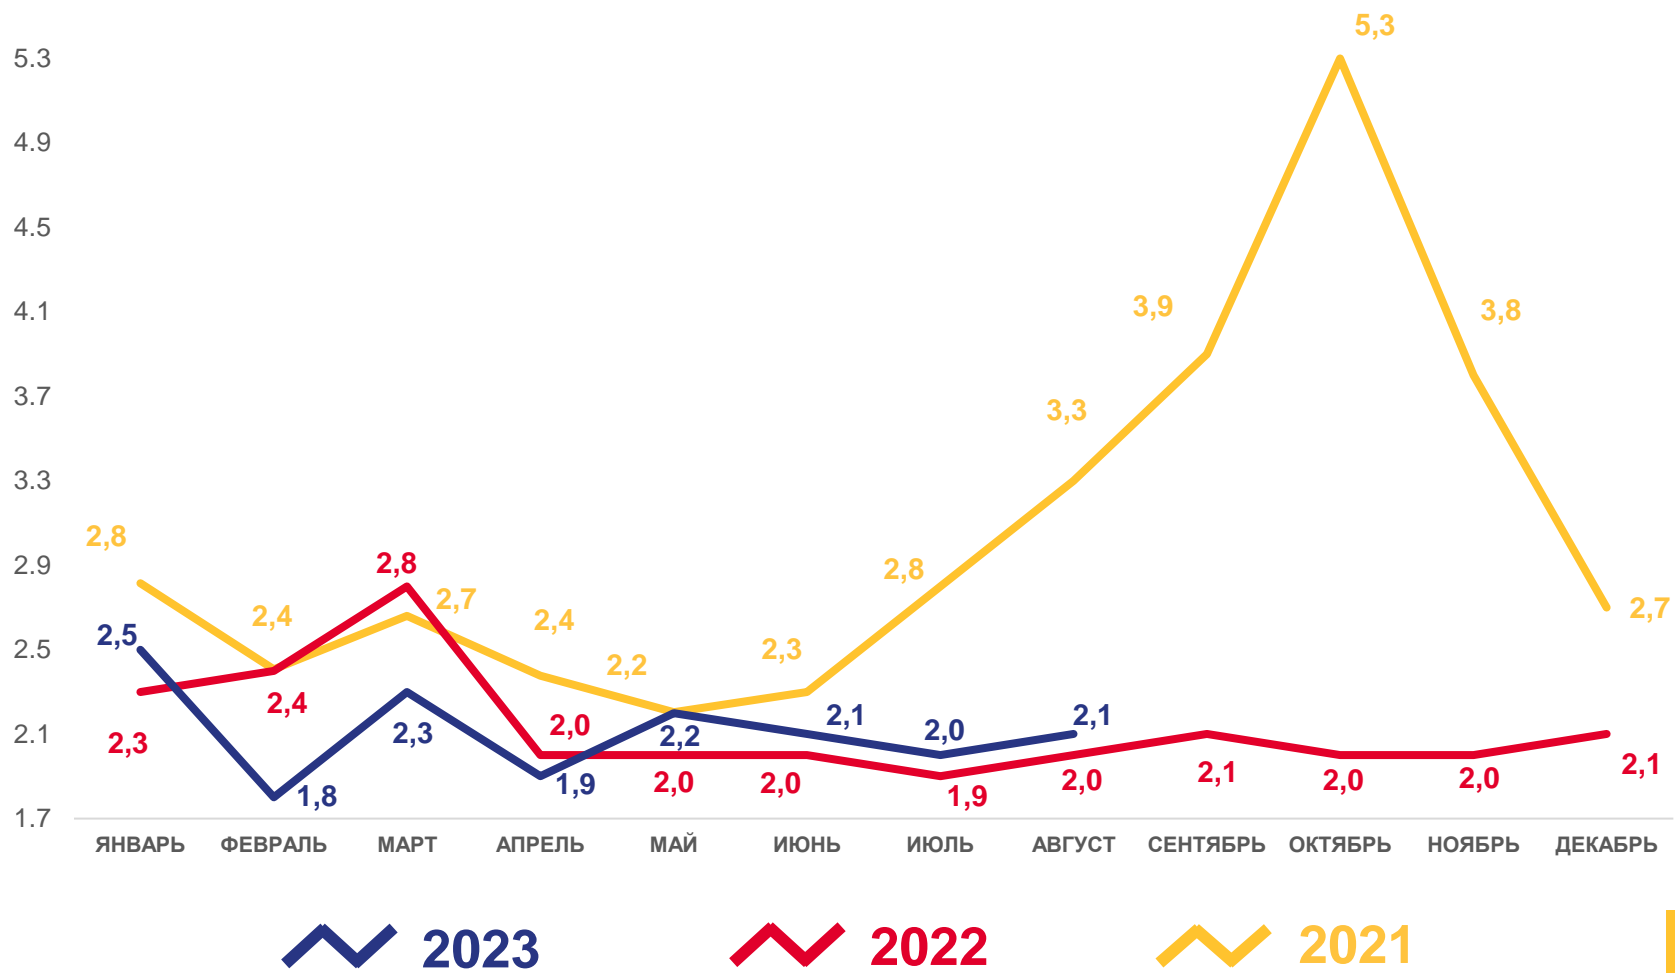

ЧИСЛО ЗАРЕГИСТРИРОВАННЫХ УМЕРШИХ

ТЫСЯЧ ЧЕЛОВЕК

16,9

январь – август 2023 г.

97,1

в % к январю – августу 2022 г.

13,8

в расчете на 1000 человек