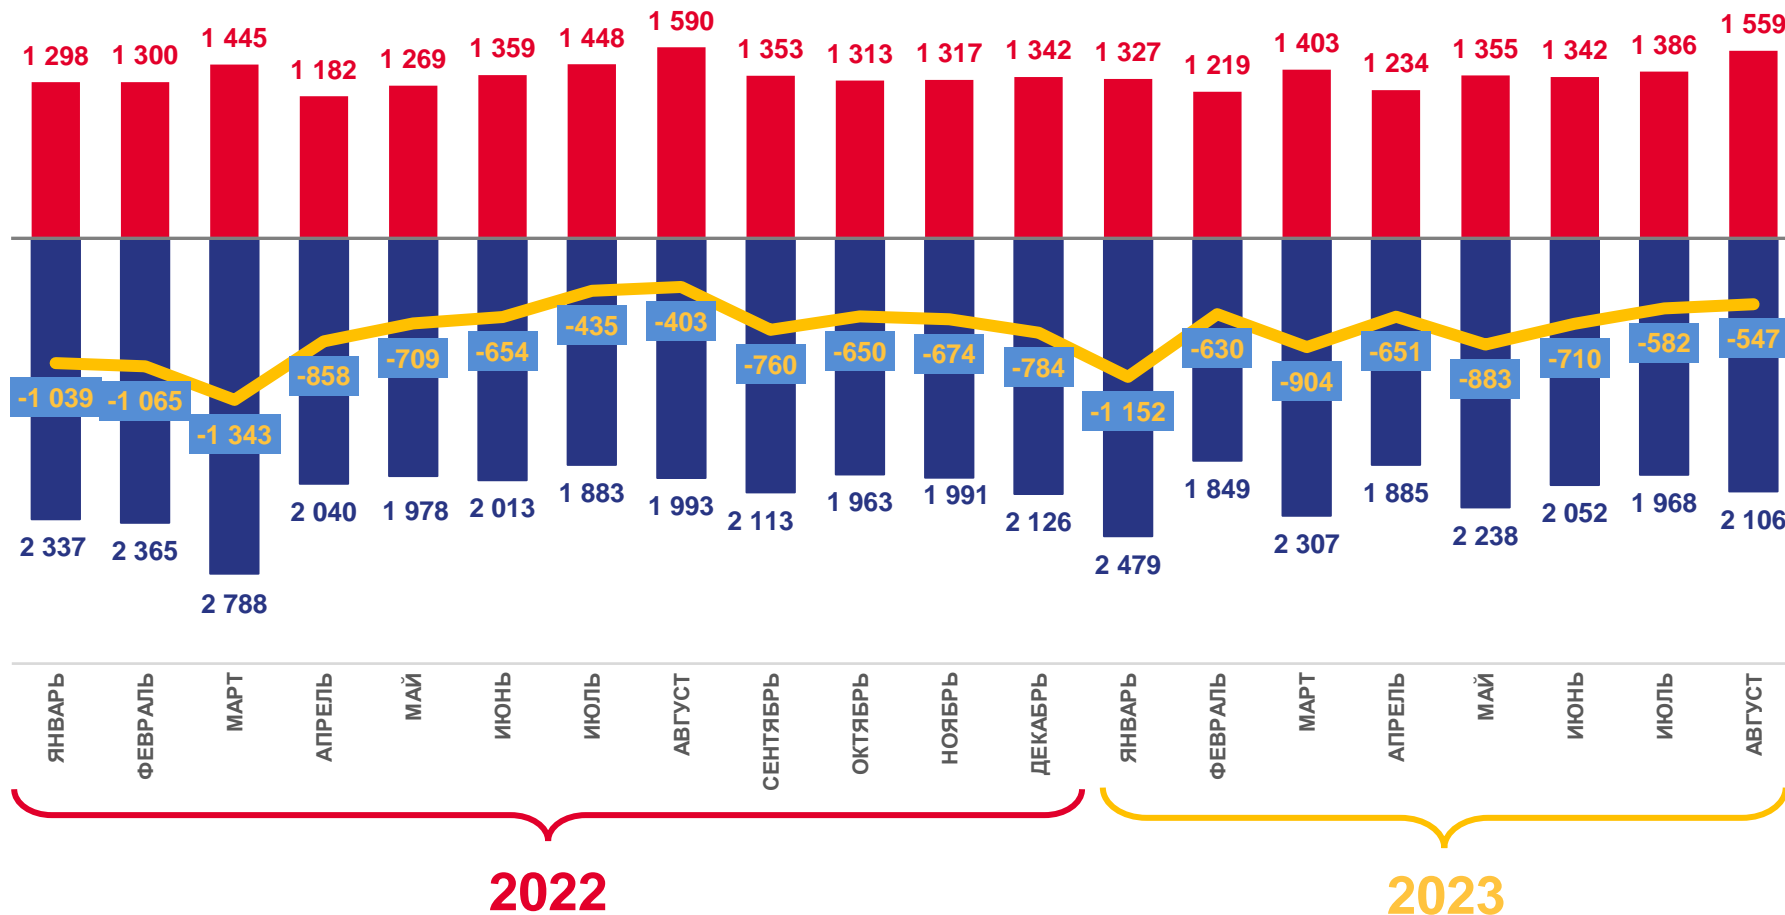

Демографическая ситуация в Оренбургской области

январь – август 2023 года

- 01 Показатели естественного движения населения
- 02 Показатели рождаемости
- 03 Показатели смертности
- 04 Показатели брачности
- 05 Показатели разводимости
- 06 Миграционное движение населения,
коэффициент миграционного прироста населения
- 07 Международная миграция
Прибывшие, выбывшие в страны СНГ
- 08 Международная миграция
Прибывшие, выбывшие в другие страны

* Ежемесячные данные оперативной статистики

ЕСТЕСТВЕННОЕ ДВИЖЕНИЕ НАСЕЛЕНИЯ

тыс. человек

-6,1

январь – август 2023 г.

-5,0

в расчете на 1000 человек

Число родившихся