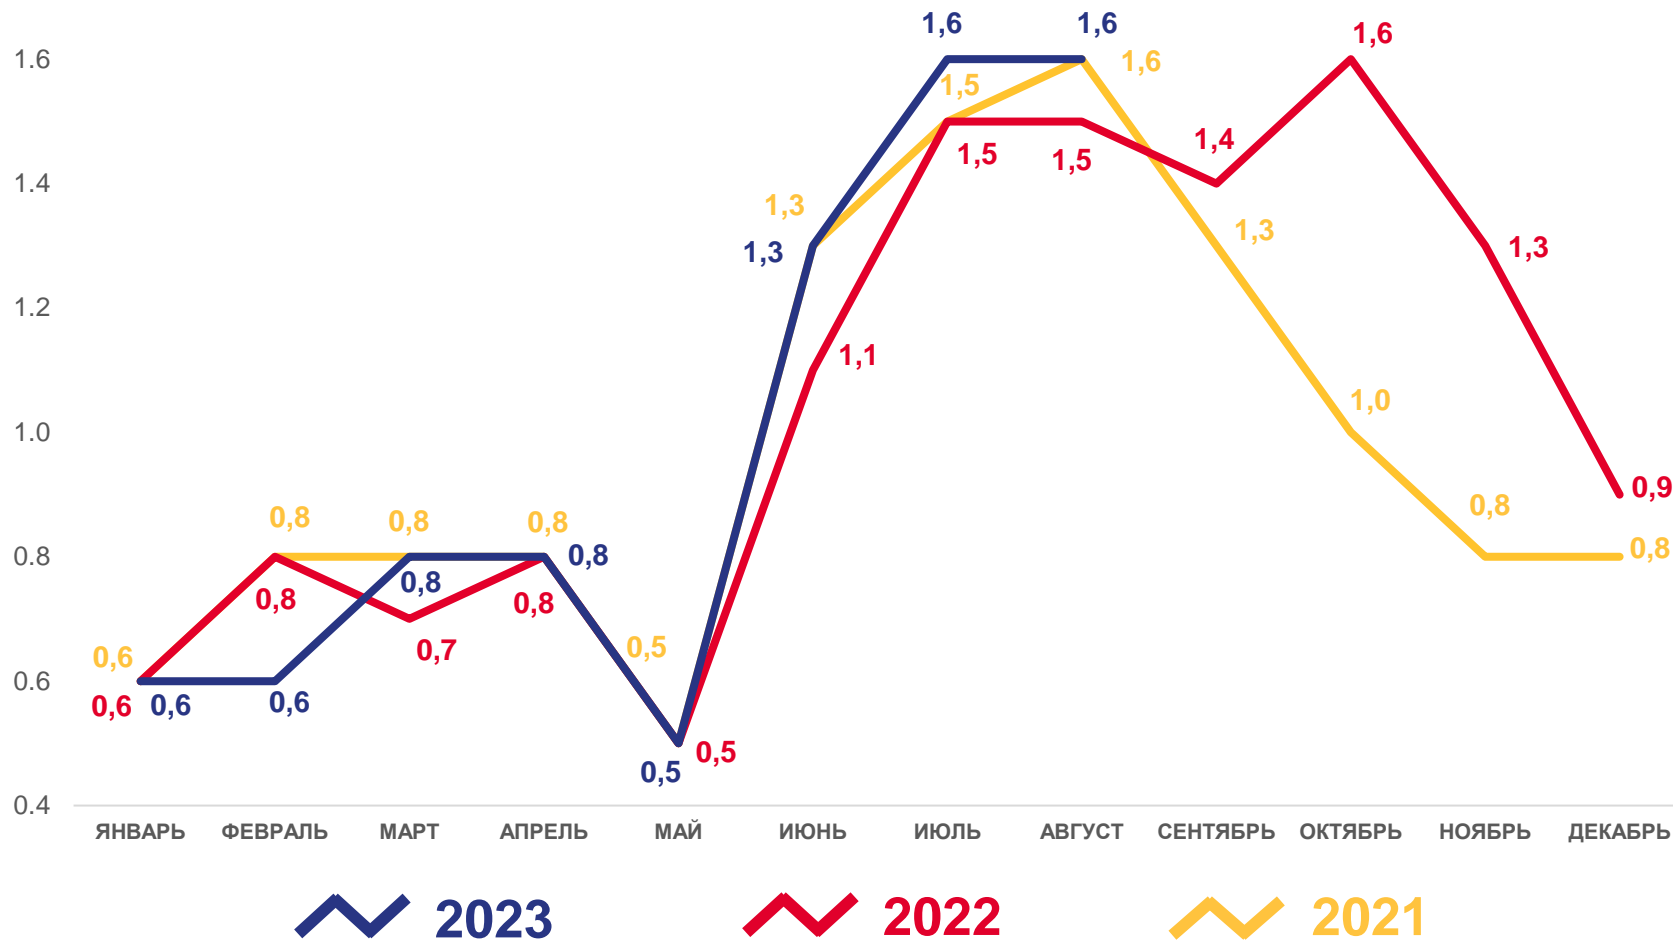

значение показателя **больше**,
чем по федеральному округу

5 регионов

значение показателя **меньше**,
чем по федеральному округу

ЧИСЛО ЗАРЕГИСТРИРОВАННЫХ БРАКОВ

тысяч единиц

7,9

январь – август 2023 г.

105,5

в % к январю – августу 2022 г.

6,4

в расчете на 1000 человек

КОЭФФИЦИЕНТ БРАЧНОСТИ

январь – август 2023 г., на 1000 человек населения

Регионы Приволжского федерального округа

6 регионов

значение показателя **больше**, чем по федеральному округу