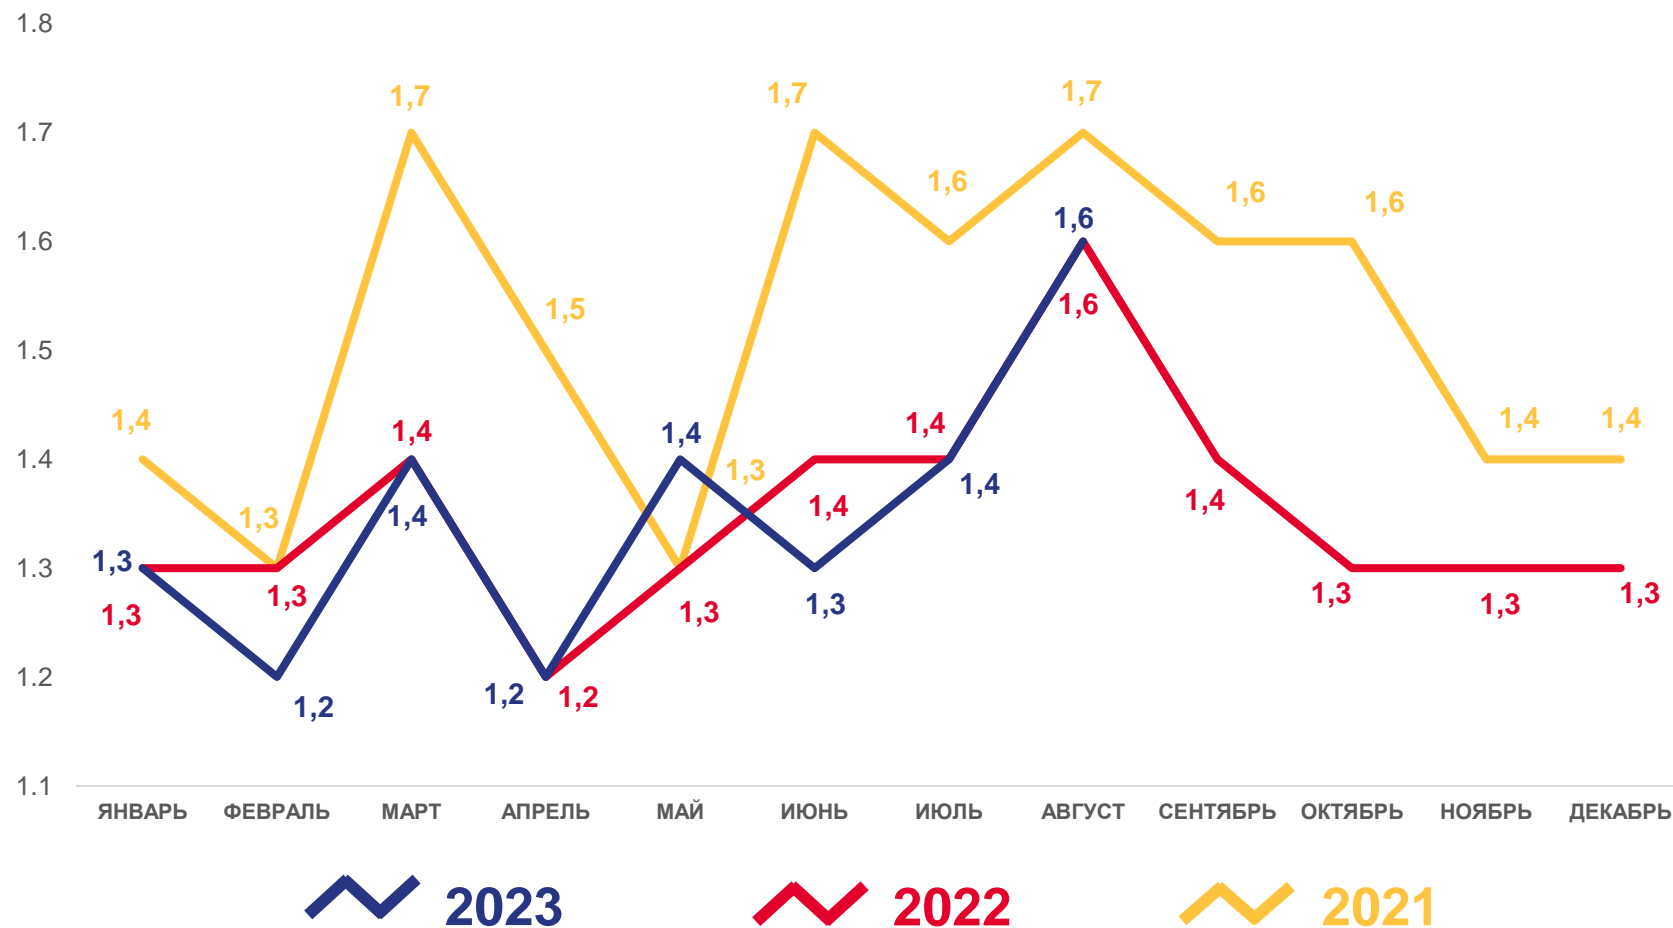

ЧИСЛО ЗАРЕГИСТРИРОВАННЫХ РОДИВШИХСЯ

ТЫСЯЧ ЧЕЛОВЕК

10,8

январь – август 2023 г.

99,4

в % к январю – августу 2022 г.

8,8

в расчете на 1000 человек