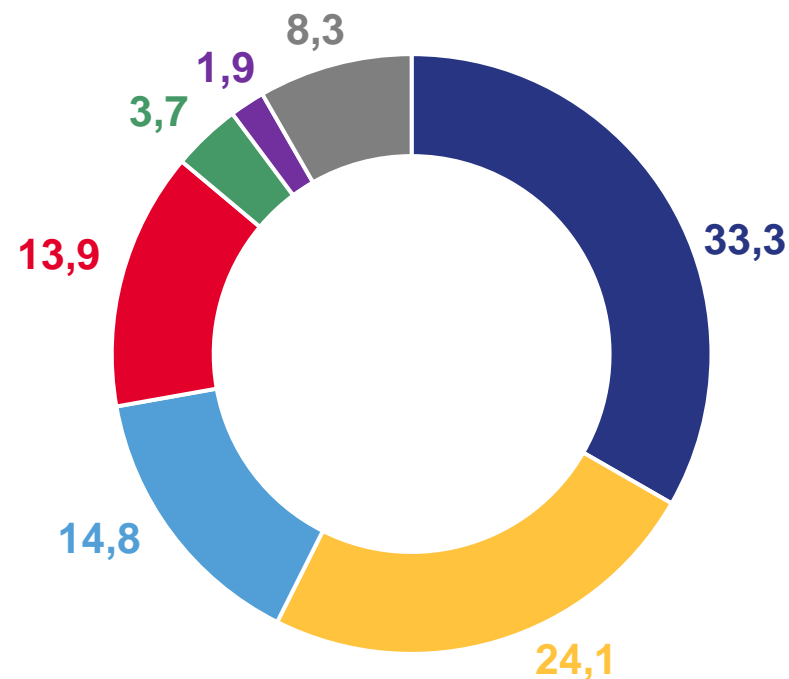

1 895 миграционный прирост

МЕЖДУНАРОДНАЯ МИГРАЦИЯ

январь – август 2023 г., в % к итогу

Прибывшие из других стран

- Германия
- Грузия
- Израиль, Китай
- Вьетнам
- Турция
- Болгария
- Прочие

Выбывшие в другие страны

- Индия
- Грузия
- Афганистан
- Вьетнам
- Германия
- Турция
- Прочие