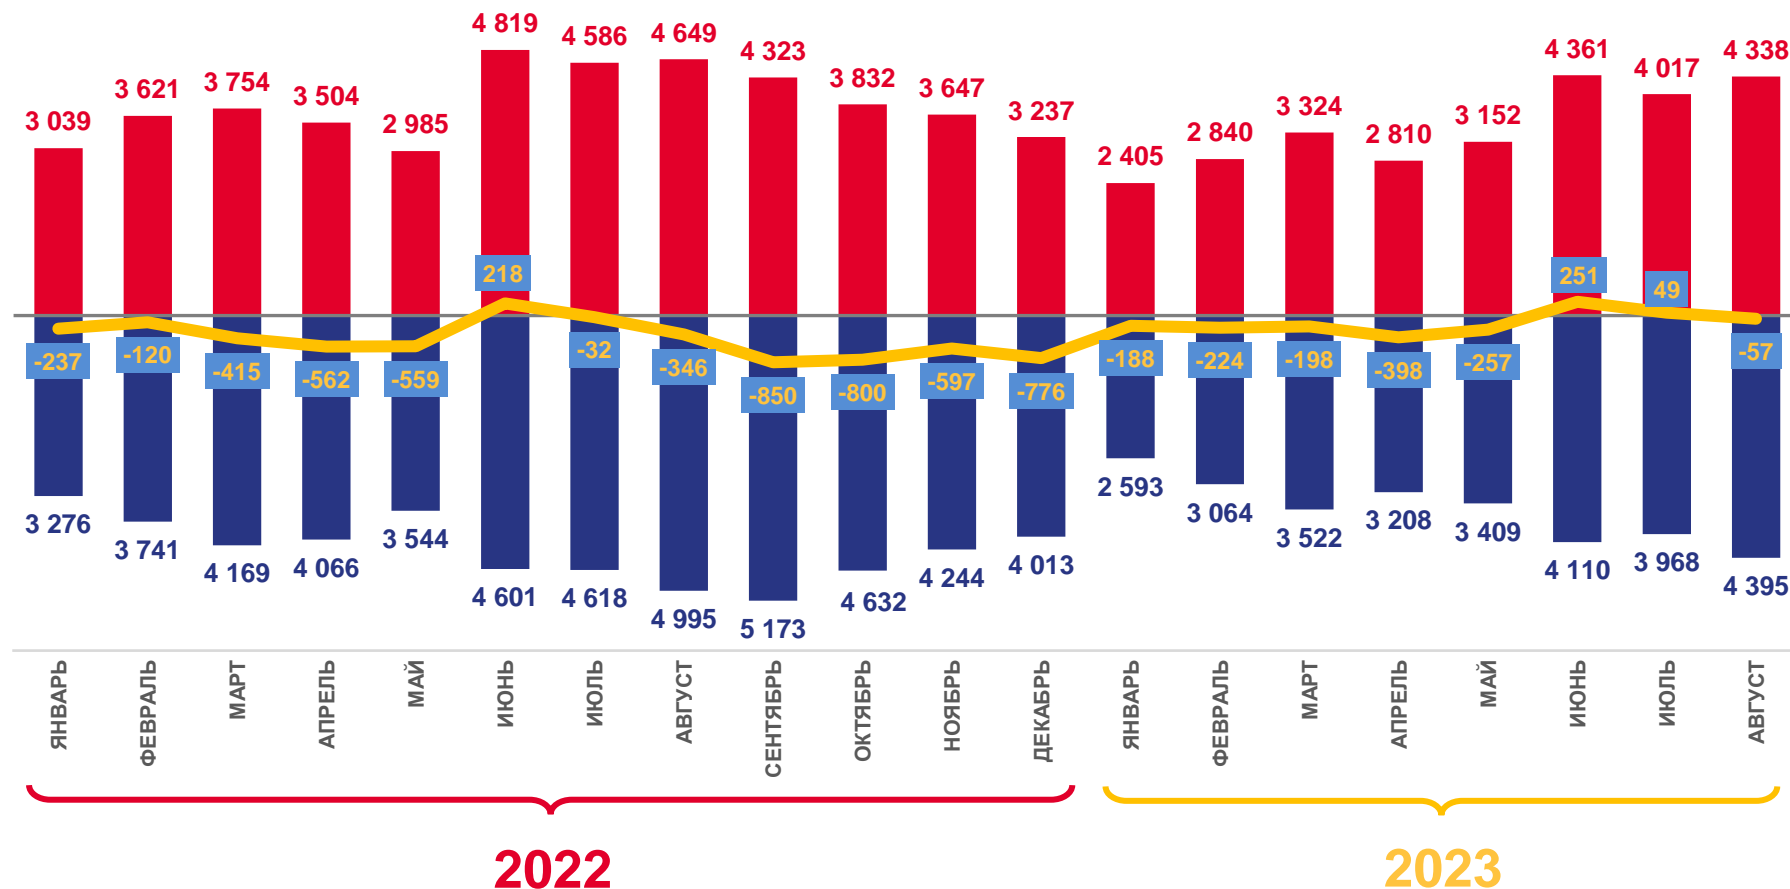

1 регион

значение показателя **соответствует** значению по федеральному округу

8 регионов

значение показателя **меньше**, чем по федеральному округу

МИГРАЦИОННЫЙ ПРИРОСТ (УБЫЛЬ) НАСЕЛЕНИЯ

человек

-1 022

январь – август 2023 г.

-8,4

в расчете на 10 000 человек

Число прибывших

Число выбывших

Миграционный прирост (убыль)

МИГРАЦИОННОЕ ДВИЖЕНИЕ НАСЕЛЕНИЯ

январь – август 2023 г., человек

Число прибывших