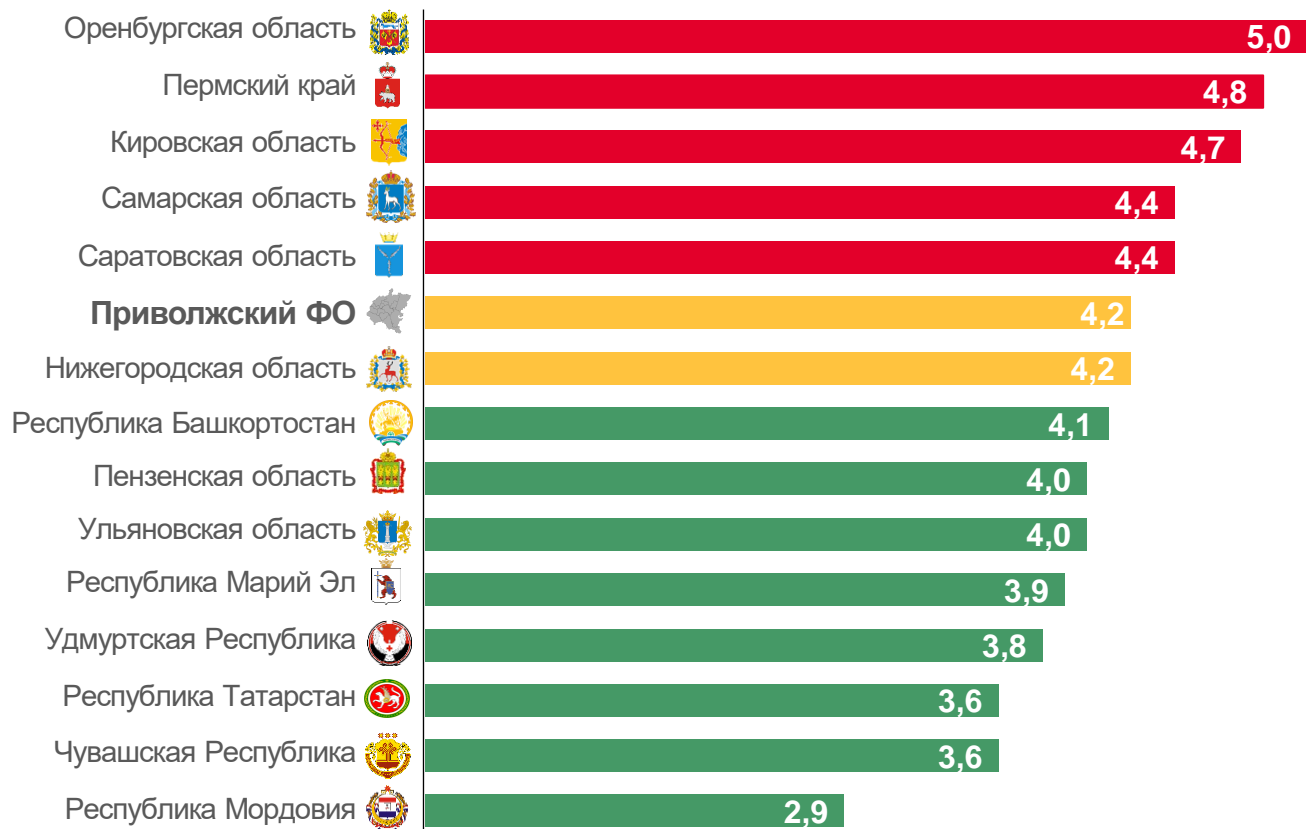

5,0

в расчете на 1000 человек

КОЭФФИЦИЕНТ РАЗВОДИМОСТИ

январь – август 2023 г., на 1000 человек населения

Регионы Приволжского федерального округа

5 регионов

значение показателя **больше**, чем по федеральному округу

1 регион

значение показателя **соответствует** значению по федеральному округу

8 регионов

значение показателя **меньше**, чем по федеральному округу

МИГРАЦИОННЫЙ ПРИРОСТ (УБЫЛЬ) НАСЕЛЕНИЯ

человек

-1 022

январь – август 2023 г.