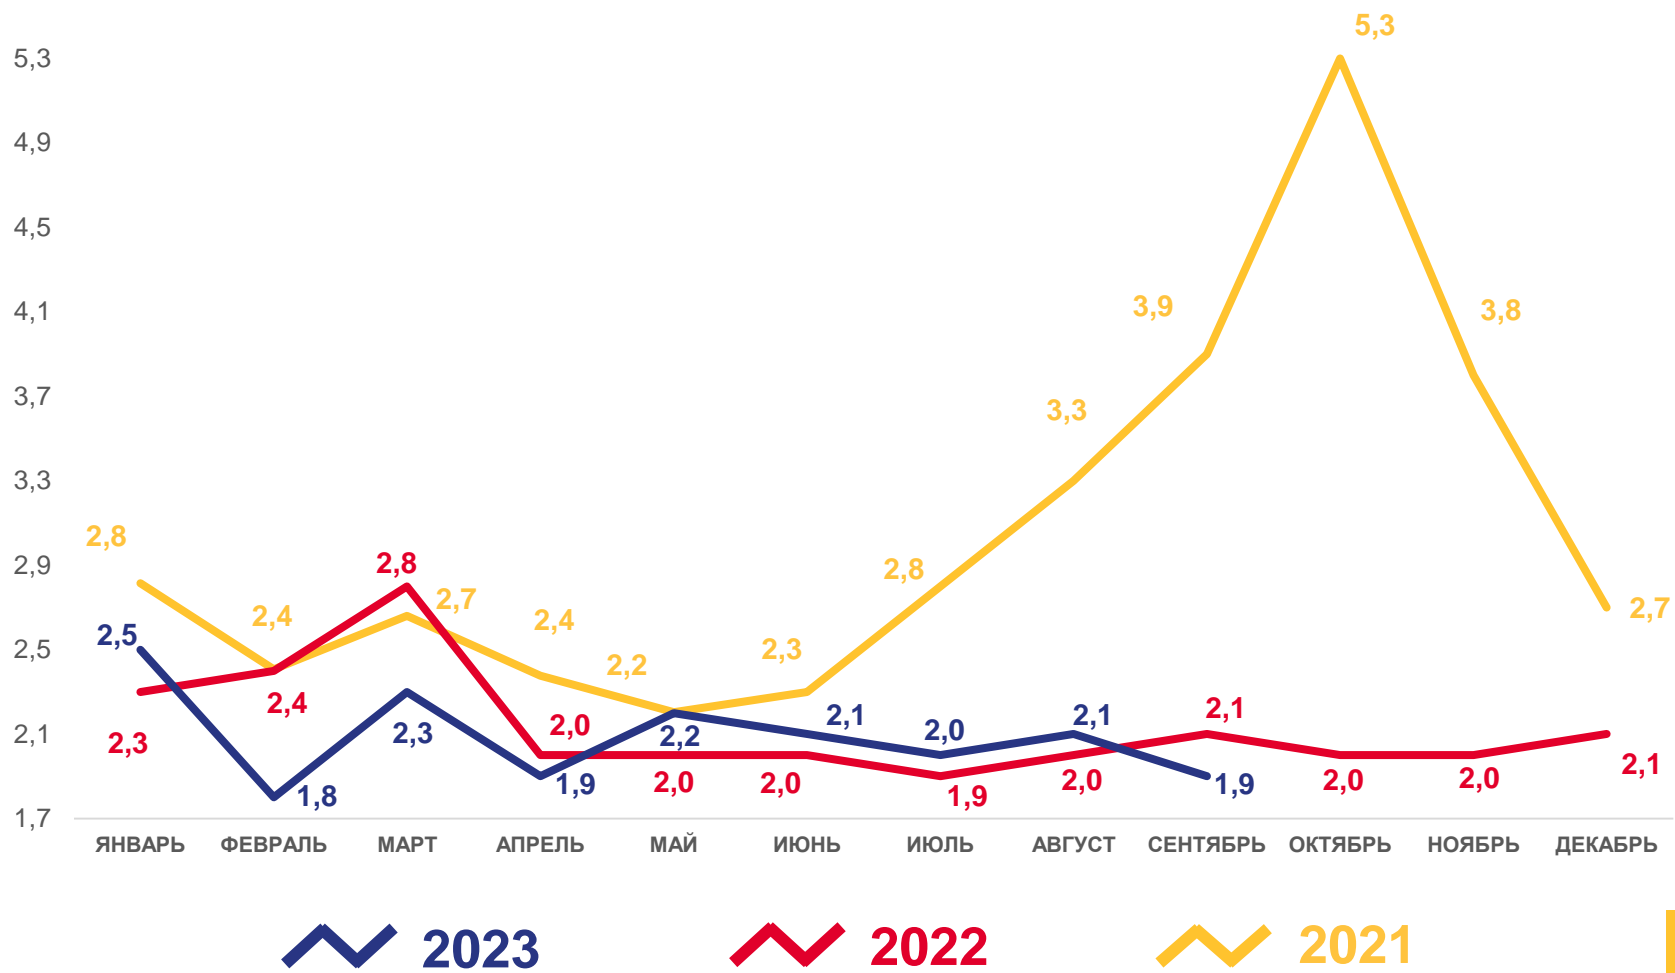

5 регионов

значение показателя **больше**, чем по федеральному округу

1 регион

значение показателя **соответствует** значению по федеральному округу

8 регионов

значение показателя **меньше**, чем по федеральному округу

ЧИСЛО ЗАРЕГИСТРИРОВАННЫХ УМЕРШИХ

ТЫСЯЧ ЧЕЛОВЕК

18,8

январь – сентябрь 2023 г.

96,4

в % к январю – сентябрю 2022 г.

13,7

в расчете на 1000 человек