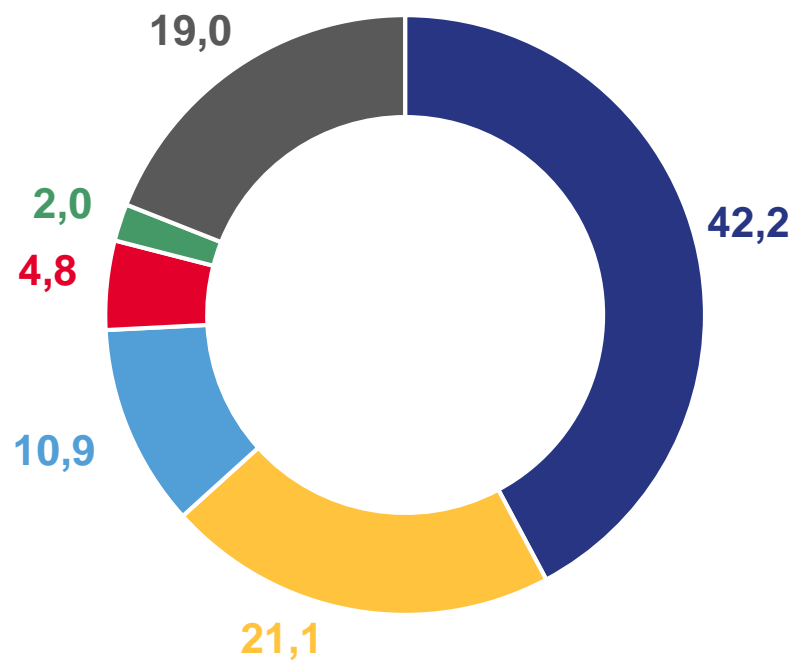

88%

Число выбывших

32 807

к январю – сентябрю 2022 г.

86%

Миграционная убыль населения

-1 870

Коэффициент миграционной убыли

-13,6 в расчете
на 10 000 человек

МЕЖДУНАРОДНАЯ МИГРАЦИЯ

январь – сентябрь 2023 г., человек

Миграция со странами СНГ:

4 482 прибывших

2 418 выбывших

2 064 миграционный прирост

МЕЖДУНАРОДНАЯ МИГРАЦИЯ

январь – сентябрь 2023 г., в % к итогу

Прибывшие из других стран

- Германия
- Грузия
- Афганистан
- Вьетнам
- Турция
- Прочие

Выбывшие в другие страны

- Индия
- Грузия
- Афганистан
- Вьетнам
- Германия
- Турция
- Прочие