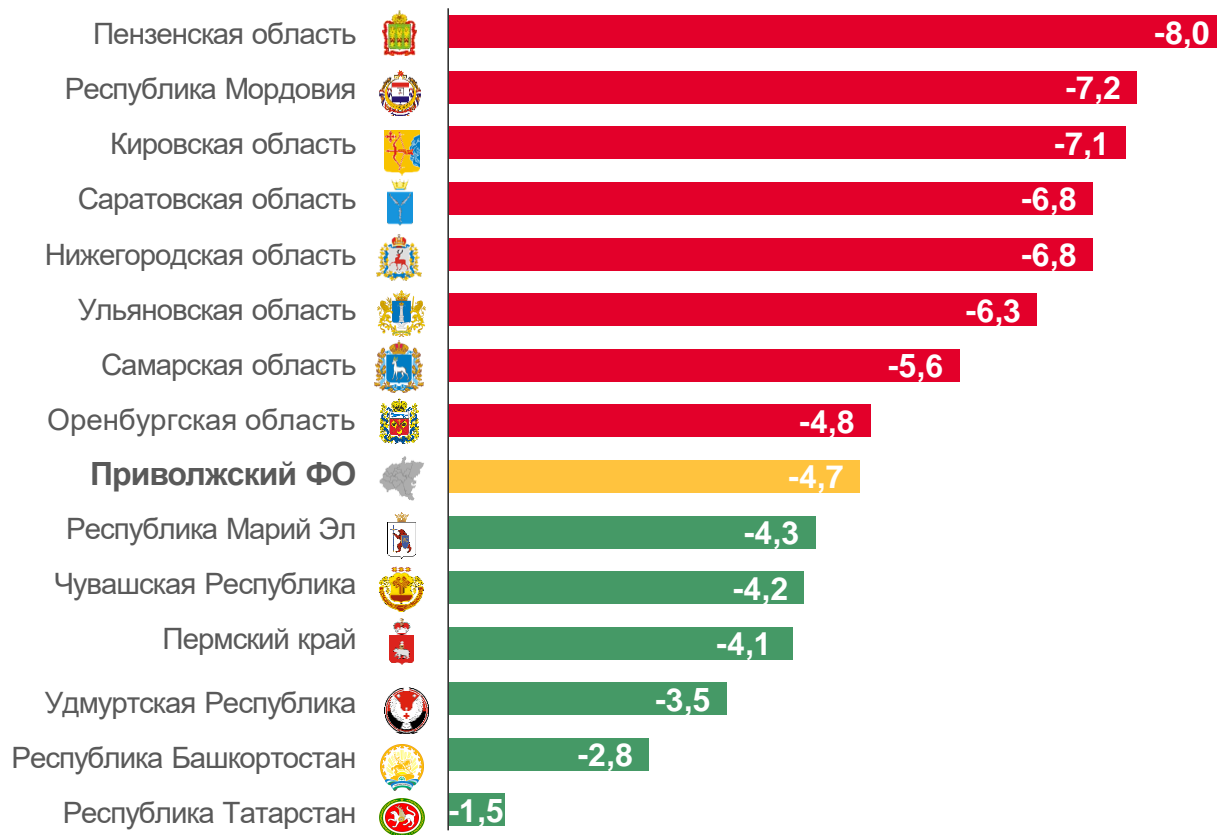

Число умерших

Естественная убыль

КОЭФФИЦИЕНТ ЕСТЕСТВЕННОЙ УБЫЛИ НАСЕЛЕНИЯ

январь – сентябрь 2023 г., на 1000 человек населения

Регионы Приволжского федерального округа

8 регионов

значение показателя **больше**,
чем по федеральному округу