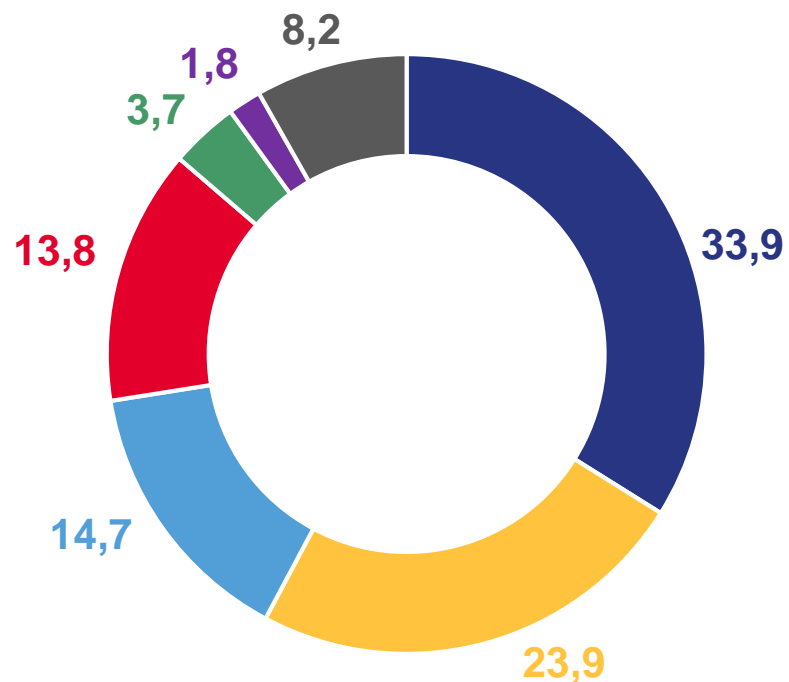

88%

Число выбывших

32 807

к январю – сентябрю 2022 г.

86%

Миграционная убыль населения

-1 870

Коэффициент миграционной убыли

-13,6 в расчете
на 10 000 человек

МЕЖДУНАРОДНАЯ МИГРАЦИЯ

январь – сентябрь 2023 г., человек

Миграция со странами СНГ:

4 482 прибывших

2 418 выбывших

2 064 миграционный прирост

МЕЖДУНАРОДНАЯ МИГРАЦИЯ

январь – сентябрь 2023 г., в % к итогу

Прибывшие из других стран

- Германия
- Грузия
- Афганистан
- Вьетнам
- Турция
- Прочие

Выбывшие в другие страны

- Индия
- Грузия
- Афганистан
- Вьетнам
- Германия
- Турция
- Прочие