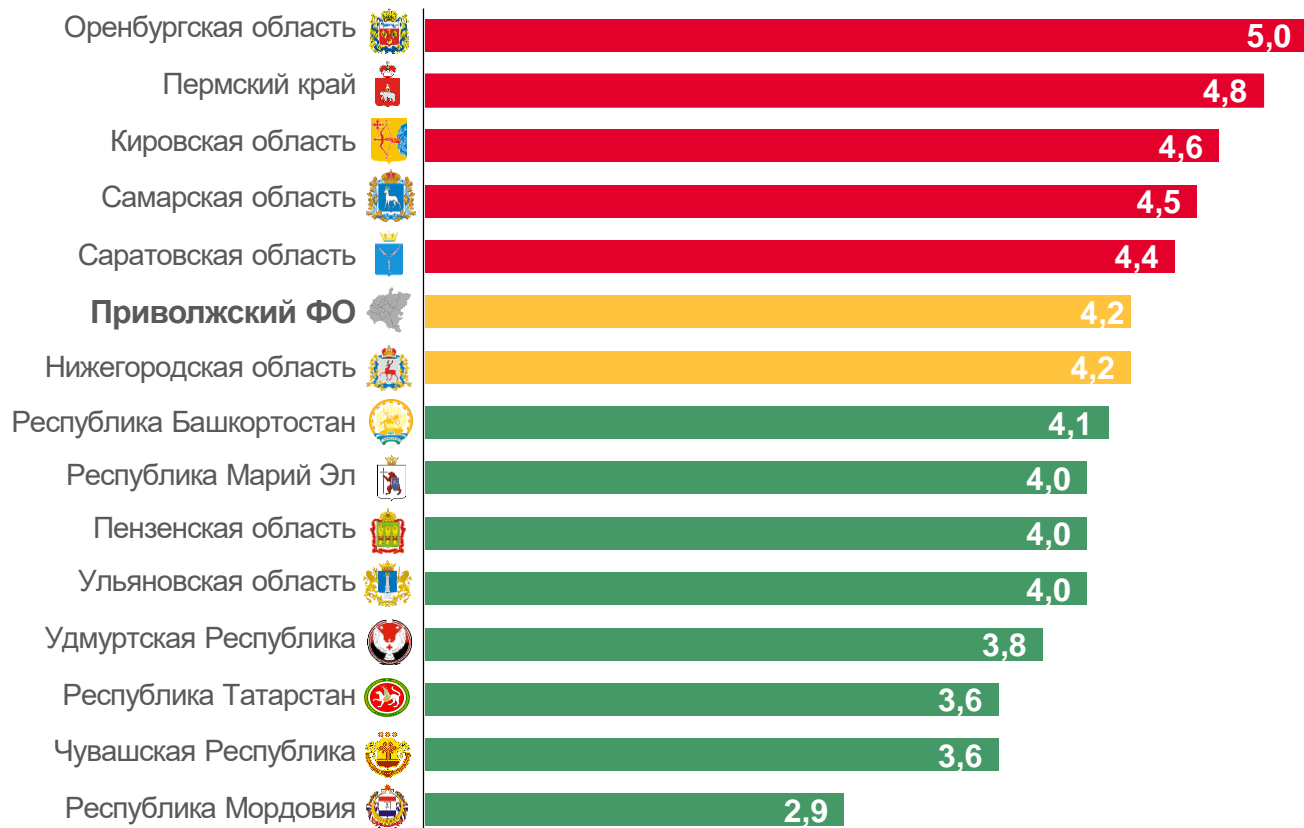

КОЭФФИЦИЕНТ БРАЧНОСТИ

январь – сентябрь 2023 г., на 1000 человек населения

Регионы Приволжского федерального округа

6 регионов

значение показателя **больше**, чем по федеральному округу

8 регионов

значение показателя **меньше**, чем по федеральному округу

КОЭФФИЦИЕНТ РАЗВОДИМОСТИ

январь – сентябрь 2023 г., на 1000 человек населения

Регионы Приволжского федерального округа

5 регионов

значение показателя **больше**, чем по федеральному округу

1 регион

значение показателя **соответствует** значению по федеральному округу