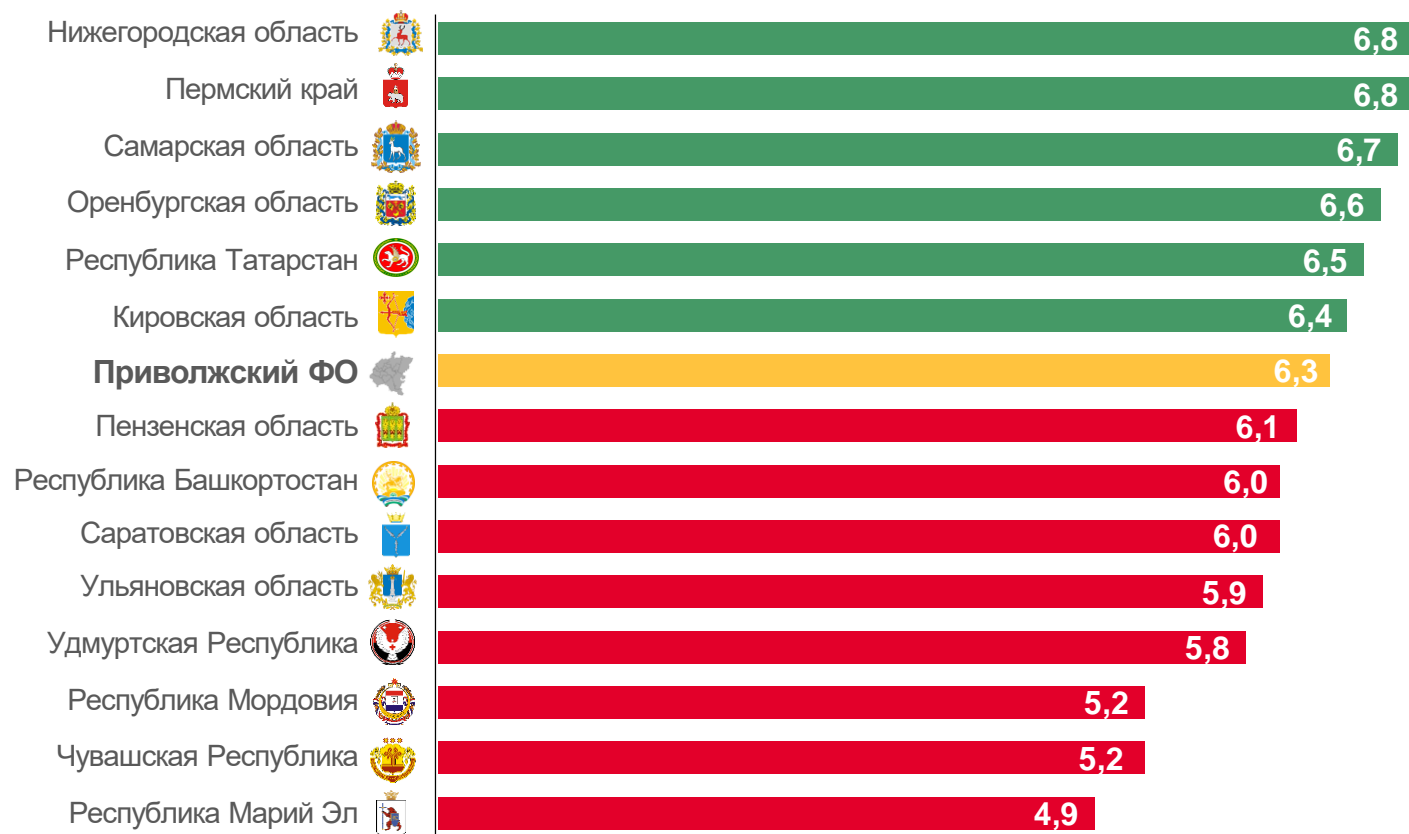

ЧИСЛО ЗАРЕГИСТРИРОВАННЫХ БРАКОВ

тысяч единиц

9,1

январь – сентябрь 2023 г.

102,9

в % к январю – сентябрю 2022 г.

6,6

в расчете на 1000 человек

КОЭФФИЦИЕНТ БРАЧНОСТИ

январь – сентябрь 2023 г., на 1000 человек населения

Регионы Приволжского федерального округа

6 регионов

значение показателя **больше**, чем по федеральному округу

8 регионов

значение показателя **меньше**, чем по федеральному округу