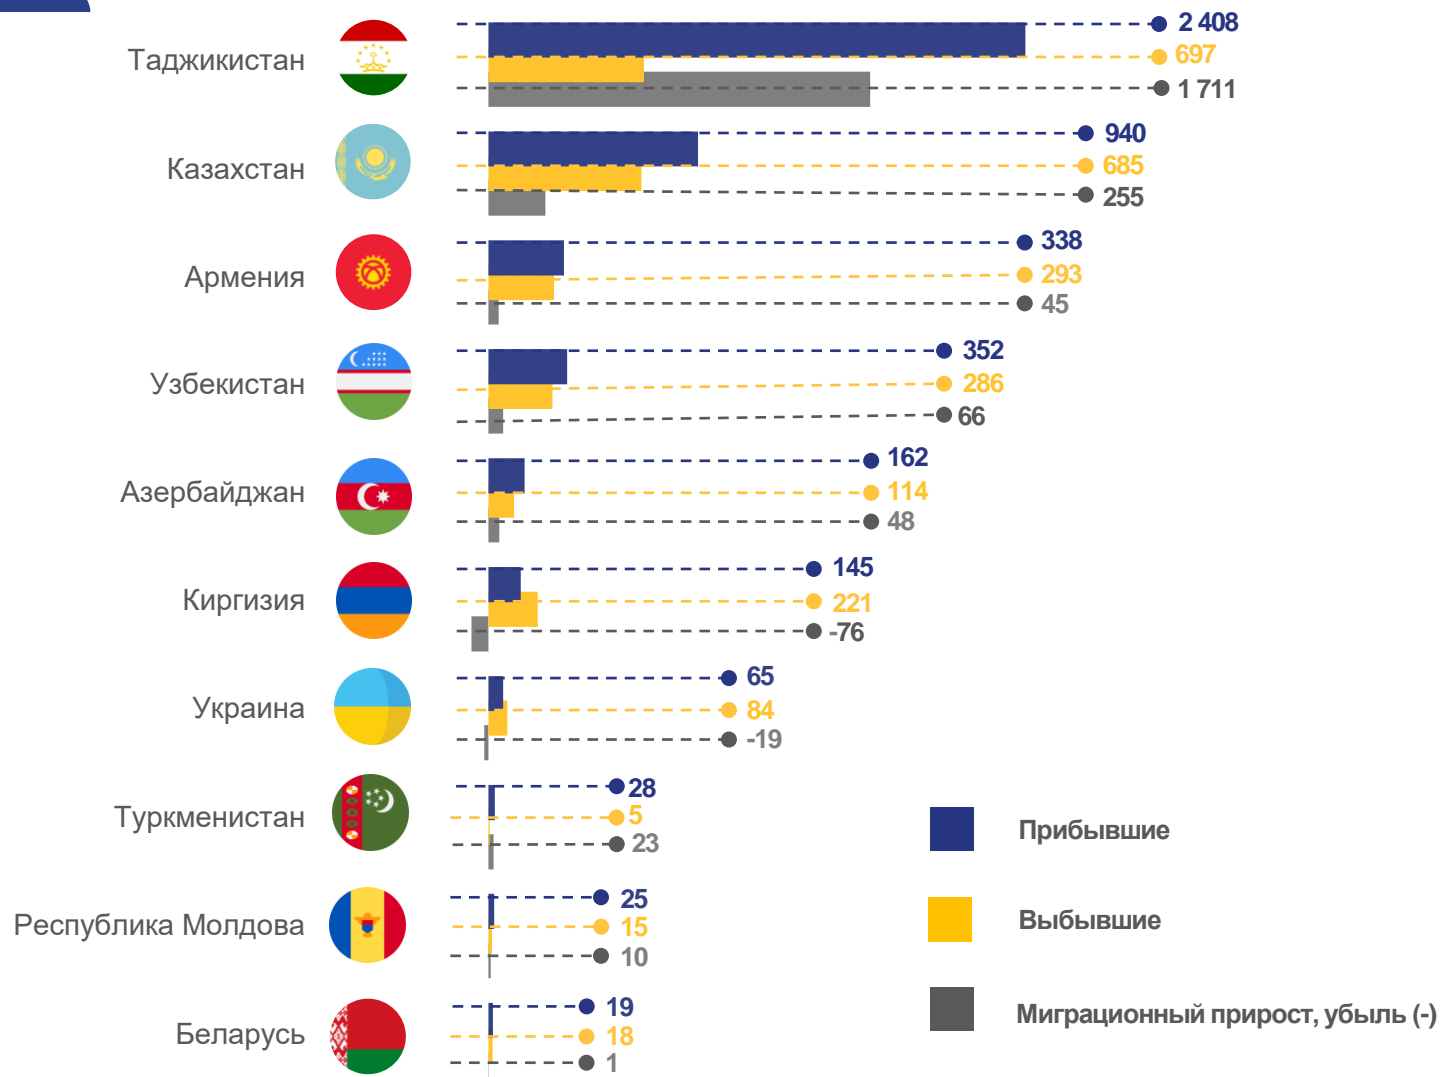

Число прибывших

Число выбывших

Миграционный прирост (убыль)

МИГРАЦИОННОЕ ДВИЖЕНИЕ НАСЕЛЕНИЯ

январь – сентябрь 2023 г., человек

Число прибывших

30 937

к январю – сентябрю 2022 г.

88%

Число выбывших

32 807

к январю – сентябрю 2022 г.

86%

Миграционная убыль населения

-1 870

Коэффициент миграционной убыли

-13,6 в расчете
на 10 000 человек

МЕЖДУНАРОДНАЯ МИГРАЦИЯ

январь – сентябрь 2023 г., человек

Миграция со странами СНГ:

4 482 прибывших

2 418 выбывших

2 064 миграционный прирост

МЕЖДУНАРОДНАЯ МИГРАЦИЯ

январь – сентябрь 2023 г., в % к итогу

Прибывшие из других стран

- Германия
- Грузия
- Афганистан
- Вьетнам
- Турция
- Прочие

Выбывшие в другие страны

- Индия
- Грузия
- Афганистан
- Вьетнам
- Германия
- Турция
- Прочие