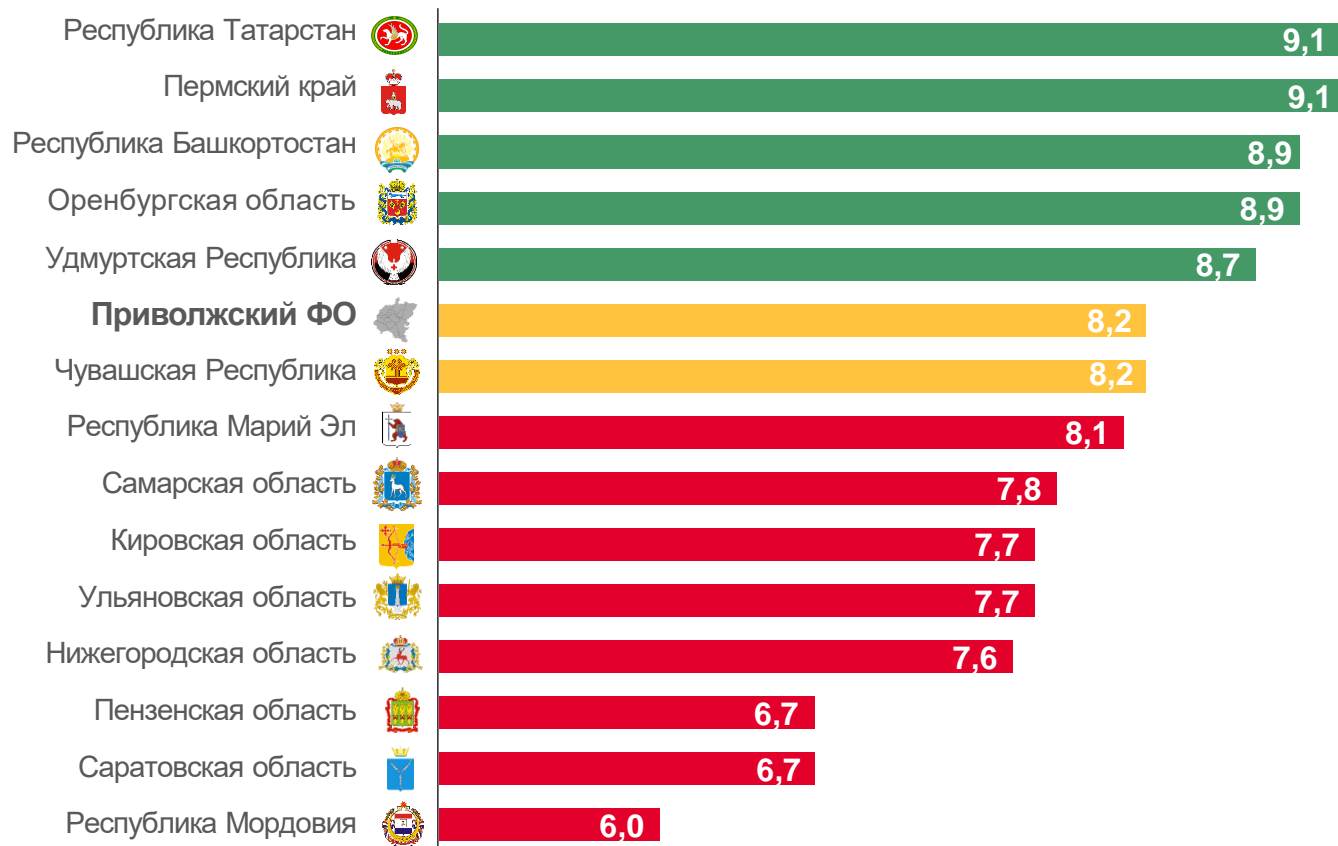

8,9

в расчете на 1000 человек

2023

2022

2021

КОЭФФИЦИЕНТ РОЖДАЕМОСТИ

январь – сентябрь 2023 г., на 1000 человек населения

Регионы Приволжского федерального округа

5 регионов

значение показателя **больше**, чем по федеральному округу

1 регион

значение показателя **соответствует** значению по федеральному округу

8 регионов

значение показателя **меньше**, чем по федеральному округу