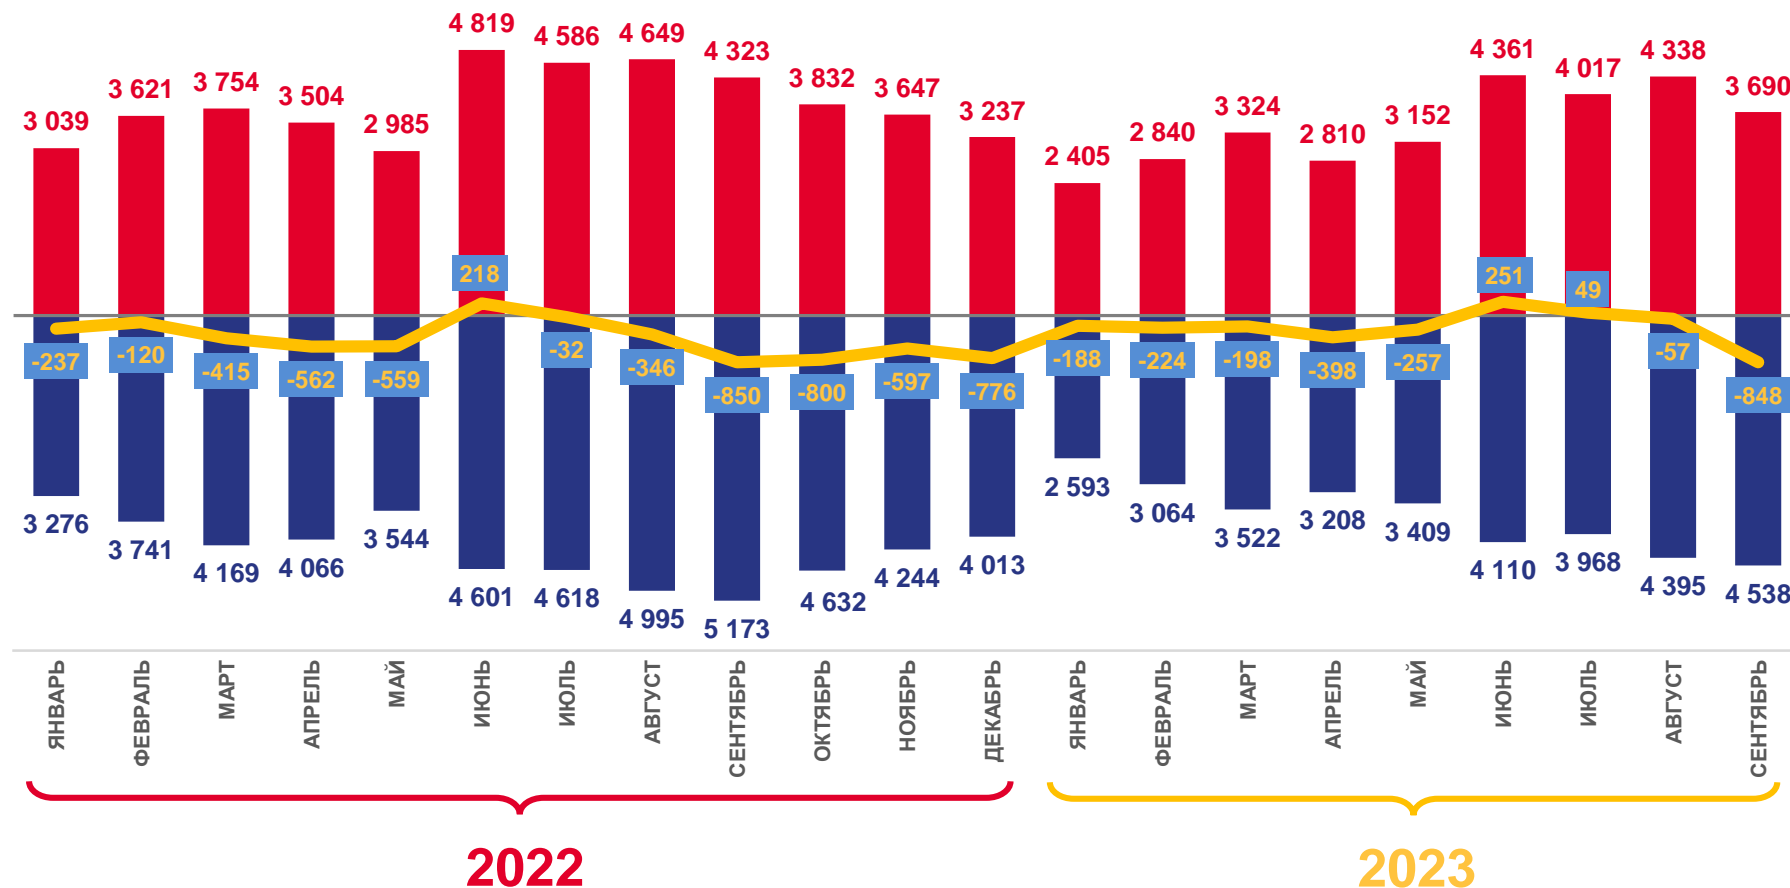

8 регионов

значение показателя **меньше**, чем по федеральному округу

МИГРАЦИОННЫЙ ПРИРОСТ (УБЫЛЬ) НАСЕЛЕНИЯ

человек

-1 870

январь – сентябрь 2023 г.

-13,6

в расчете на 10 000 человек

Число прибывших

Число выбывших

Миграционный прирост (убыль)

МИГРАЦИОННОЕ ДВИЖЕНИЕ НАСЕЛЕНИЯ

январь – сентябрь 2023 г., человек

Число прибывших

30 937

к январю – сентябрю 2022 г.