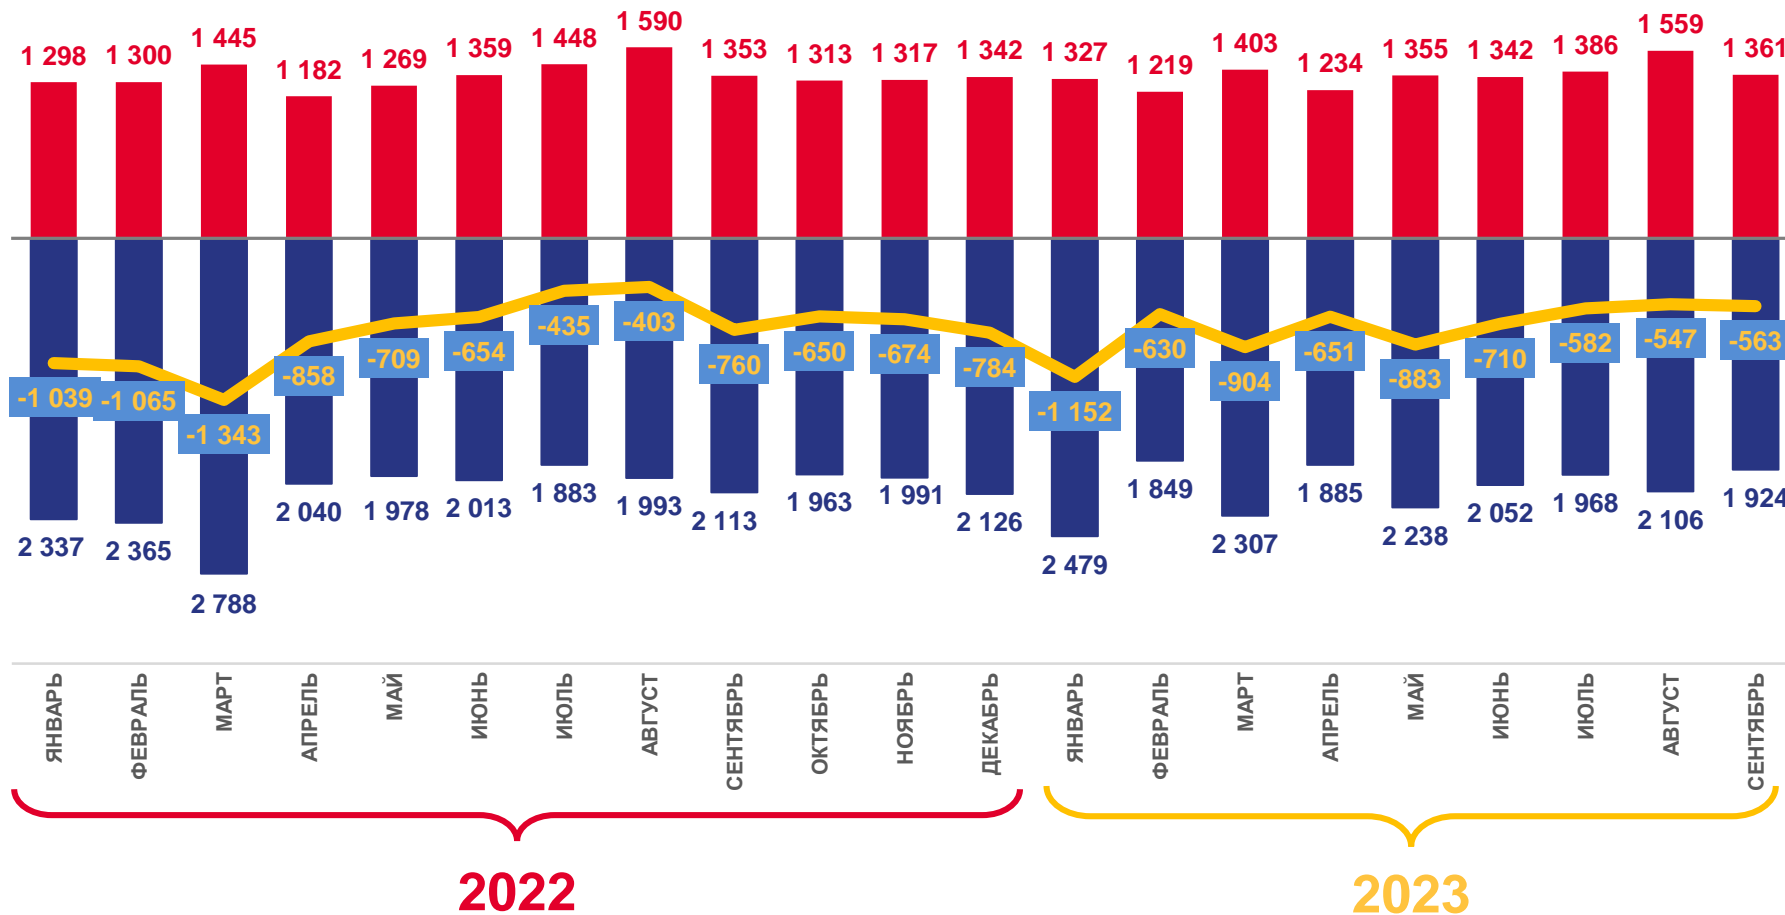

Демографическая ситуация в Оренбургской области

январь – сентябрь 2023 года

- 01 Показатели естественного движения населения
- 02 Показатели рождаемости
- 03 Показатели смертности
- 04 Показатели брачности
- 05 Показатели разводимости
- 06 Миграционное движение населения,
коэффициент миграционного прироста населения
- 07 Международная миграция
Прибывшие, выбывшие в страны СНГ
- 08 Международная миграция
Прибывшие, выбывшие в другие страны

* Ежемесячные данные оперативной статистики

ЕСТЕСТВЕННОЕ ДВИЖЕНИЕ НАСЕЛЕНИЯ

ТЫСЯЧ ЧЕЛОВЕК

-6,6

январь – сентябрь 2023 г.

-4,8

в расчете на 1000 человек

Число родившихся