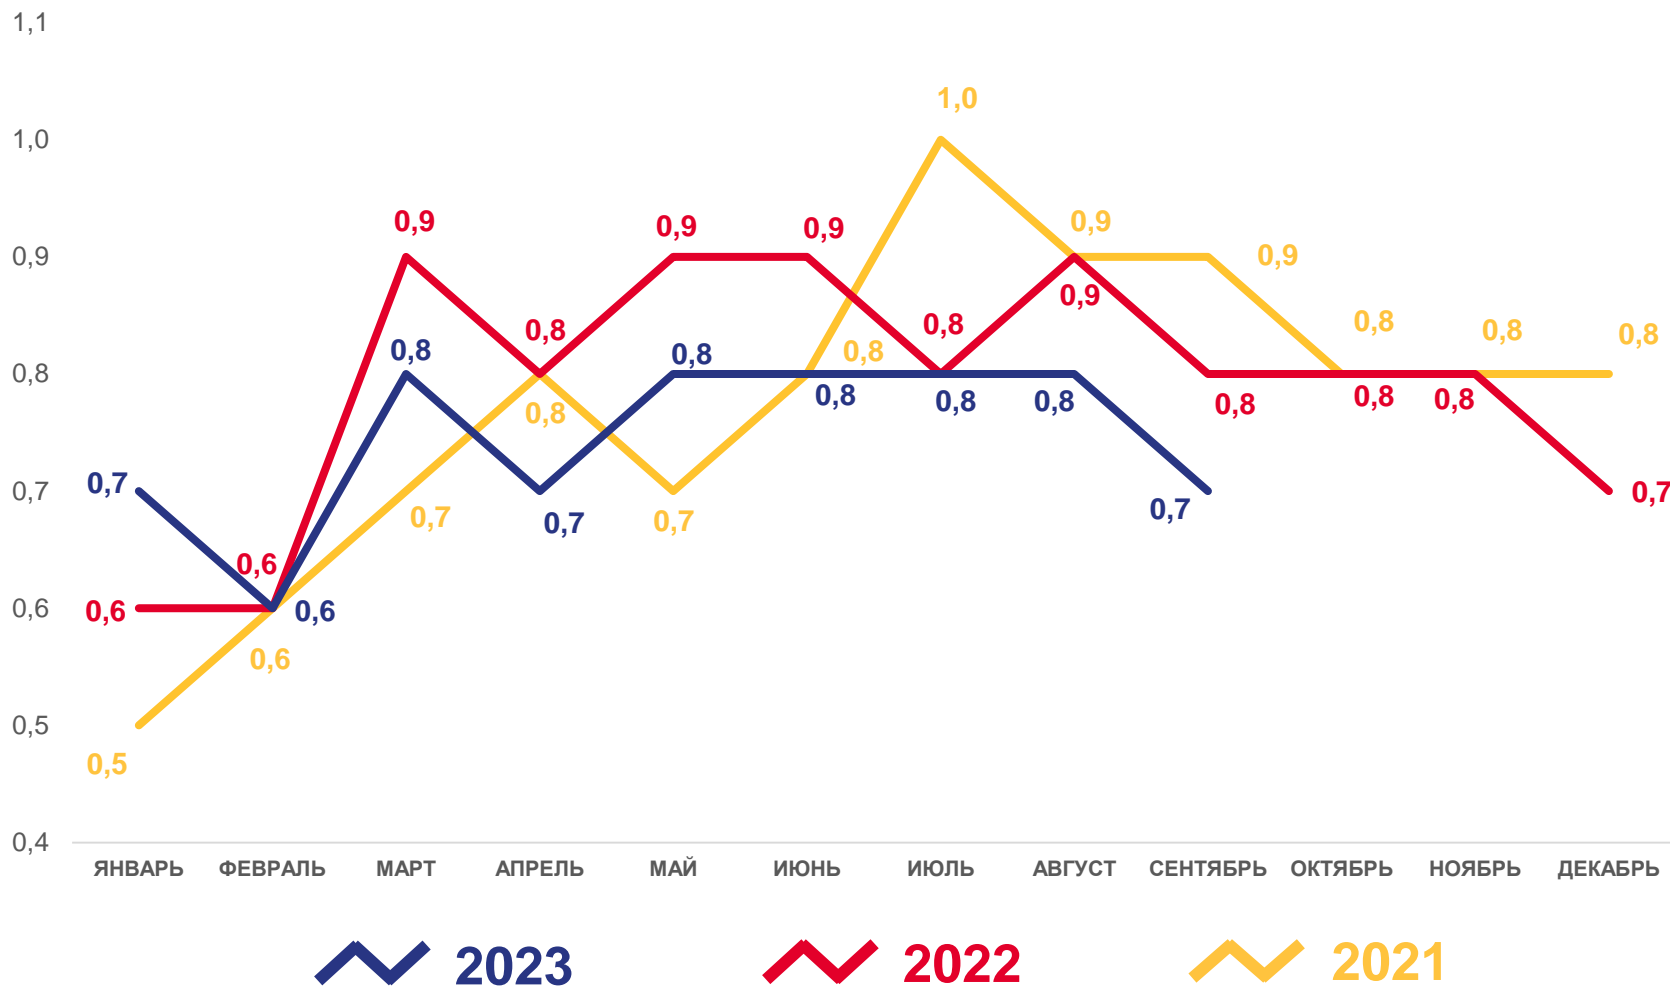

КОЭФФИЦИЕНТ БРАЧНОСТИ

январь – сентябрь 2023 г., на 1000 человек населения

Регионы Приволжского федерального округа

6 регионов

значение показателя **больше**, чем по федеральному округу

8 регионов

значение показателя **меньше**, чем по федеральному округу

ЧИСЛО ЗАРЕГИСТРИРОВАННЫХ РАЗВОДОВ

тысяч единиц

6,8

январь – сентябрь 2023 г.

93,7

в % к январю – сентябрю 2022 г.

5,0

в расчете на 1000 человек