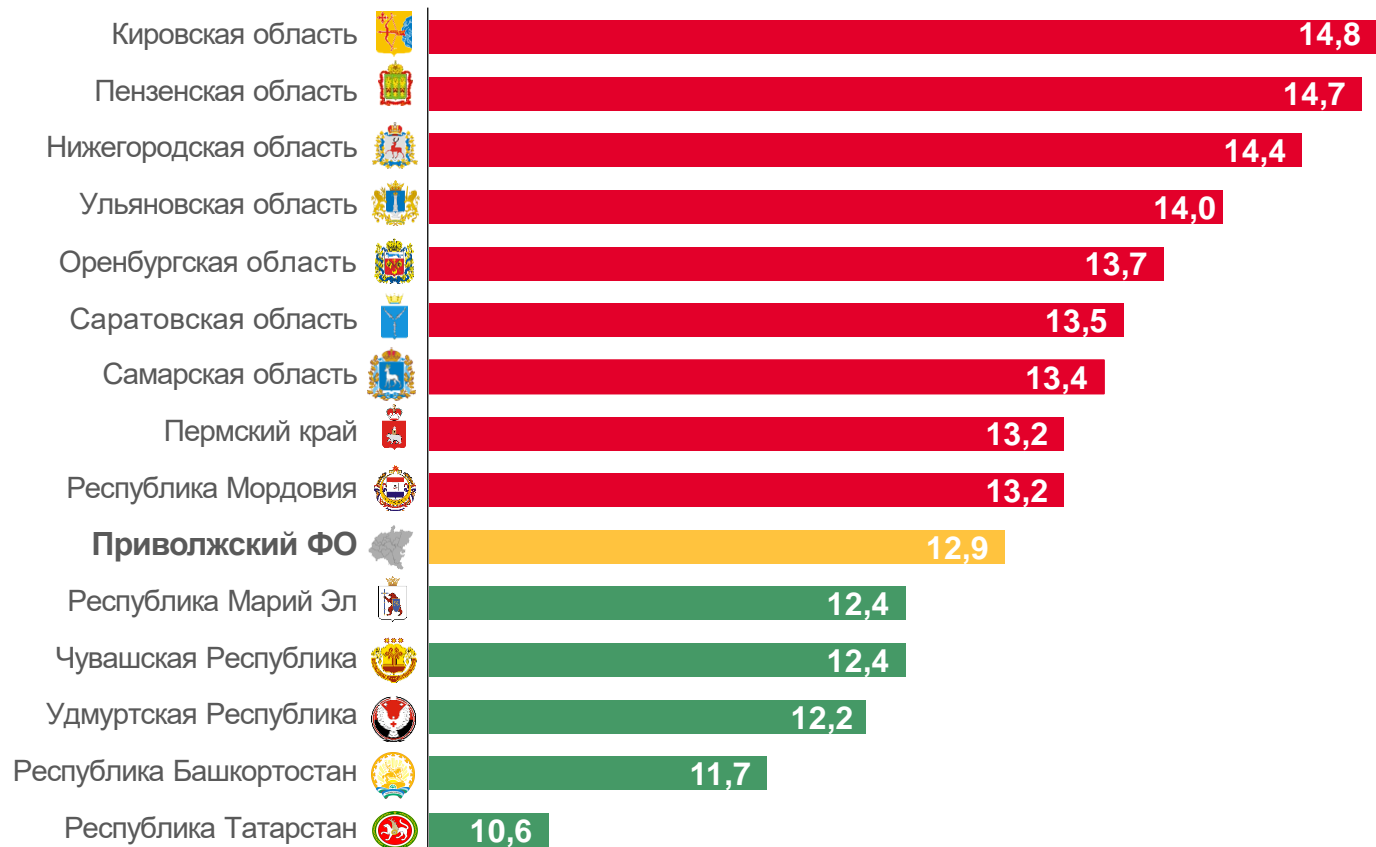

5 регионов

значение показателя **больше**, чем по федеральному округу

1 регион

значение показателя **соответствует** значению по федеральному округу

8 регионов

значение показателя **меньше**, чем по федеральному округу

ЧИСЛО ЗАРЕГИСТРИРОВАННЫХ УМЕРШИХ

ТЫСЯЧ ЧЕЛОВЕК

18,8

январь – сентябрь 2023 г.

96,4

в % к январю – сентябрю 2022 г.

13,7

в расчете на 1000 человек

КОЭФФИЦИЕНТ СМЕРТНОСТИ

январь – сентябрь 2023 г., на 1000 человек населения

Регионы Приволжского федерального округа

9 регионов

значение показателя **больше**,
чем по федеральному округу

5 регионов

значение показателя **меньше**,
чем по федеральному округу