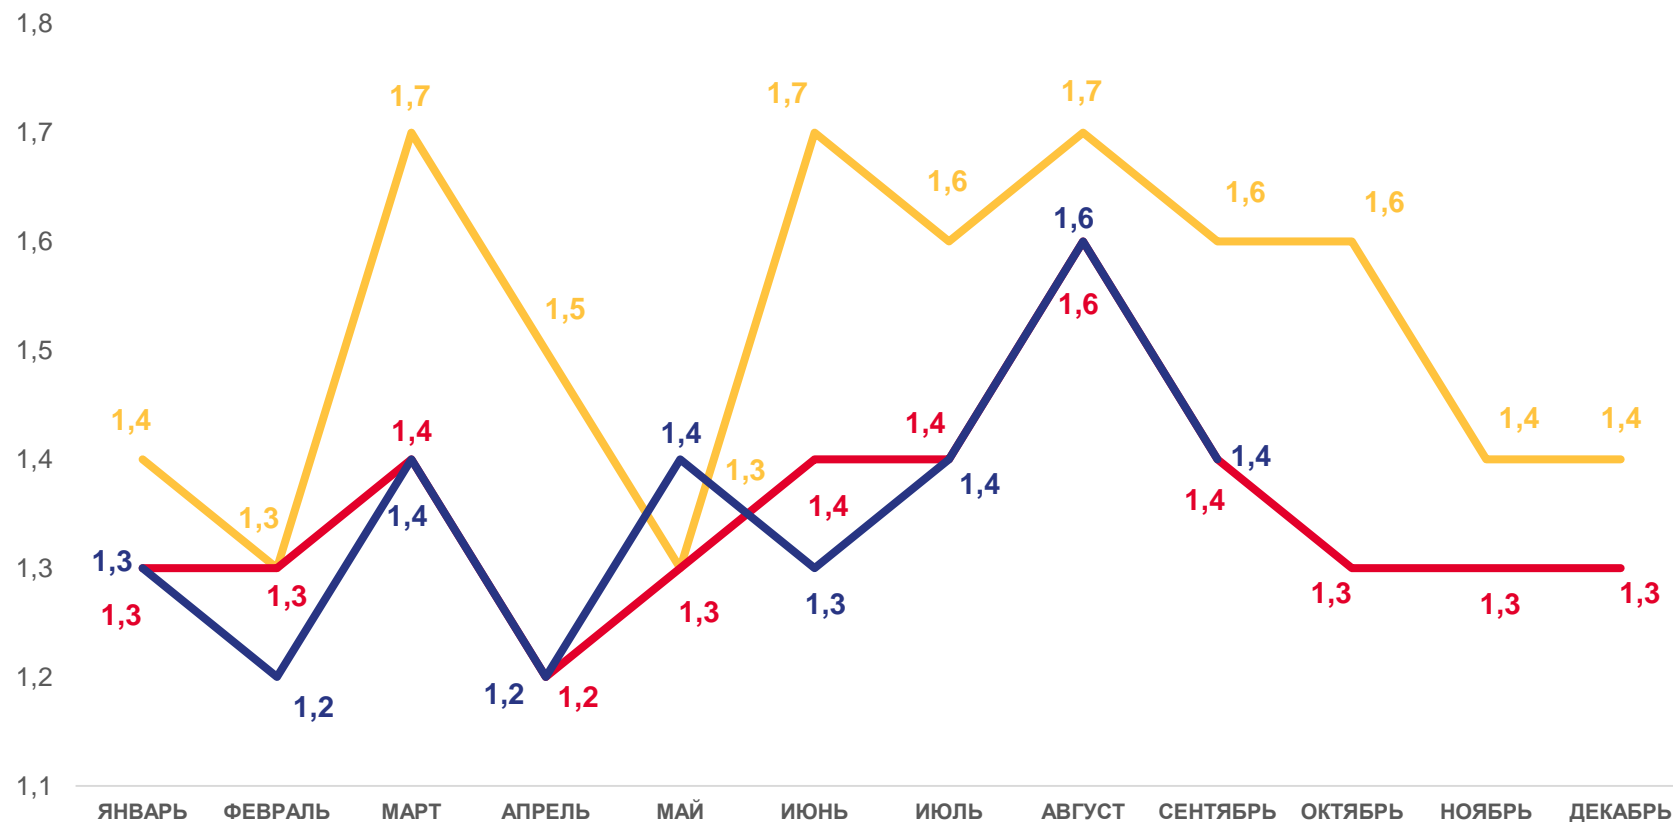

ЧИСЛО ЗАРЕГИСТРИРОВАННЫХ РОДИВШИХСЯ

тысяч человек

12,2

январь – сентябрь 2023 г.

99,5

в % к январю – сентябрю 2022 г.

8,9

в расчете на 1000 человек

2023

2022

2021