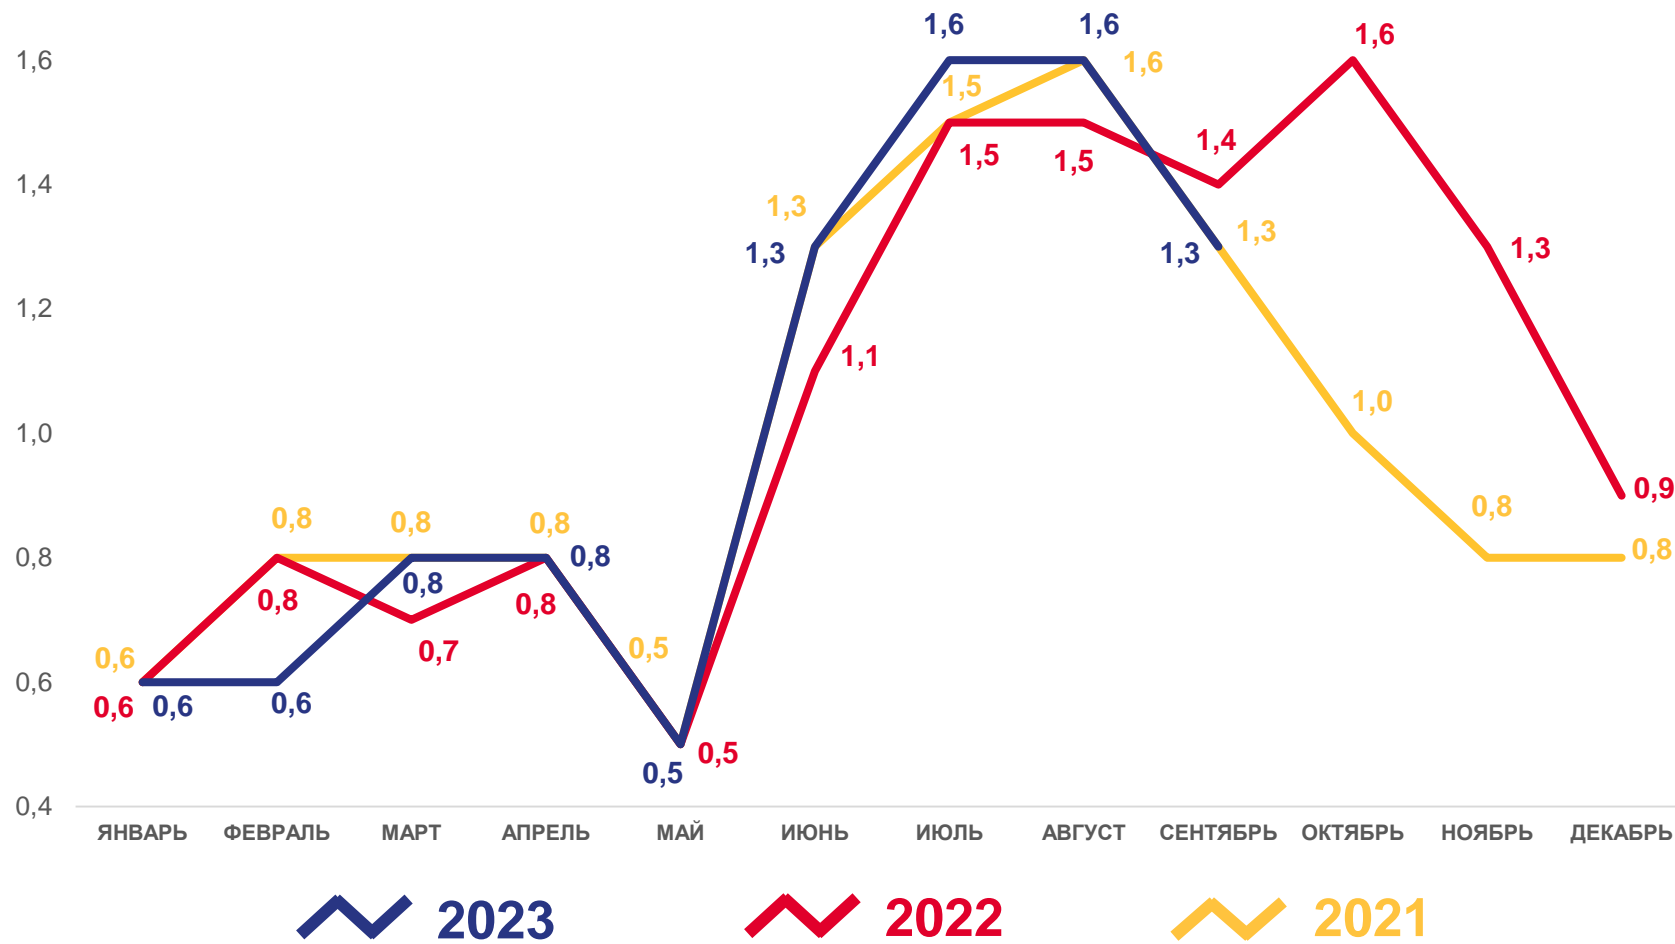

ЧИСЛО ЗАРЕГИСТРИРОВАННЫХ БРАКОВ

тысяч единиц

9,1

январь – сентябрь 2023 г.

102,9

в % к январю – сентябрю 2022 г.

6,6

в расчете на 1000 человек