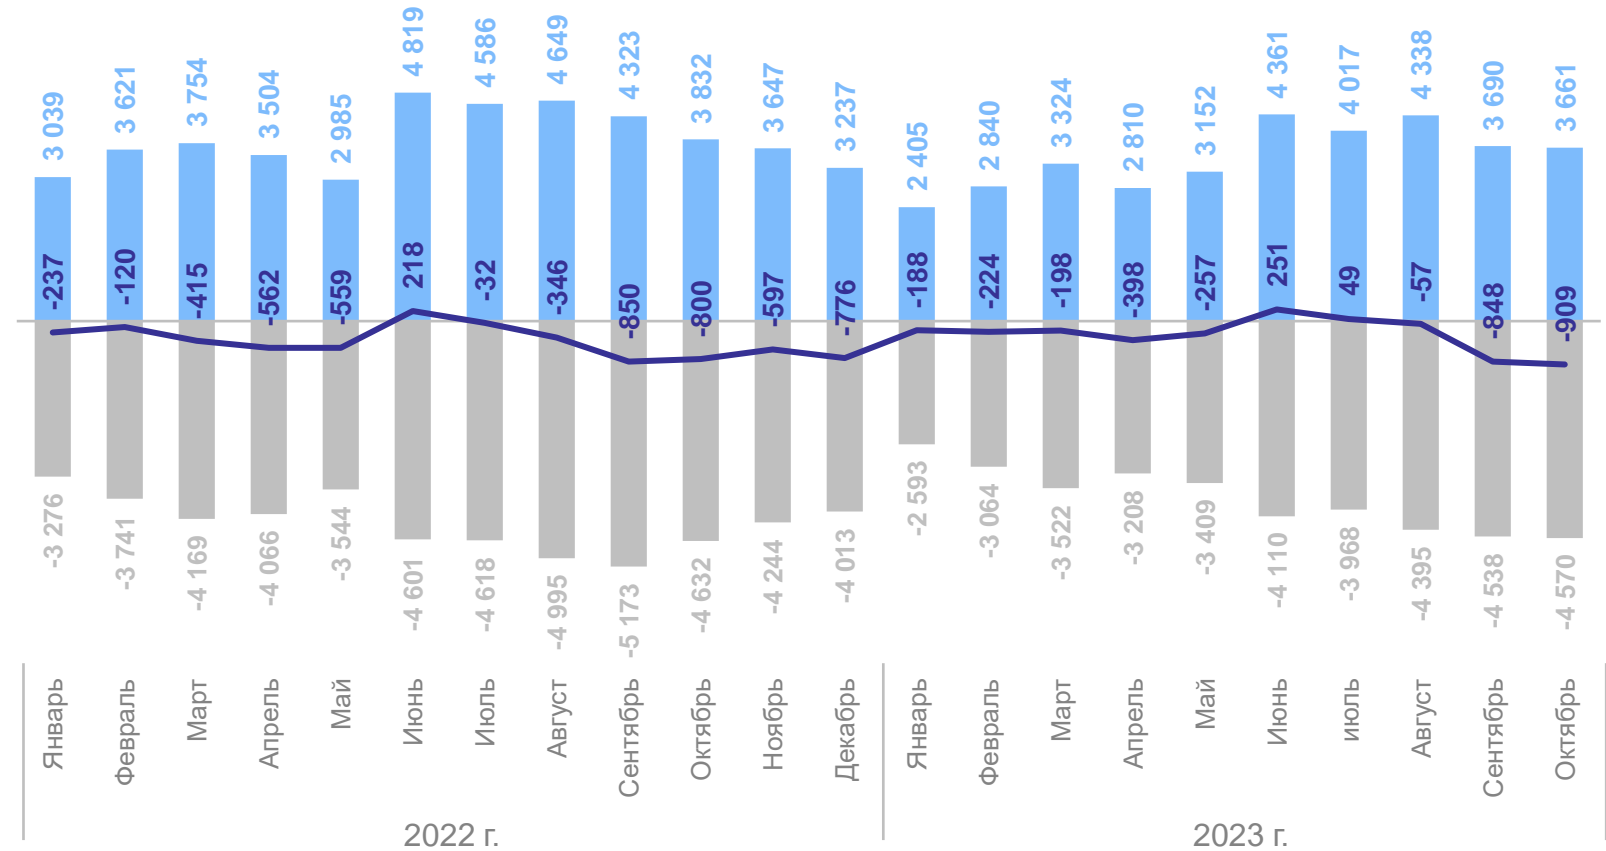

1 субъект ПФО значение показателя **соответствует** значению по федеральному округу

8 субъектов ПФО значение показателя **меньше**, чем по федеральному округу

6

Миграционное движение населения

МИГРАЦИОННЫЙ ПРИРОСТ (УБЫЛЬ) НАСЕЛЕНИЯ

ОРЕНБУРГСТАТ

человек

январь – октябрь 2023 г.

в расчете на 10 000 человек

● Число прибывших ● Число выбывших — Миграционный прирост (убыль)

МИГРАЦИОННОЕ ДВИЖЕНИЕ НАСЕЛЕНИЯ

январь – октябрь 2023 г., человек

ОРЕНБУРГСТАТ