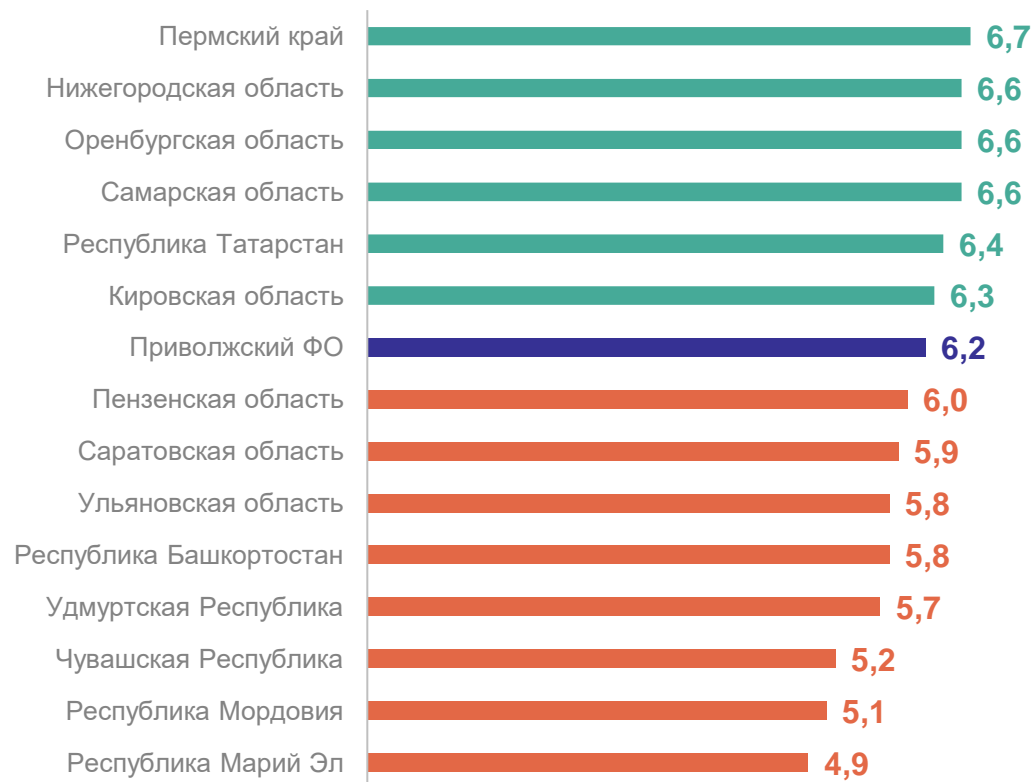

КОЭФФИЦИЕНТ БРАЧНОСТИ

январь – октябрь 2023 г., на 1 000 человек населения

Рейтинг регионов ПФО

6

субъектов ПФО
значение показателя **больше**,
чем по федеральному округу

8

субъектов ПФО
значение показателя **меньше**,
чем по федеральному округу