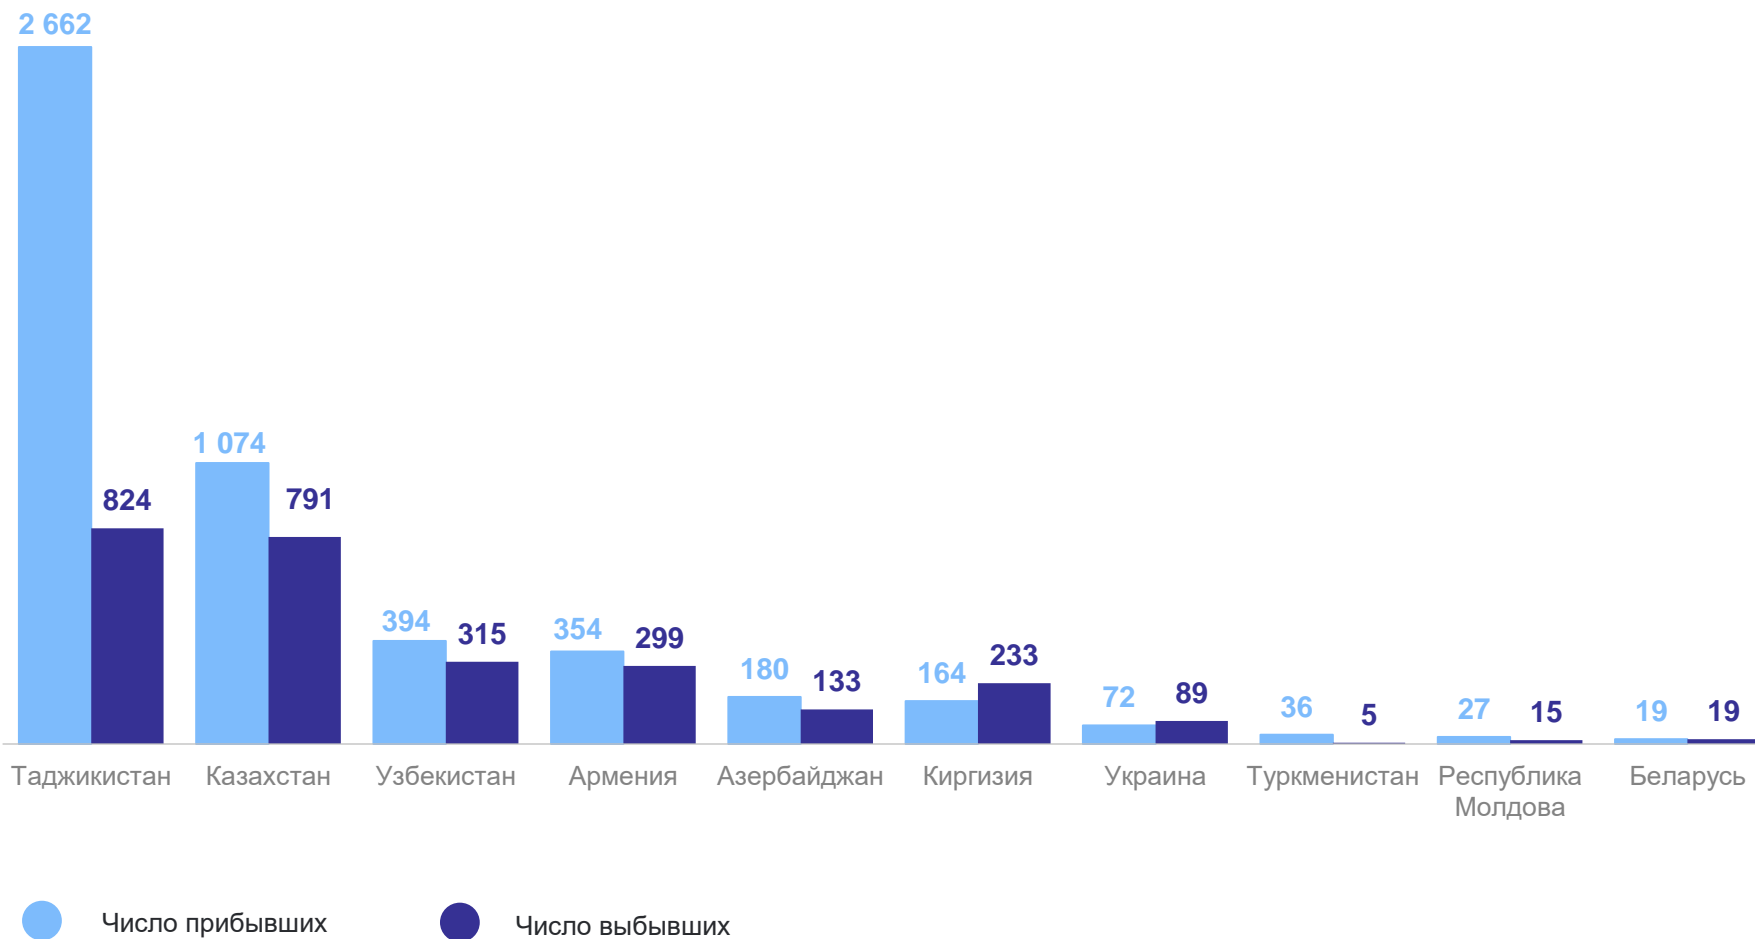

Миграционная убыль населения

-2 779

Коэффициент миграционной убыли

-18,2 в расчете
на 10 000 человек

7

Международная миграция

МЕЖДУНАРОДНАЯ МИГРАЦИЯ

январь – октябрь 2023 г., человек

ОРЕНБУРГСТАТ

Миграция со странами СНГ

Прибывшие

4 982

Выбывшие

2 723

Миграционный прирост

2 259

МЕЖДУНАРОДНАЯ МИГРАЦИЯ

январь – октябрь 2023 г., в % к итогу

ОРЕНБУРГСТАТ

Прибывшие из других стран

- Германия
- Вьетнам
- Грузия
- Турция
- Афганистан, Израиль
- Прочие

Выбывшие в другие страны

- Индия
- Вьетнам
- Грузия
- Германия
- Афганистан, Турция
- Прочие