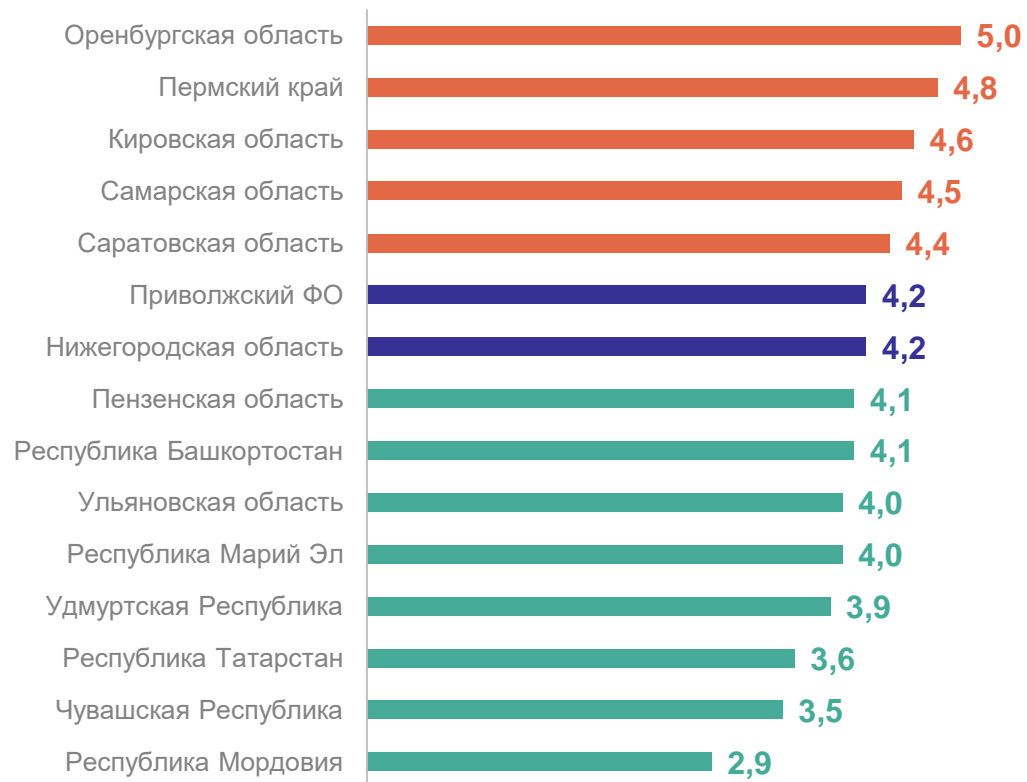

94,4

в расчете на 1 000 человек

5,0

КОЭФФИЦИЕНТ РАЗВОДИМОСТИ

январь – октябрь 2023 г., на 1 000 человек населения

Рейтинг регионов ПФО

5 субъектов ПФО значение показателя **больше**, чем по федеральному округу