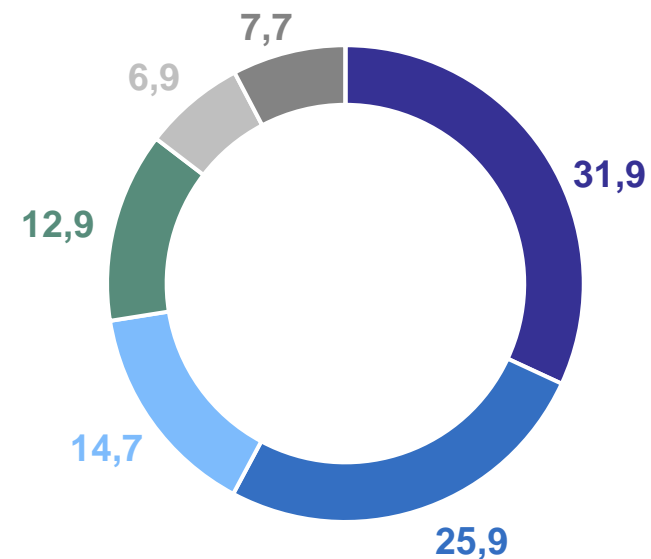

ОРЕНБУРГСТАТ

Миграция со странами СНГ

Прибывшие

4 982

Выбывшие

2 723

Миграционный прирост

2 259

МЕЖДУНАРОДНАЯ МИГРАЦИЯ

январь – октябрь 2023 г., в % к итогу

ОРЕНБУРГСТАТ

Прибывшие из других стран

- Германия
- Вьетнам
- Грузия
- Турция
- Афганистан, Израиль
- Прочие

Выбывшие в другие страны

- Индия
- Вьетнам
- Грузия
- Германия
- Афганистан, Турция
- Прочие