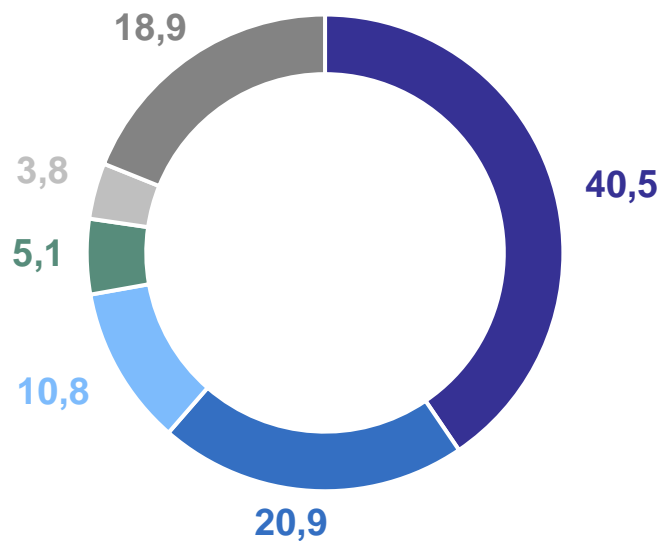

Миграционная убыль населения

-2 779

Коэффициент миграционной убыли

-18,2 в расчете
на 10 000 человек

7

Международная миграция

МЕЖДУНАРОДНАЯ МИГРАЦИЯ

январь – октябрь 2023 г., человек

ОРЕНБУРГСТАТ

Миграция со странами СНГ

Прибывшие

4 982

Выбывшие

2 723

Миграционный прирост

2 259

МЕЖДУНАРОДНАЯ МИГРАЦИЯ

январь – октябрь 2023 г., в % к итогу

ОРЕНБУРГСТАТ

Прибывшие из других стран

- Германия
- Вьетнам
- Грузия
- Турция
- Афганистан, Израиль
- Прочие

Выбывшие в другие страны

- Индия
- Вьетнам
- Грузия
- Германия
- Афганистан, Турция
- Прочие