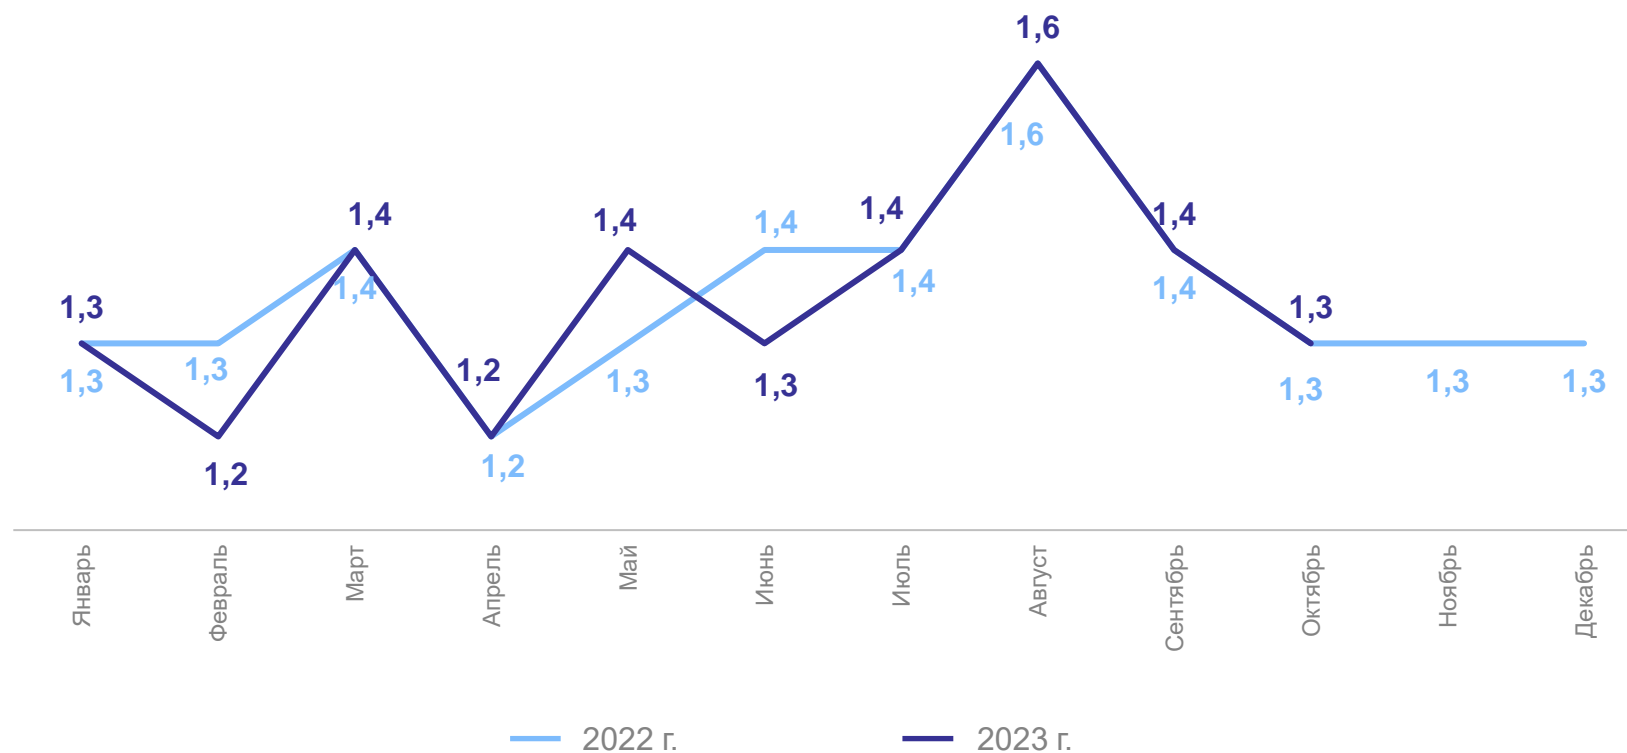

ТЫСЯЧ ЧЕЛОВЕК

ОРЕНБУРГСТАТ

январь – октябрь 2023 г.

13,5

в % к январю – октябрю 2022 г.

99,4

в расчете на 1 000 человек

8,8