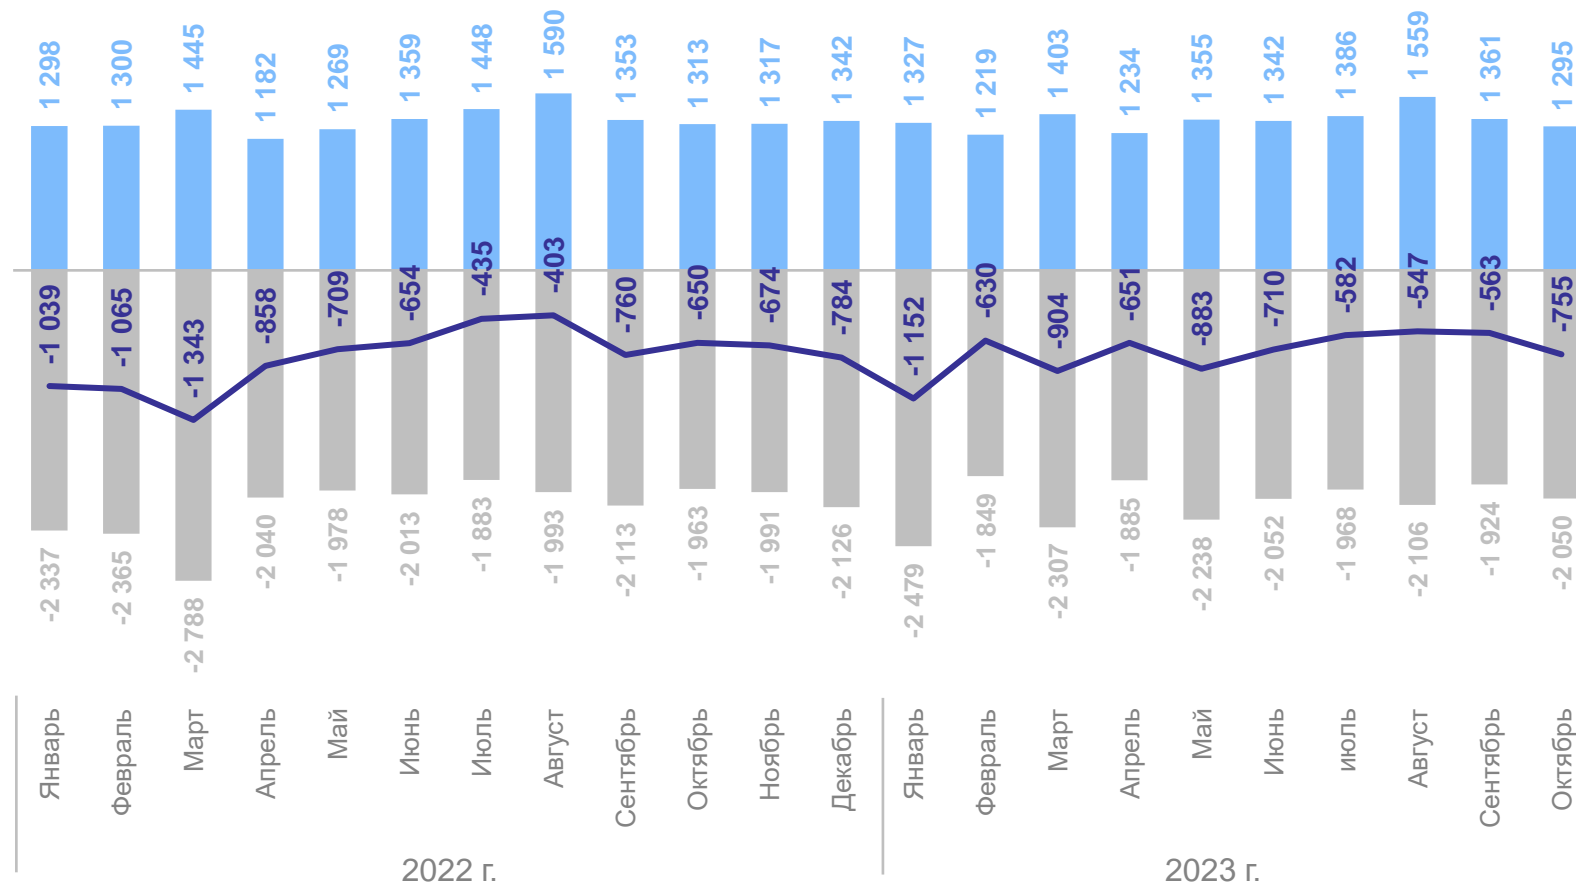

1

Показатели естественного движения населения

ЕСТЕСТВЕННОЕ ДВИЖЕНИЕ НАСЕЛЕНИЯ

человек

ОРЕНБУРГСТАТ

январь – октябрь 2023 г.

Число родившихся

13 481 человек

Число умерших

20 858 человек

Зарегистрировано браков

6,6 на 1 000 человек населения

Зарегистрировано разводов

5,0 на 1 000 человек населения

● Число родившихся

● Число умерших