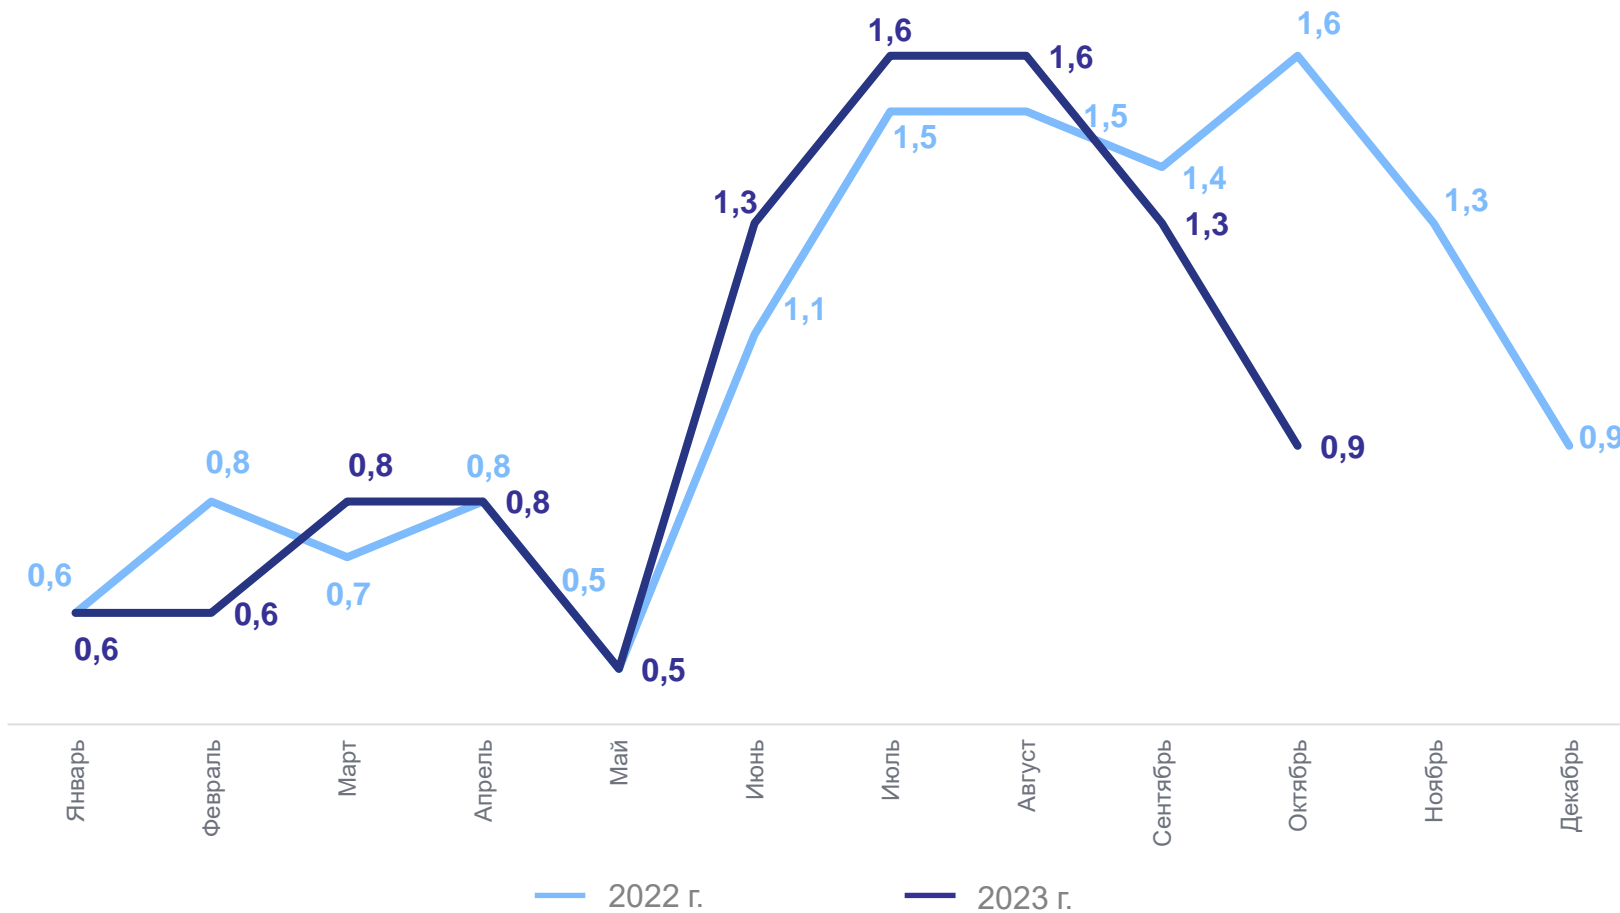

ОРЕНБУРГСТАТ

январь – октябрь 2023 г.

10,1

в % к январю – октябрю 2022 г.

96,3

в расчете на 1 000 человек

6,6

КОЭФФИЦИЕНТ БРАЧНОСТИ