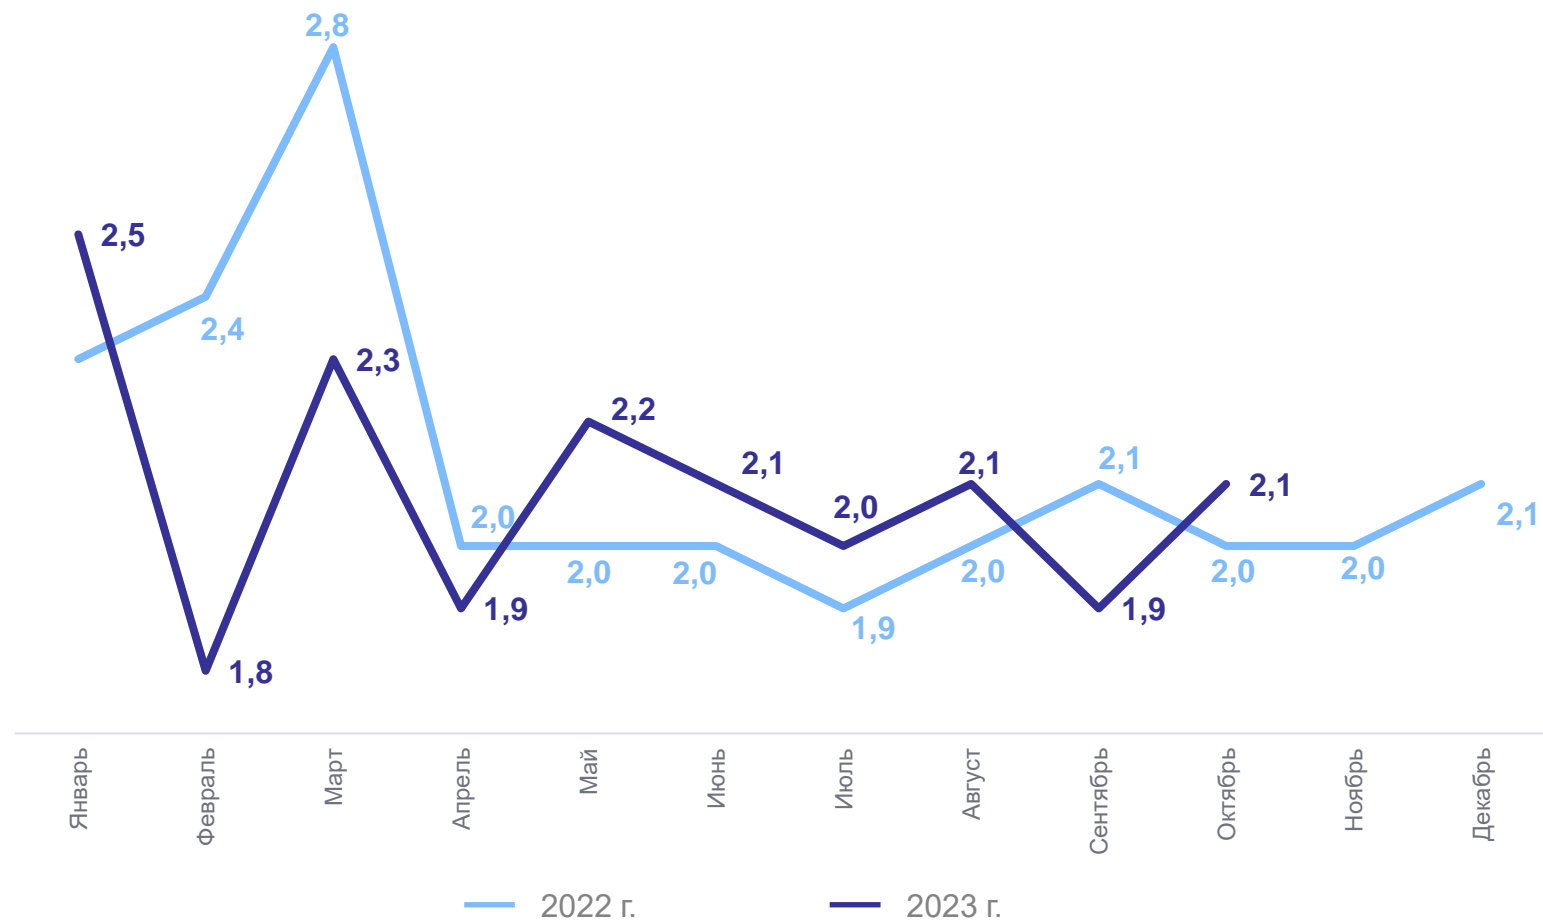

ЧИСЛО ЗАРЕГИСТРИРОВАННЫХ УМЕРШИХ

ТЫСЯЧ ЧЕЛОВЕК

ОРЕНБУРГСТАТ

январь – октябрь 2023 г.

20,9

в % к январю – октябрю 2022 г.

97,1

в расчете на 1 000 человек

1000 чел.

13,6