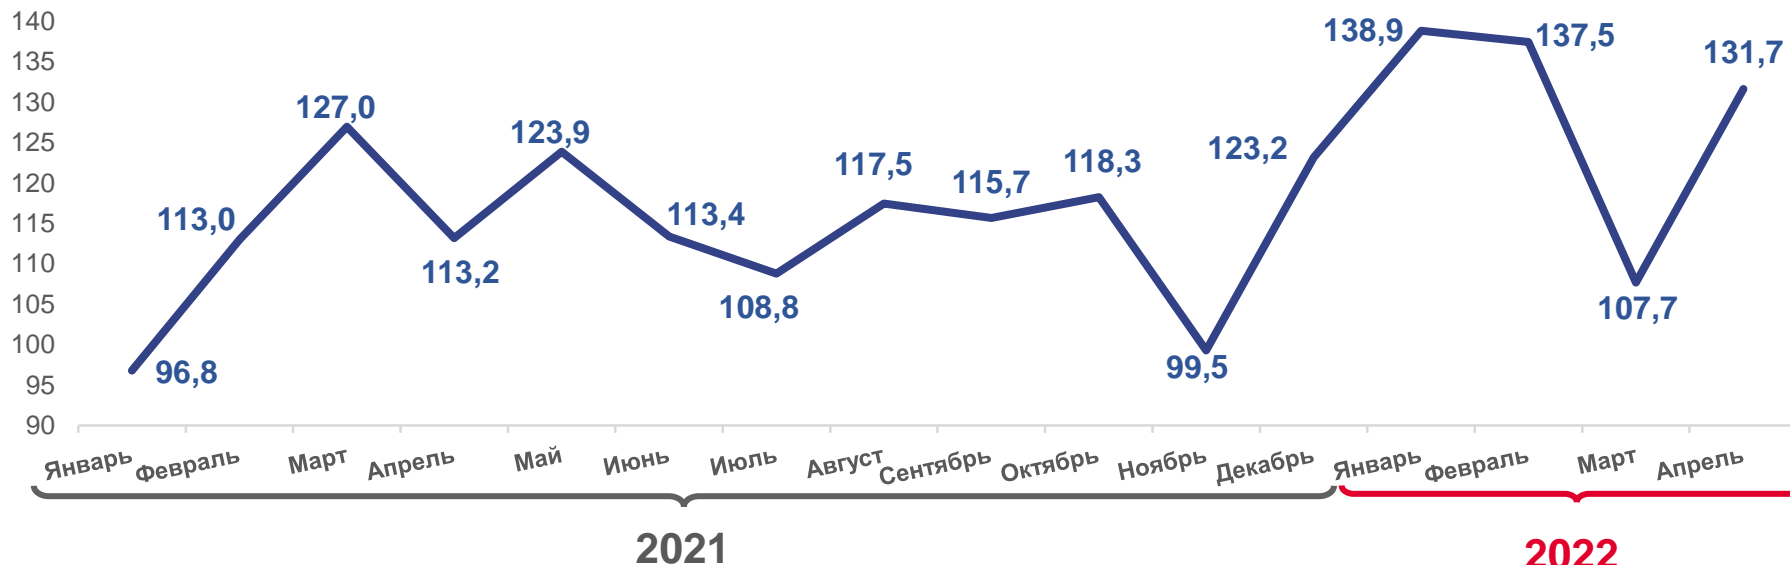

ТЕРРИТОРИАЛЬНЫЙ ОРГАН ФЕДЕРАЛЬНОЙ СЛУЖБЫ
ГОСУДАРСТВЕННОЙ СТАТИСТИКИ ПО ОРЕНБУРГСКОЙ ОБЛАСТИ

Грузооборот автомобильного транспорта

январь – апрель 2022 года

ГРУЗОБОРОТ АВТОМОБИЛЬНОГО ТРАНСПОРТА

В % к соответствующему месяцу предыдущего года

январь-апрель 2022 г.

429,3 МЛН Т·КМ

к январю-апрелю 2021 г.

128,0 %

январь-апрель 2021 г.

335,5 МЛН Т·КМ

к январю-апрелю 2020 г.

112,5 %

В % к предыдущему периоду