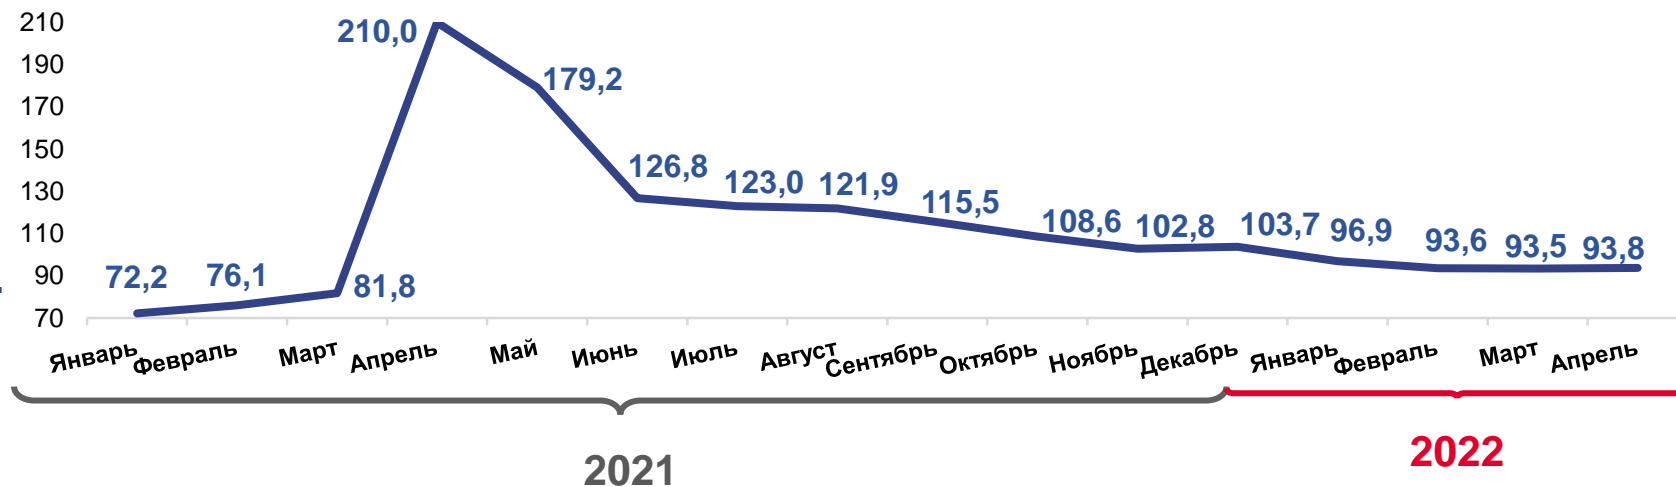

# ПАССАЖИРООБОРОТ АВТОМОБИЛЬНОГО ТРАНСПОРТА

В % к соответствующему месяцу предыдущего года

январь-апрель 2022 г.

**375,4** млн пасс·км

в % к январю-апрелю 2021 г.

**94,4 %**

январь-апрель 2021 г.

**397,8** млн пасс·км

в % к январю-апрелю 2020 г.

**92,1 %**