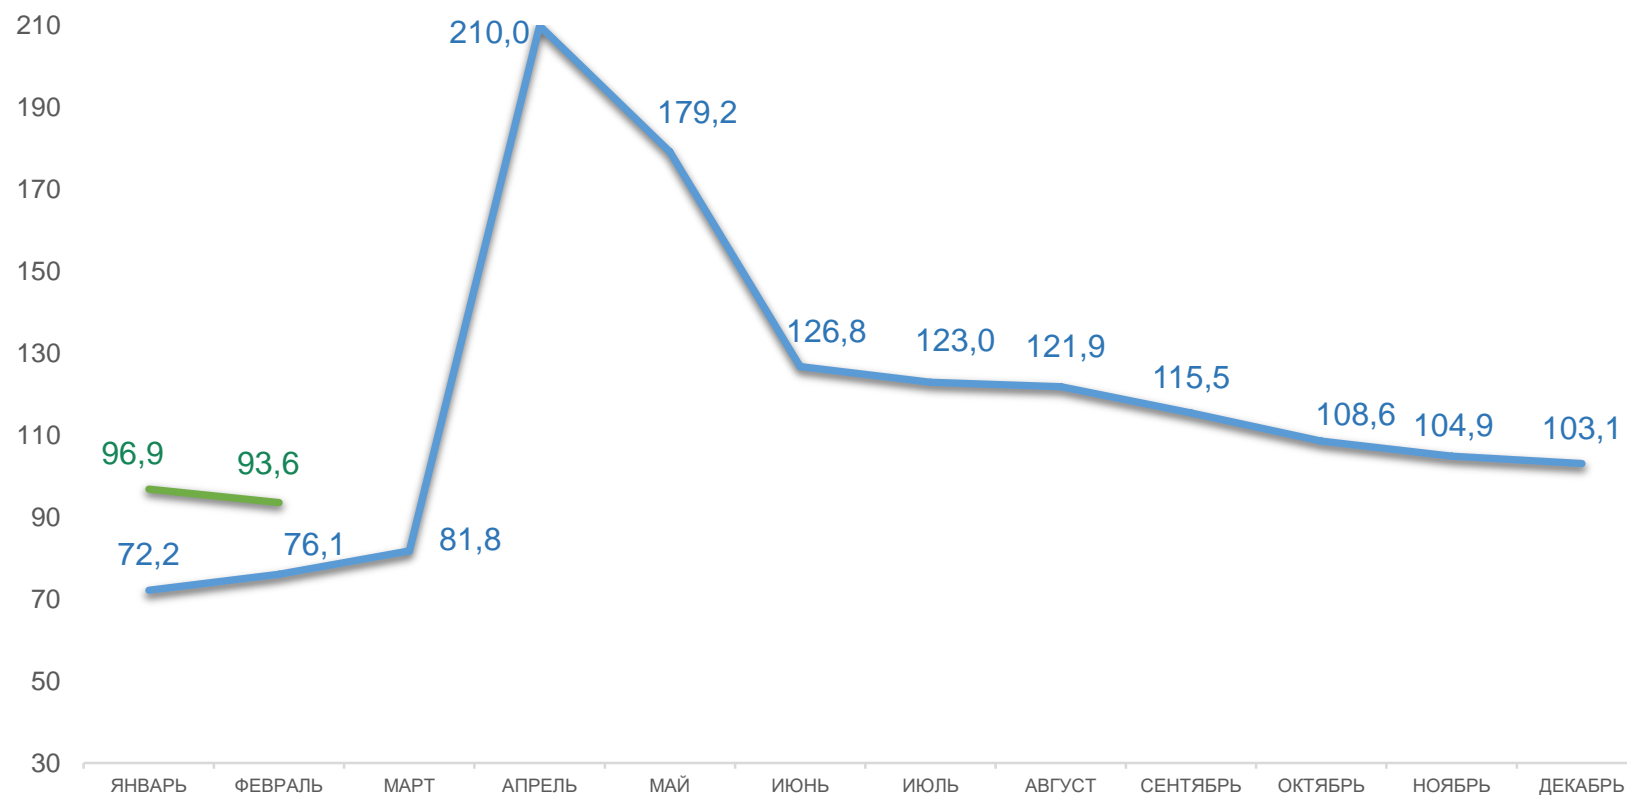

# Пассажирооборот автомобильного транспорта

за январь-февраль 2022 года

# ПАССАЖИРООБОРОТ АВТОМОБИЛЬНОГО ТРАНСПОРТА

в % к соответствующему месяцу предыдущего года

ЗА ЯНВАРЬ-ФЕВРАЛЬ 2022 ГОДА

**177,3** млн пасс·км

**95,2 %** ↓

ЗА ЯНВАРЬ-ФЕВРАЛЬ 2021 ГОДА

**186,1** млн пасс·км

**74,1 %** ↓

2022 2021