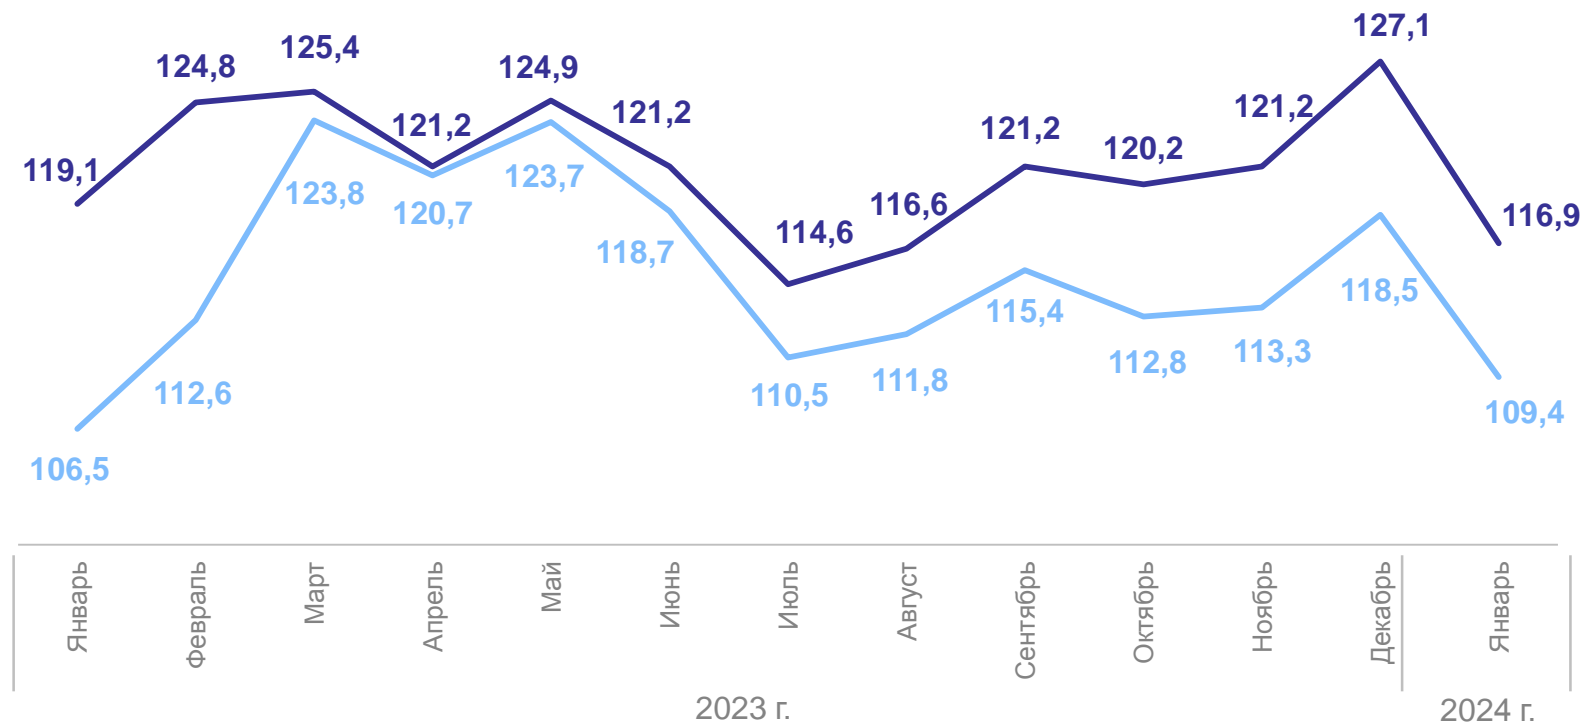

6 видов экономической деятельности
значение показателя **больше**, чем по области

13 видов экономической деятельности
значение показателя **меньше**, чем по области

ЗАРАБОТНАЯ ПЛАТА РАБОТНИКОВ ОРГАНИЗАЦИЙ

в % к соответствующему месяцу предыдущего года

ОРЕНБУРГСТАТ

январь 2024 г.

Среднемесячная
номинальная
начисленная заработная
плата

116,9

Реальная начисленная
заработная плата

109,4

— Среднемесячная номинальная начисленная заработная плата