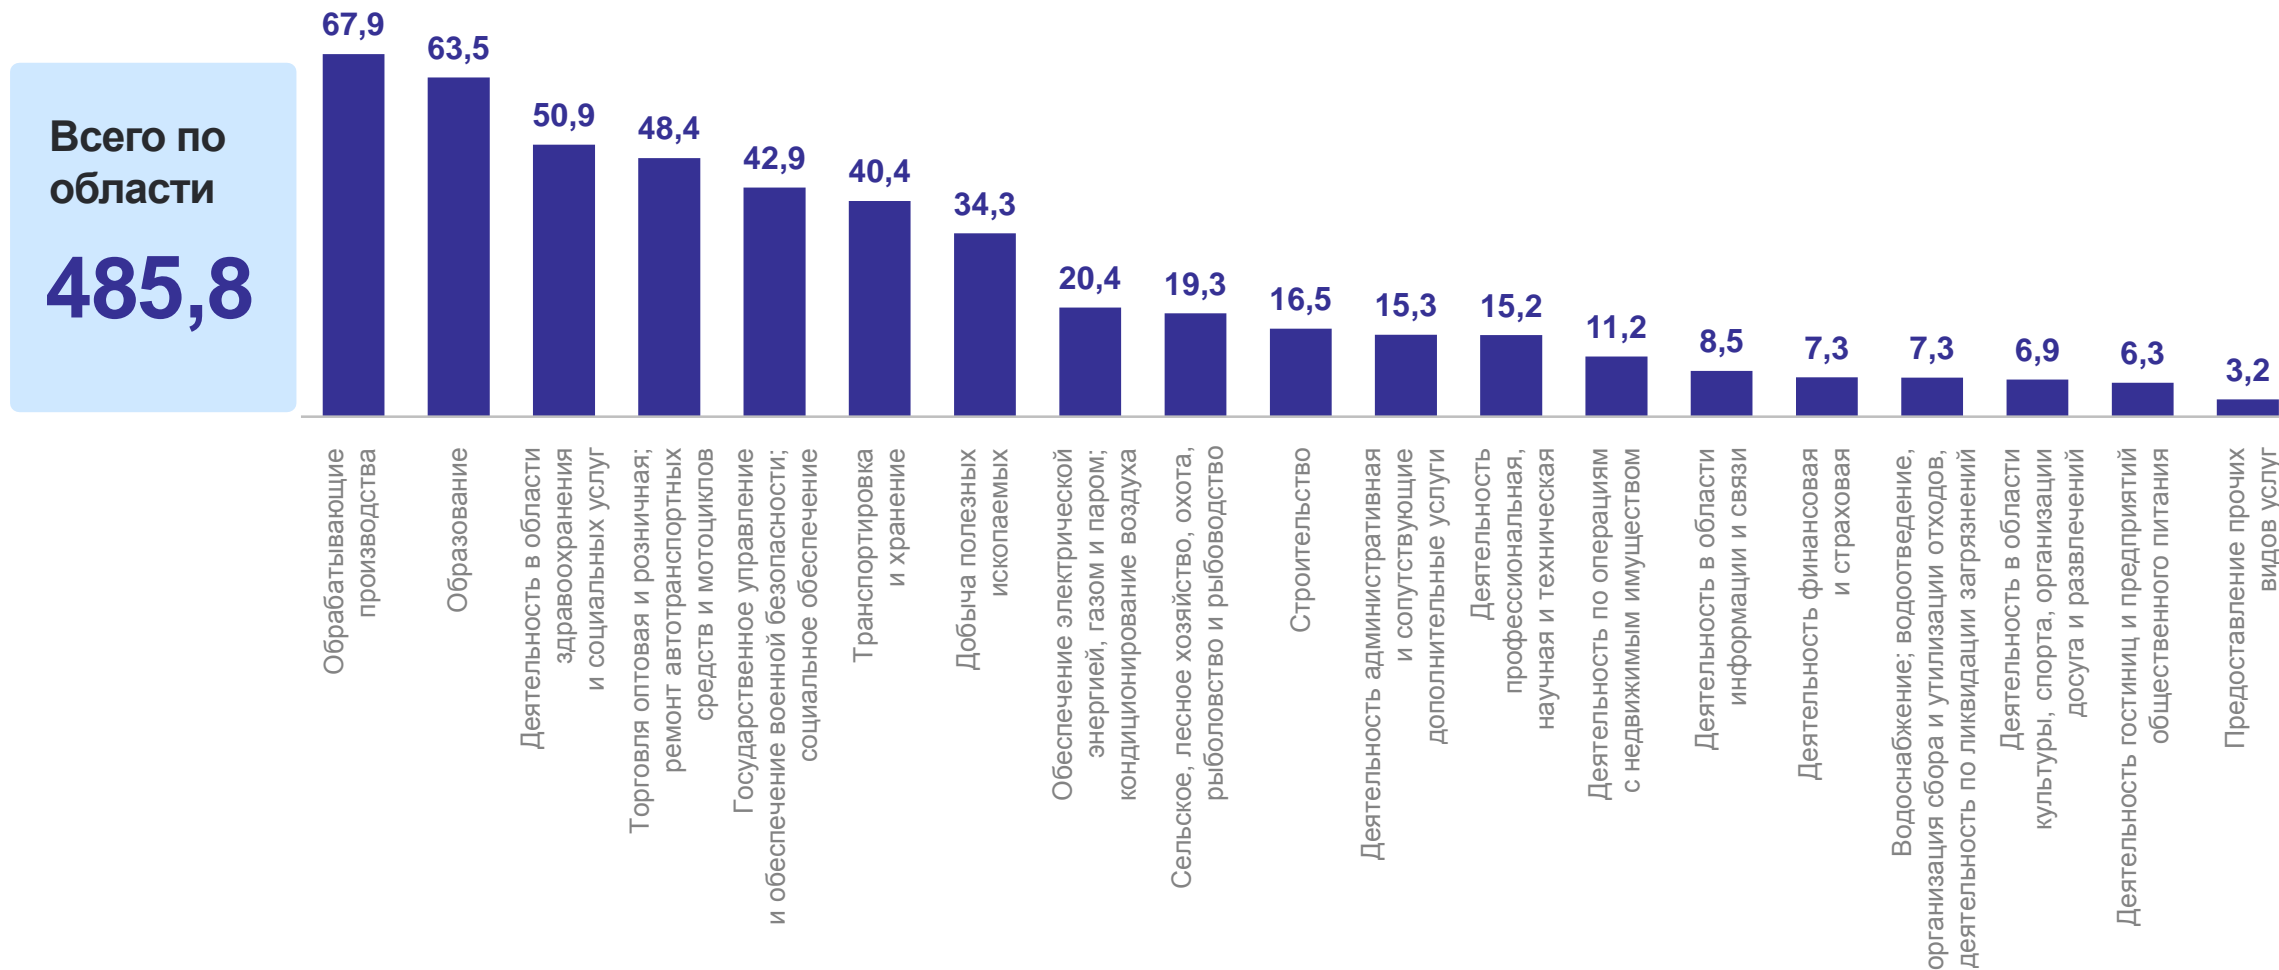

СРЕДНЕСПИСОЧНАЯ ЧИСЛЕННОСТЬ РАБОТНИКОВ ОРГАНИЗАЦИЙ

январь 2024 г., тысяч человек

ОРЕНБУРГСТАТ