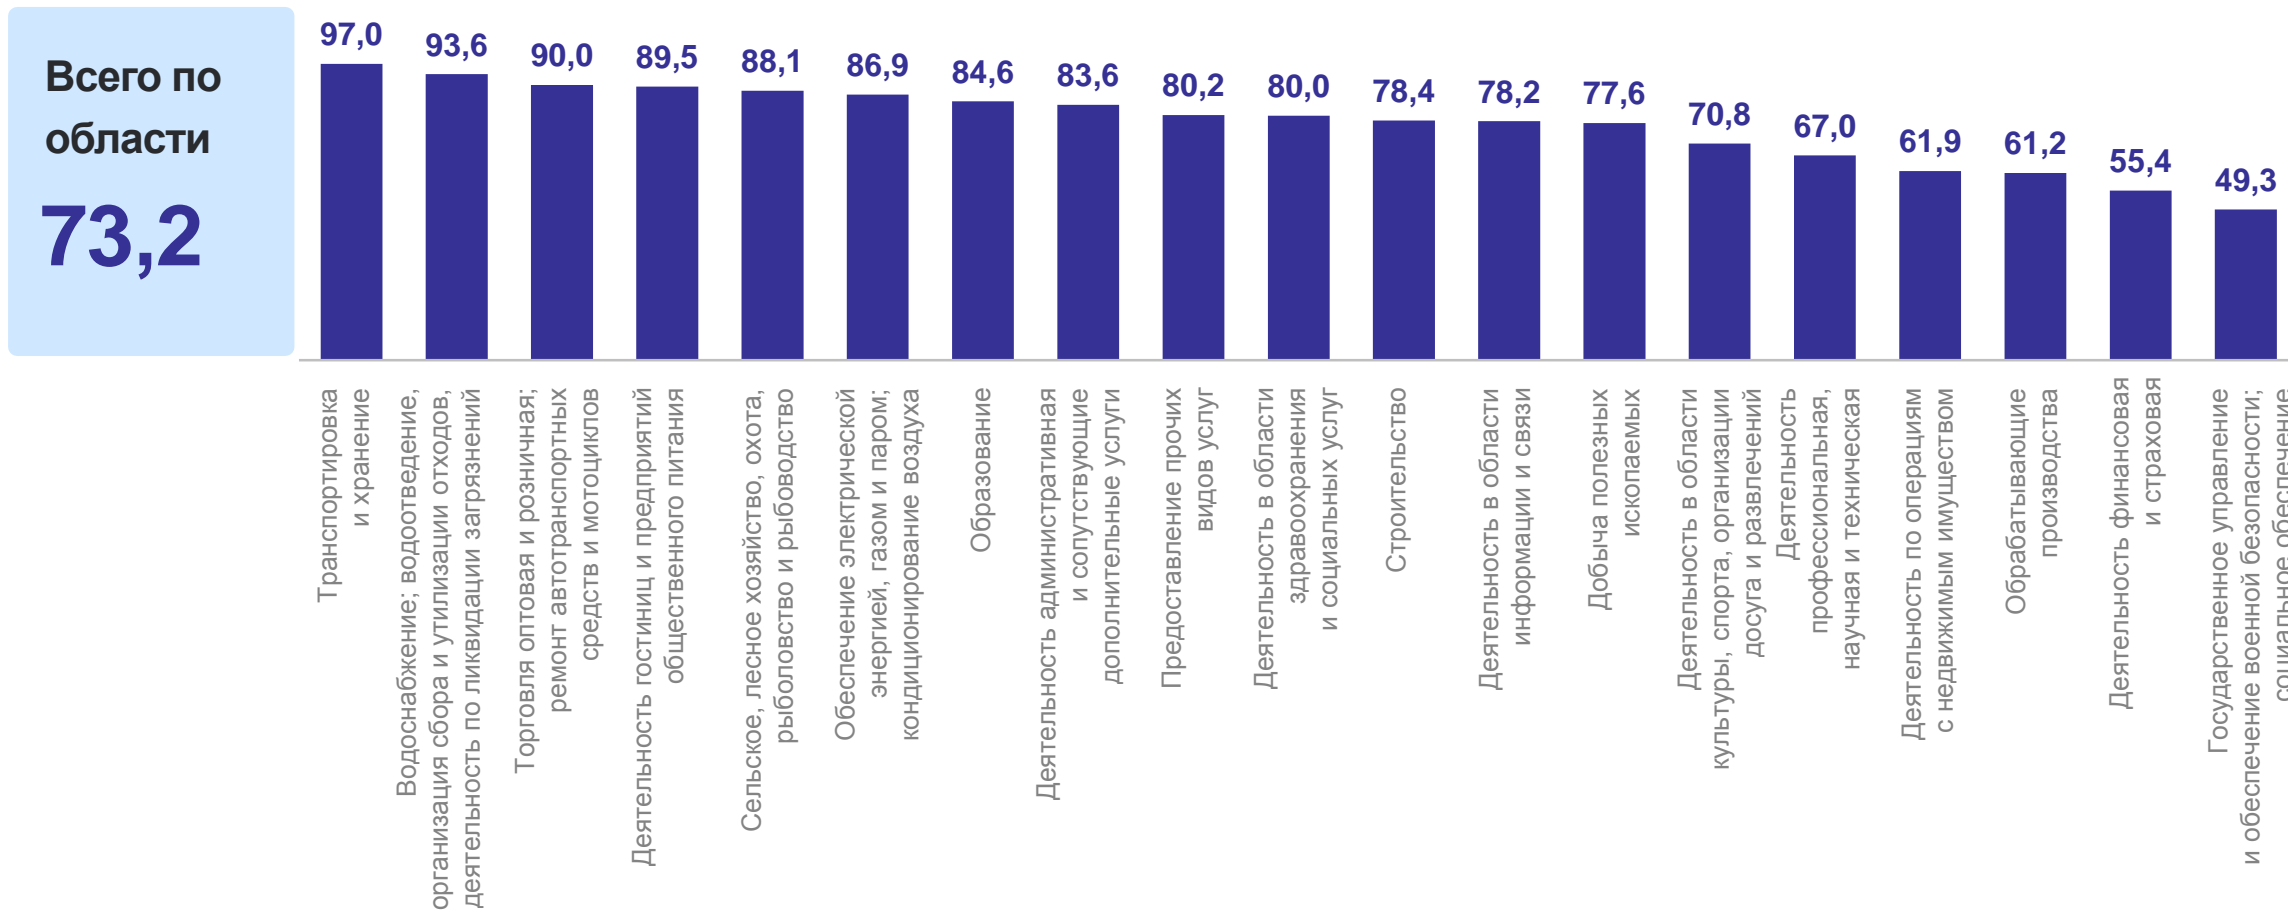

— Реальная начисленная заработная плата

2

Реальная заработная плата

РЕАЛЬНАЯ НАЧИСЛЕННАЯ ЗАРАБОТНАЯ ПЛАТА РАБОТНИКОВ ОРГАНИЗАЦИЙ

январь 2024 г., в % к предыдущему месяцу

ОРЕНБУРГСТАТ

РЕАЛЬНАЯ НАЧИСЛЕННАЯ ЗАРАБОТНАЯ ПЛАТА РАБОТНИКОВ ОРГАНИЗАЦИЙ