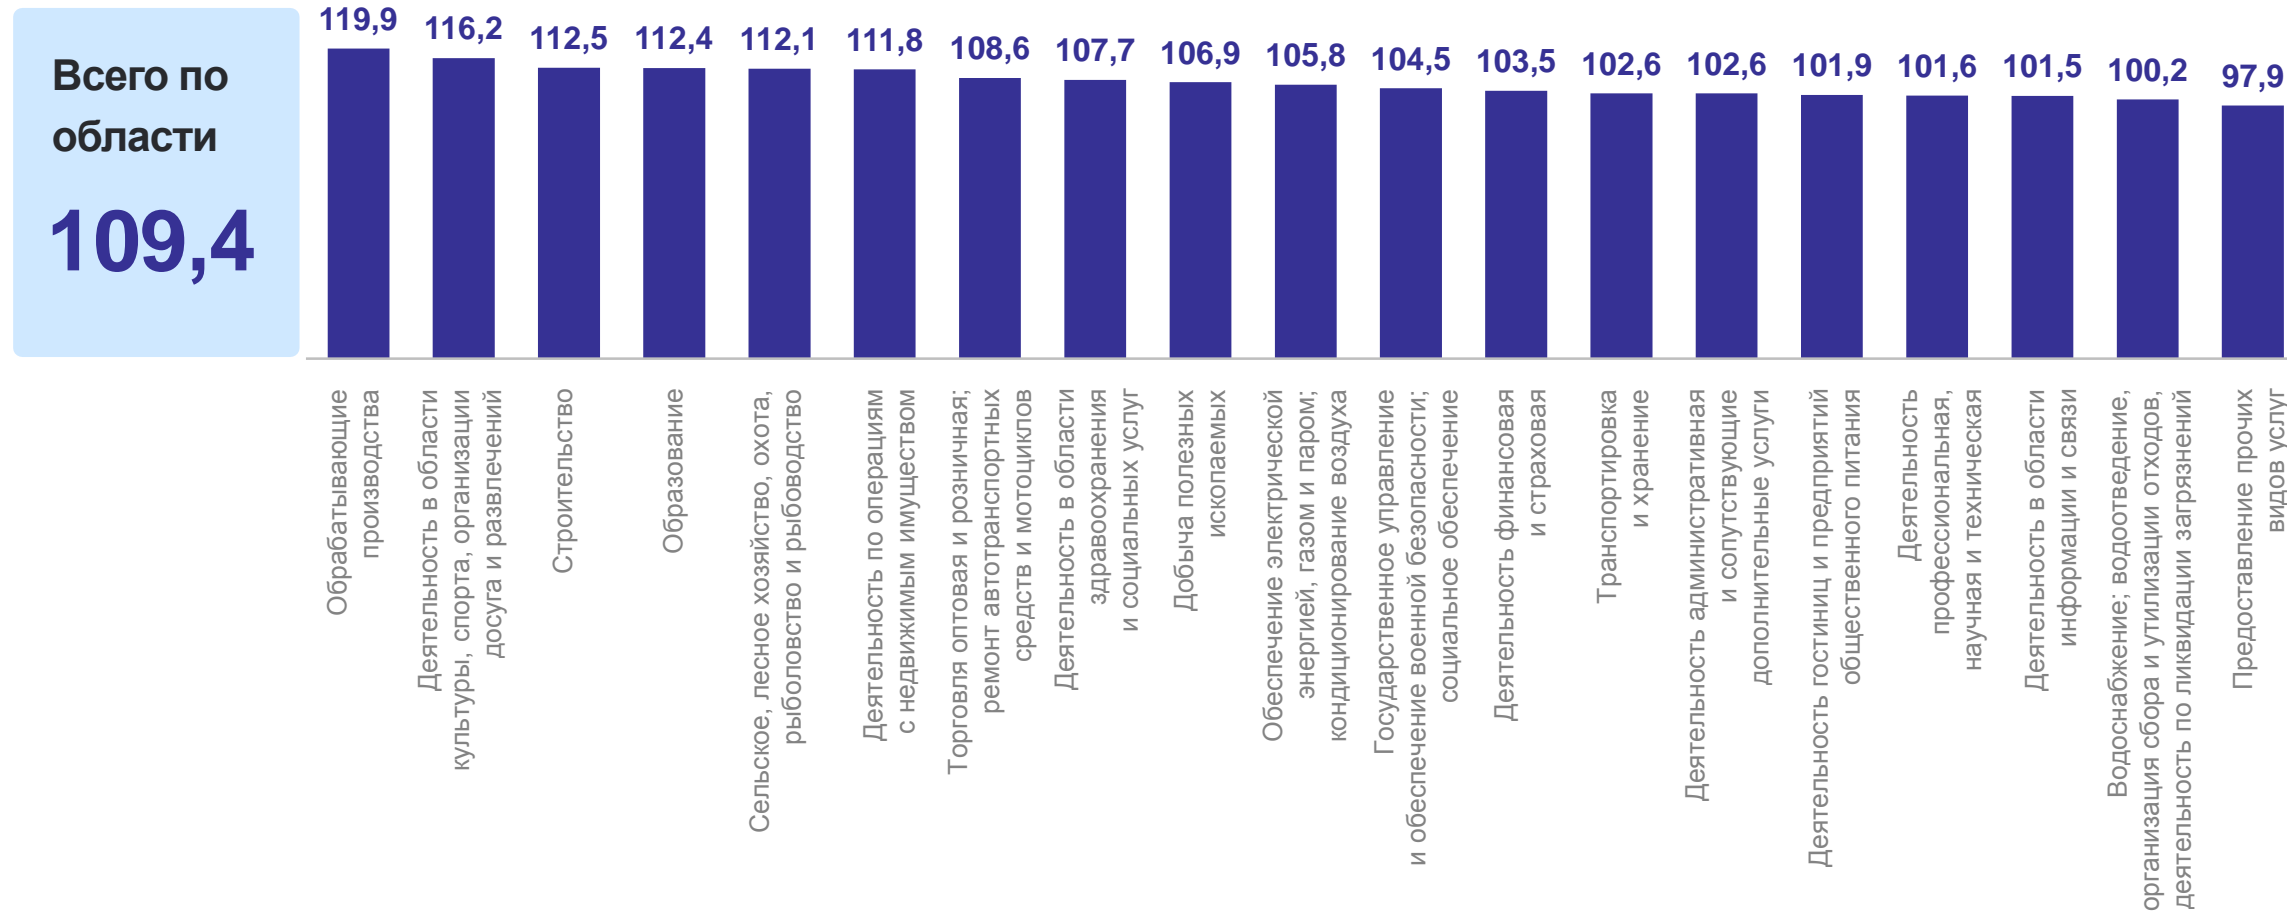

РЕАЛЬНАЯ НАЧИСЛЕННАЯ ЗАРАБОТНАЯ ПЛАТА РАБОТНИКОВ ОРГАНИЗАЦИЙ

ОРЕНБУРГСТАТ

январь 2024 г., в % к соответствующему месяцу предыдущего года

Всего по области

109,4